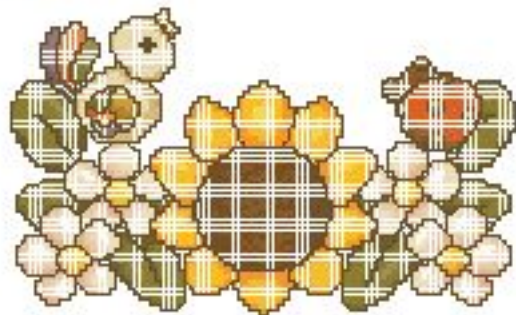

[www.ideeapuntocroce.it](http://www.ideeapuntocroce.it)

[www.ideeapuntocroce.it](http://www.ideeapuntocroce.it)

Size: 102w X 62h-18.51w X 11.25h  
cm

WWW.IDEEAPUNTOCROCE.IT

### THUN

		X	Back	Strands	Type	ID
1.				2	DMC	975
2.				2	DMC	898
3.				2	DMC	780
4.				2	DMC	300
5.				2	DMC	436
6.				2	DMC	437
7.				2	DMC	370
8.				2	DMC	830
9.				2	DMC	831
10.				2	DMC	3041
11.				2	DMC	720
12.				2	DMC	922
13.				2	DMC	742
14.				2	DMC	743
15.				2	DMC	741
16.				2	DMC	801
17.				2	DMC	3771
18.				2	DMC	951
19.				2	DMC	950
20.				2	DMC	3865
21.				2	DMC	829
22.				2	DMC	739
23.				2	DMC	3740
24.				2	DMC	782
25.				2	DMC	783
26.				2	DMC	3862