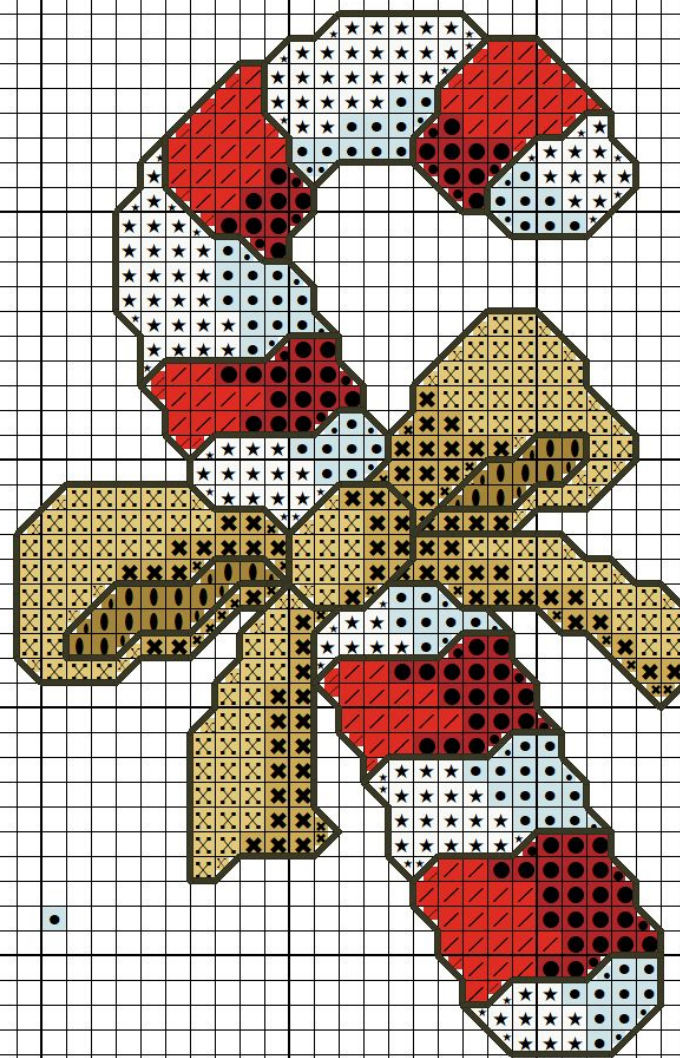

simonetta sabatucci
www.ideapuntocroce.it

simonetta sabatucci
www.ideapuntocroce.it

simonetta sabatucci
www.ideapuntocroce.it

simonetta sabatucci
www.ideapuntocroce.it

simonetta sabatucci
www.ideapuntocroce.it

simonetta sabatucci
www.ideapuntocroce.it

938	
433	
699	
3371	
606	
321	
3826	
775	
898	
758	
3865	
976	
754	
700	
729	
3829	
676	
3841	
666	