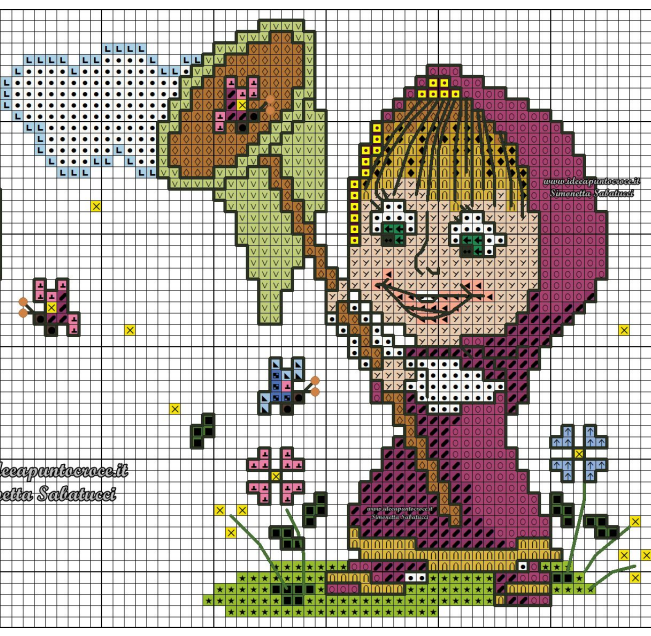

www.ideapuntocroce.it
Simonetta Sabatucci

www.ideapuntocroce.it
Simonetta Sabatucci

www.ideapuntocroce.it
Simonetta Sabatucci

www.ideapuntocroce.it
Simonetta Sabatucci

WWW.IDEEAPUNTOCROCE.IT

35.38w X 9.80h cm-195w X 54h

X	Type	ID	Back
☒	DMC	307	
↑	DMC	809	
☐	DMC	798	
■	DMC	310	—
◆	DMC	3852	
■	DMC	35	
■	DMC	34	
◇	DMC	3826	
○	DMC	718	
∇	DMC	472	
●	DMC	3865	
■	DMC	09	
+	DMC	400	
∇	DMC	3855	
♥	DMC	3854	
⬇	DMC	3776	
∇	DMC	300	
▒	DMC	3325	
⬆	DMC	603	
⬅	DMC	910	
⬅	DMC	3341	
∇	DMC	950	
⬆	DMC	3820	
★	DMC	907	
■	DMC	904	—
⬇	DMC	827	
➡	DMC	740	