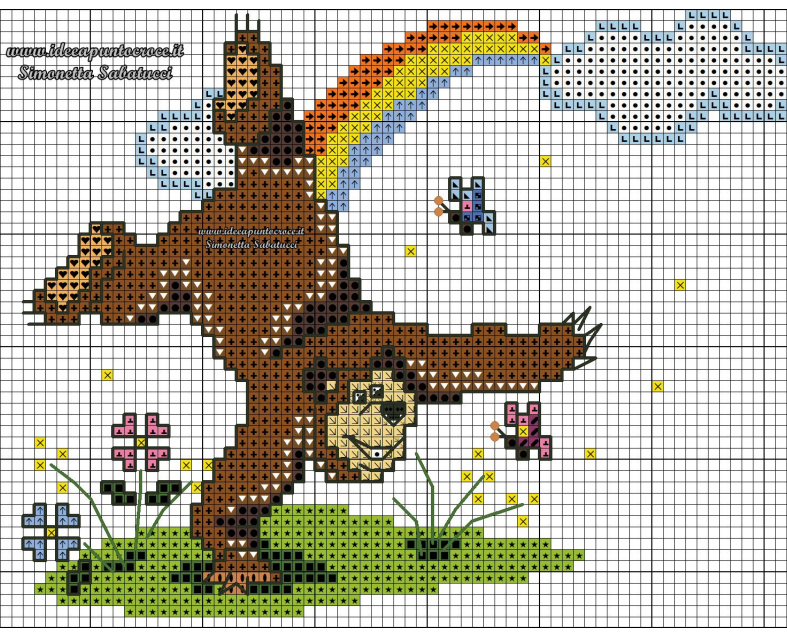

www.ideapuntocroce.it
Simonetta Sabatucci

www.ideapuntocroce.it
Simonetta Sabatucci

www.ideapuntocroce.it
Simonetta Sabatucci

www.ideapuntocroce.it
Simonetta Sabatucci

WWW.IDEEAPUNTOCROCE.IT

35.38w X 9.80h cm-195w X 54h

X	Type	ID	Back
☒	DMC	307	
↑	DMC	809	
☐	DMC	798	
■	DMC	310	—
◆	DMC	3852	
■	DMC	35	
■	DMC	34	
◇	DMC	3826	
○	DMC	718	
∇	DMC	472	
●	DMC	3865	
■	DMC	09	
+	DMC	400	
∇	DMC	3855	
♥	DMC	3854	
⬇	DMC	3776	
∇	DMC	300	
▒	DMC	3325	
⬆	DMC	603	
⬅	DMC	910	
⬅	DMC	3341	
∇	DMC	950	
⬆	DMC	3820	
★	DMC	907	
■	DMC	904	—
⬇	DMC	827	
➡	DMC	740	