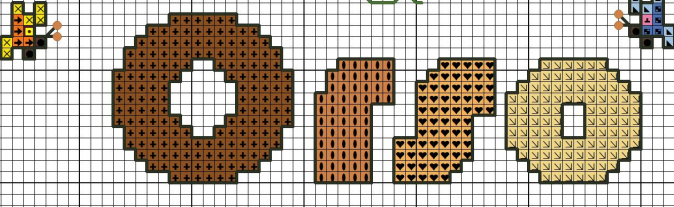

www.ideapuntocroce.it
Simonetta Sabatucci

www.ideapuntocroce.it
Simonetta Sabatucci

www.ideapuntocroce.it
Simonetta Sabatucci

www.ideapuntocroce.it
Simonetta Sabatucci

WWW.IDEEAPUNTOCROCE.IT

35.38w X 9.80h cm-195w X 54h

X	Type	ID	Back
☒	DMC	307	
↑	DMC	809	
☐	DMC	798	
■	DMC	310	—
◆	DMC	3852	
■	DMC	35	
■	DMC	34	
◇	DMC	3826	
○	DMC	718	
∇	DMC	472	
●	DMC	3865	
■	DMC	09	
+	DMC	400	
∇	DMC	3855	
♥	DMC	3854	
⬇	DMC	3776	
∇	DMC	300	
▒	DMC	3325	
⬆	DMC	603	
⬅	DMC	910	
⬅	DMC	3341	
∇	DMC	950	
⬆	DMC	3820	
★	DMC	907	
■	DMC	904	—
⬇	DMC	827	
➡	DMC	740	