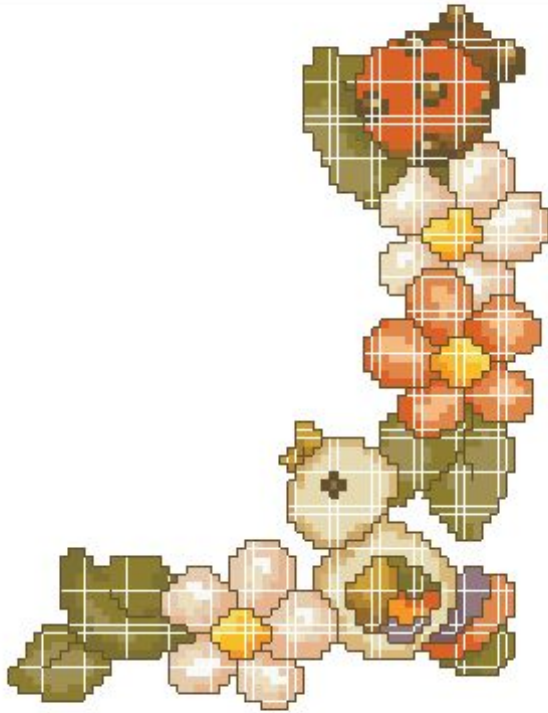

[www.ideeapuntocroce.it](http://www.ideeapuntocroce.it)

[www.ideeapuntocroce.it](http://www.ideeapuntocroce.it)

Size:64w X 83h-11.61w X 15.06h cm

WWW.IDEEAPUNTOCROCE.IT

**THUN**

		X	Back	Strands	Type	ID
1.				2	DMC	739
2.				2	DMC	3740
3.				2	DMC	782
4.				2	DMC	783
5.				2	DMC	898
6.				2	DMC	741
7.				2	DMC	780
8.				2	DMC	436
9.				2	DMC	437
10.				2	DMC	370
11.				2	DMC	830
12.				2	DMC	831
13.				2	DMC	3041
14.				2	DMC	720
15.				2	DMC	922
16.				2	DMC	3862
17.				2	DMC	742
18.				2	DMC	950
19.				2	DMC	743
20.				2	DMC	3771
21.				2	DMC	951
22.				2	DMC	3865
23.				2	DMC	975
24.				2	DMC	801
25.				2	DMC	3825