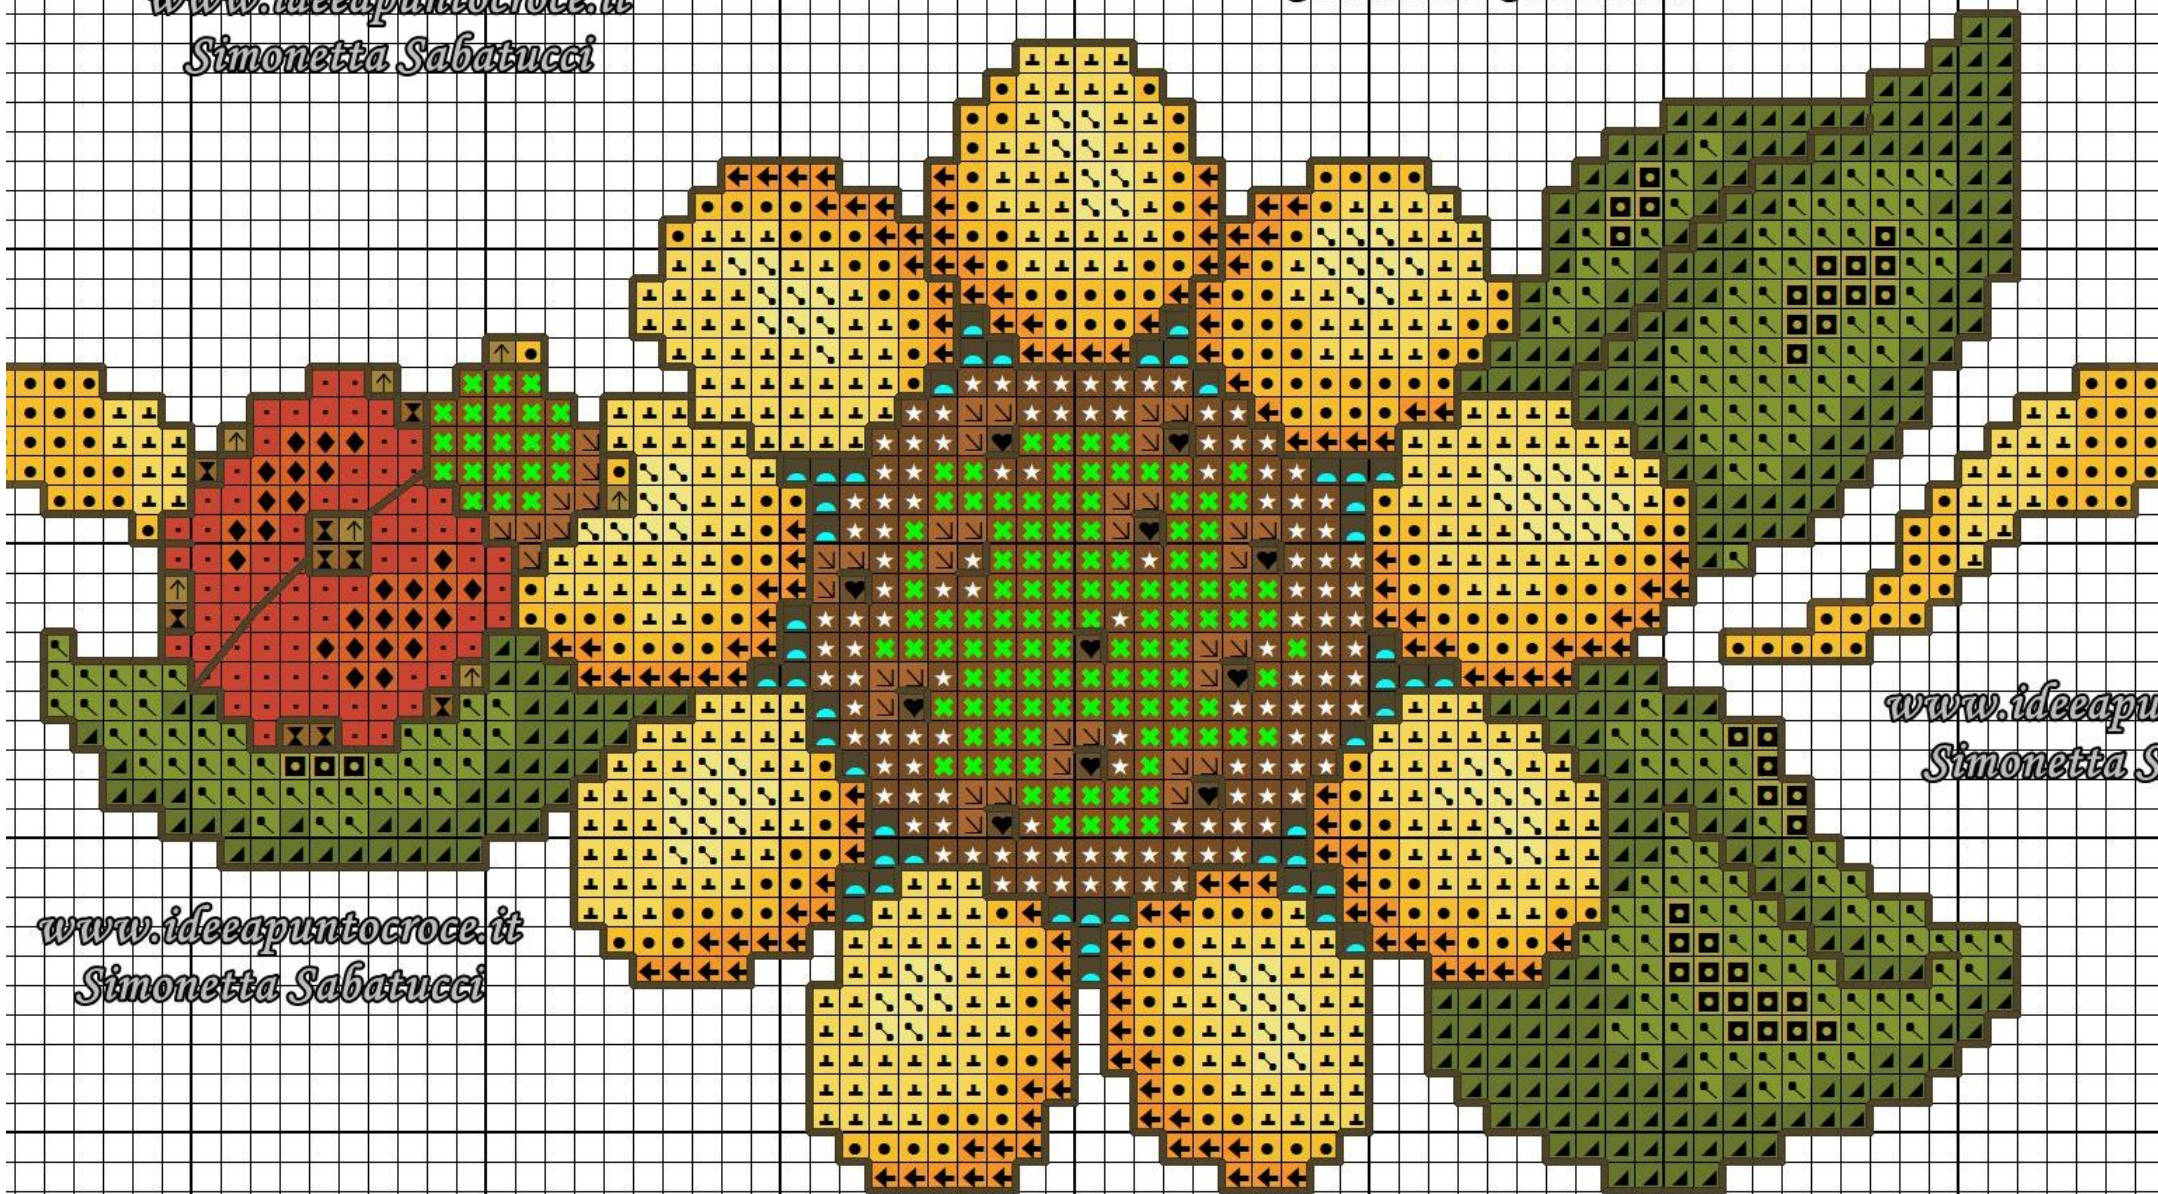

www.ideepuntocroce.it
Simonetta Sabatucci

www.ideepuntocroce.it
Simonetta Sabatucci

www.ideepuntu
Simonetta S

www.ideepuntocroce.it
Simonetta Sabatucci

WWW.IDEEAPUNTOCROCE.IT

46.26w X 7.26h cm-255w X 40h

X	Type	ID	Back
	DMC	898	<hr/>
	DMC	580	
	DMC	581	
	DMC	720	
	DMC	950	
	DMC	3771	
	DMC	948	
	DMC	743	
	DMC	722	
	DMC	721	
	DMC	744	
	DMC	741	
	DMC	3778	
	DMC	733	
	DMC	209	
	DMC	208	
	DMC	742	
	DMC	3865	
	DMC	801	
	DMC	210	
	DMC	3856	
	DMC	938	<hr/>
	DMC	300	
	DMC	400	
	DMC	301	
	DMC	900	
	DMC	3829	
	DMC	780	