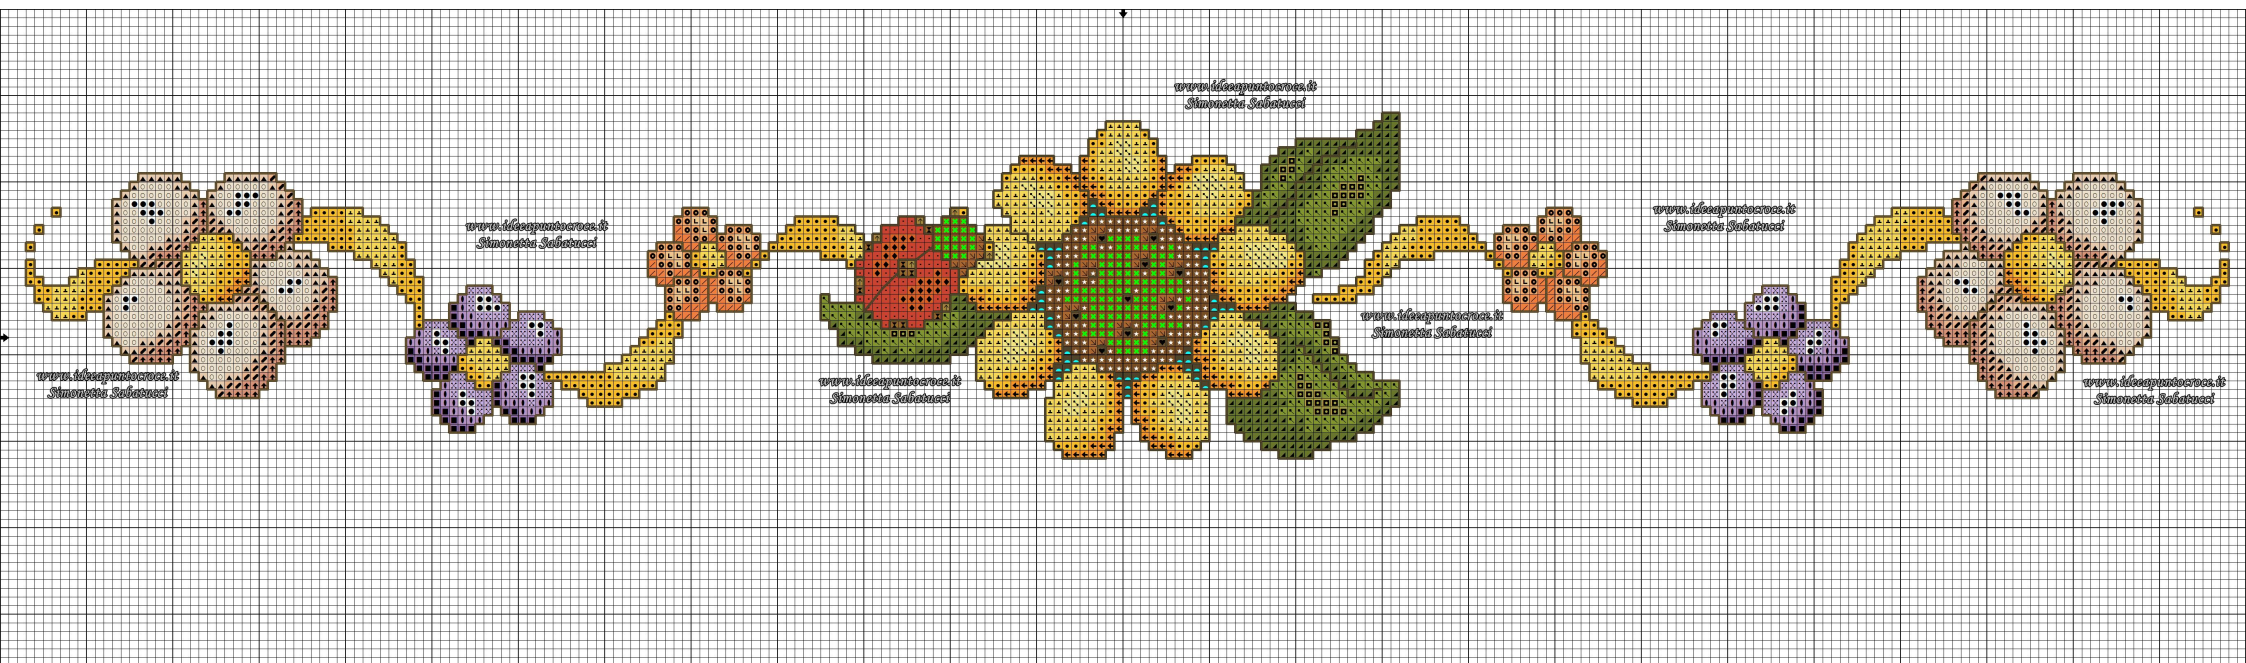

www.ideepuntocroce.it
Simonetta Sabatucci

www.ideepuntocroce.it
Simonetta Sabatucci

www.ideepuntu
Simonetta S

www.ideepuntocroce.it
Simonetta Sabatucci

WWW.IDEEAPUNTOCROCE.IT

46.26w X 7.26h cm-255w X 40h

X	Type	ID	Back
	DMC	898	<hr/>
	DMC	580	
	DMC	581	
	DMC	720	
	DMC	950	
	DMC	3771	
	DMC	948	
	DMC	743	
	DMC	722	
	DMC	721	
	DMC	744	
	DMC	741	
	DMC	3778	
	DMC	733	
	DMC	209	
	DMC	208	
	DMC	742	
	DMC	3865	
	DMC	801	
	DMC	210	
	DMC	3856	
	DMC	938	<hr/>
	DMC	300	
	DMC	400	
	DMC	301	
	DMC	900	
	DMC	3829	
	DMC	780	