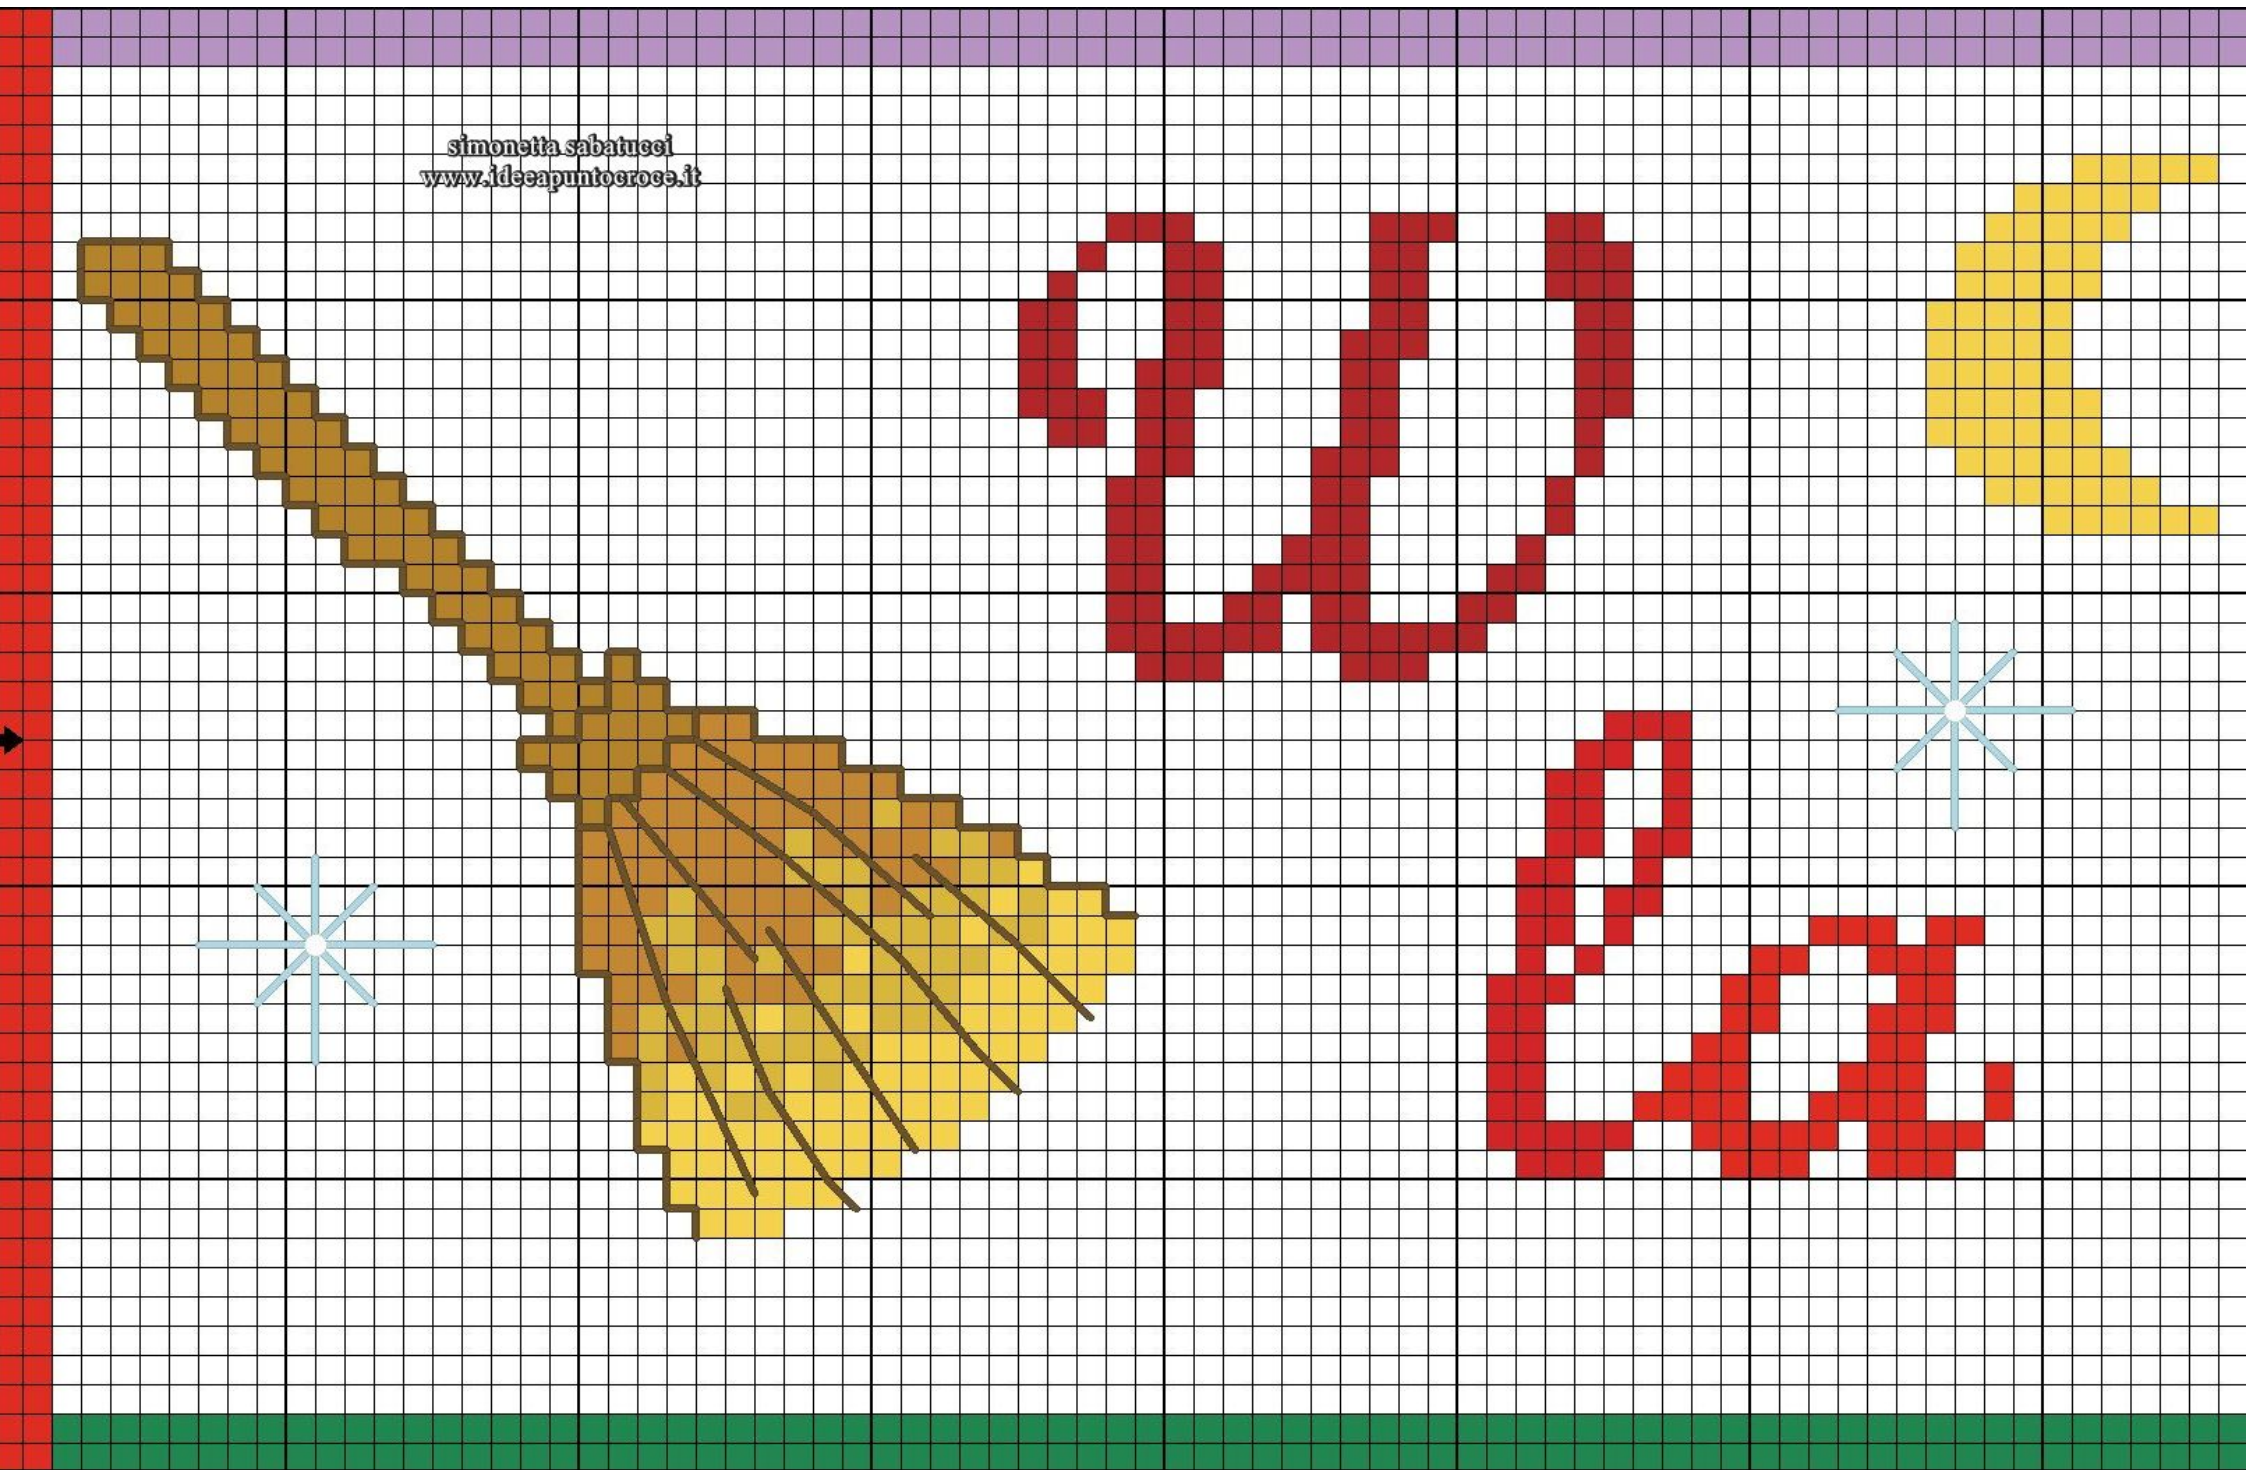

simonetta sabatucci
www.ideapuntocroce.it

simonetta.sabatucci
www.ideapuntocroce.it

simonetta.sabatucci
www.idealpuntocroce.it

simonetta sabatucci
www.ideepuntocroce.it

simonetta sabatucci
www.ideepuntocroce.it

Fabric: Aida 14, White
250w X 50h Stitches

Size: 14 Count, 45.36w X 9.07h cm

Floss Used for Full Stitches:

Symbol	Strands	Type	Number	Color
	2	DMC	208	Lavender-VY DK
	2	DMC	208	Lavender-VY DK
	2	DMC	209	Lavender-DK
	2	DMC	209	Lavender-DK
	2	DMC	301	Mahogany-MD
	2	DMC	301	Mahogany-MD
	2	DMC	310	Black
	2	DMC	310	Black
	2	DMC	321	Christmas Red
	2	DMC	321	Christmas Red
	2	DMC	327	Violet-VY DK
	2	DMC	327	Violet-VY DK
	2	DMC	352	Coral-LT
	2	DMC	352	Coral-LT
	2	DMC	415	Pearl Gray
	2	DMC	415	Pearl Gray
	2	DMC	606	Bright Orange-Red
	2	DMC	606	Bright Orange-Red
	2	DMC	666	Christmas Red-BRT
	2	DMC	666	Christmas Red-BRT
	2	DMC	699	Christmas Green
	2	DMC	699	Christmas Green
	2	DMC	725	Topaz
	2	DMC	725	Topaz
	2	DMC	754	Peach-LT
	2	DMC	754	Peach-LT
	2	DMC	762	Pearl Gray-VY LT
	2	DMC	762	Pearl Gray-VY LT
	2	DMC	782	Topaz-DK
	2	DMC	782	Topaz-DK
	2	DMC	798	Delft Blue-DK
	2	DMC	798	Delft Blue-DK
	2	DMC	820	Royal Blue-VY DK
	2	DMC	820	Royal Blue-VY DK
	2	DMC	828	Blue-UL VY LT
	2	DMC	828	Blue-UL VY LT
	2	DMC	910	Emerald Green-DK
	2	DMC	910	Emerald Green-DK
	2	DMC	911	Emerald Green-MD
	2	DMC	911	Emerald Green-MD
	2	DMC	948	Peach-VY LT
	2	DMC	948	Peach-VY LT
	2	DMC	975	Golden Brown-DK
	2	DMC	975	Golden Brown-DK
	2	DMC	976	Golden Brown-MD
	2	DMC	976	Golden Brown-MD
	2	DMC	977	Golden Brown-LT
	2	DMC	977	Golden Brown-LT
	2	DMC	3761	Sky Blue-LT
	2	DMC	3761	Sky Blue-LT
	2	DMC	3779	Terra Cotta-UL VY LT
	2	DMC	3779	Terra Cotta-UL VY LT
	2	DMC	3820	Straw-DK
	2	DMC	3820	Straw-DK
	2	DMC	White	White
	2	DMC	White	White