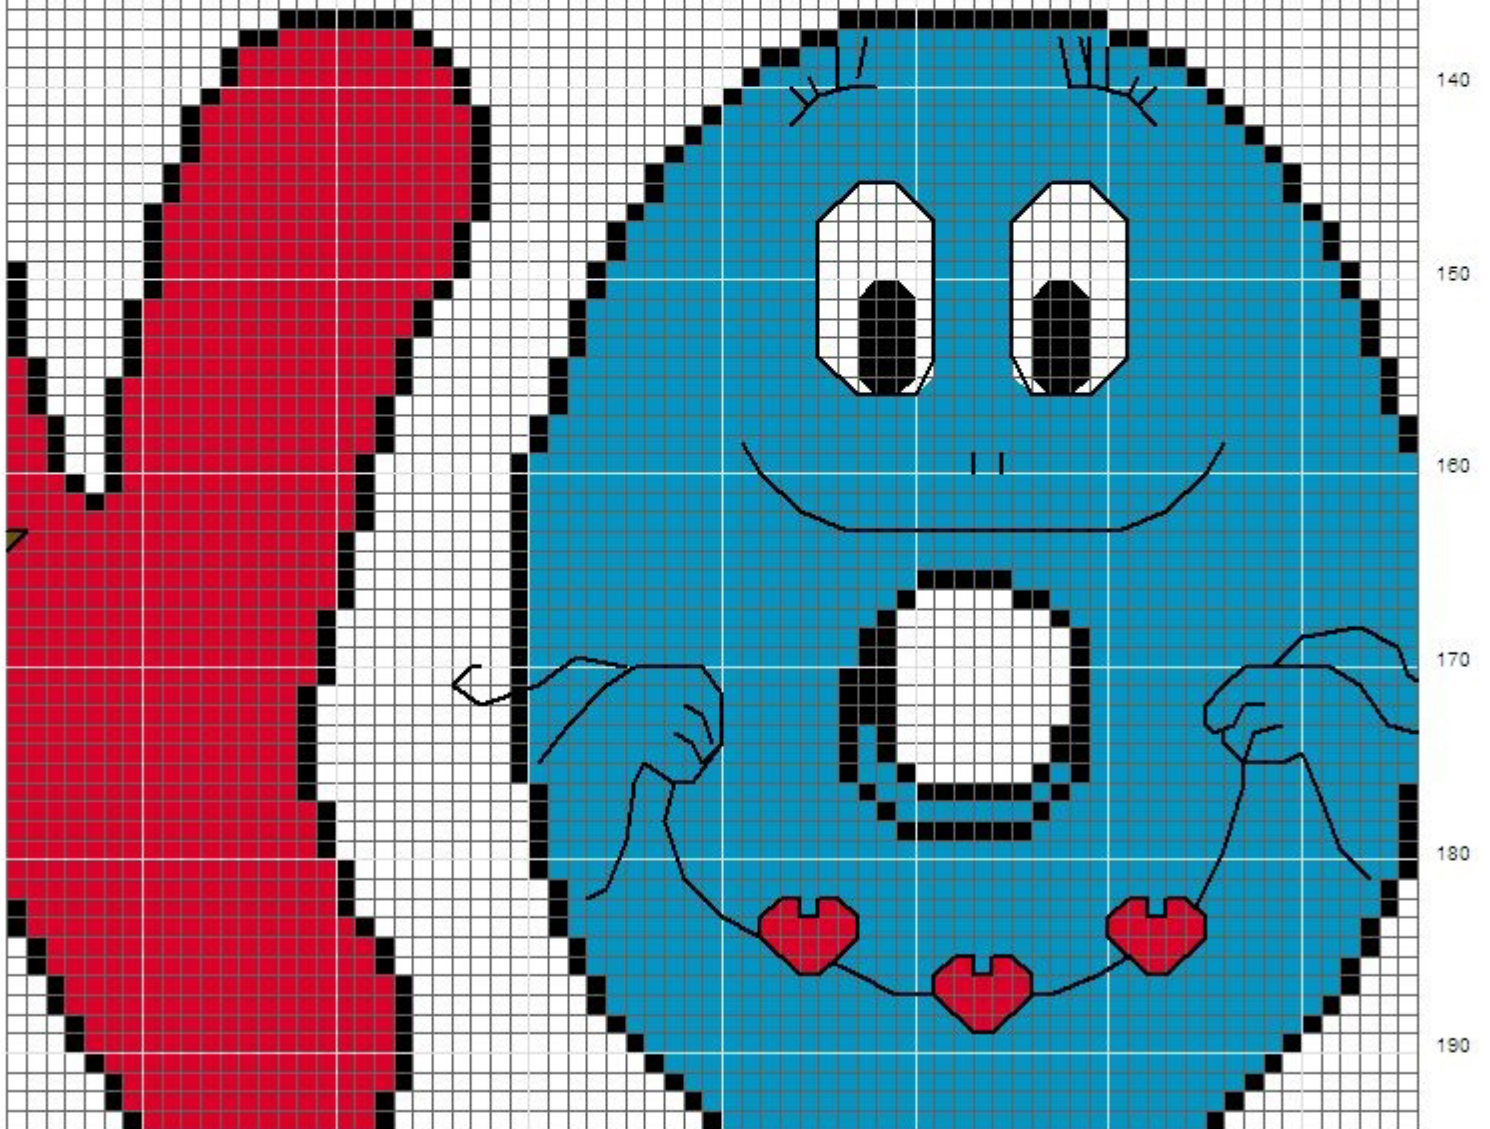

50

60

70

www.ideapuntocroce.it

80

90

100

110

120

130

140

100

110

120

130

140

240

250

260

270

Author:	
Grid Size:	400W x 400H
Cloth Count:	14
Fabric:	
Design Area:	72,57 cm W x 72,57 cm H (291 x 334 stitches)

Legend: DMC Stranded Cotton

	310 black		602 cranberry - md		604 cranberry - lt
	307 lemon		469 avocado green		3865 winter white
	3806 cyclamen pink - lt		434 brown - lt		334 baby blue - md
	973 canary - br		433 brown - md		517 wedgewood - dk
	666 christmas red - br		3843 electric blue		832 golden olive
	906 parrot green - md		150 dusty rose - ul vy dk		829 golden olive - vy dk
	603 cranberry		169 pewter - lt		300 mahogany - vy dk
	152 md lt shell pink		415 pearl gray		301 mahogany - md
	161 gray blue		718 plum		208 lavender - vy dk
	158 md vy dk cornflower blue		740 tangerine		223 shell pink - lt
	160 md gray blue				

Backstitches: DMC Stranded Cotton

	310 black		666 christmas red - br		3843 electric blue		740 tangerine
	3806 cyclamen pink - lt		161 gray blue		150 dusty rose - ul vy		3865 winter white
	973 canary - br		469 avocado green		169 pewter - lt		