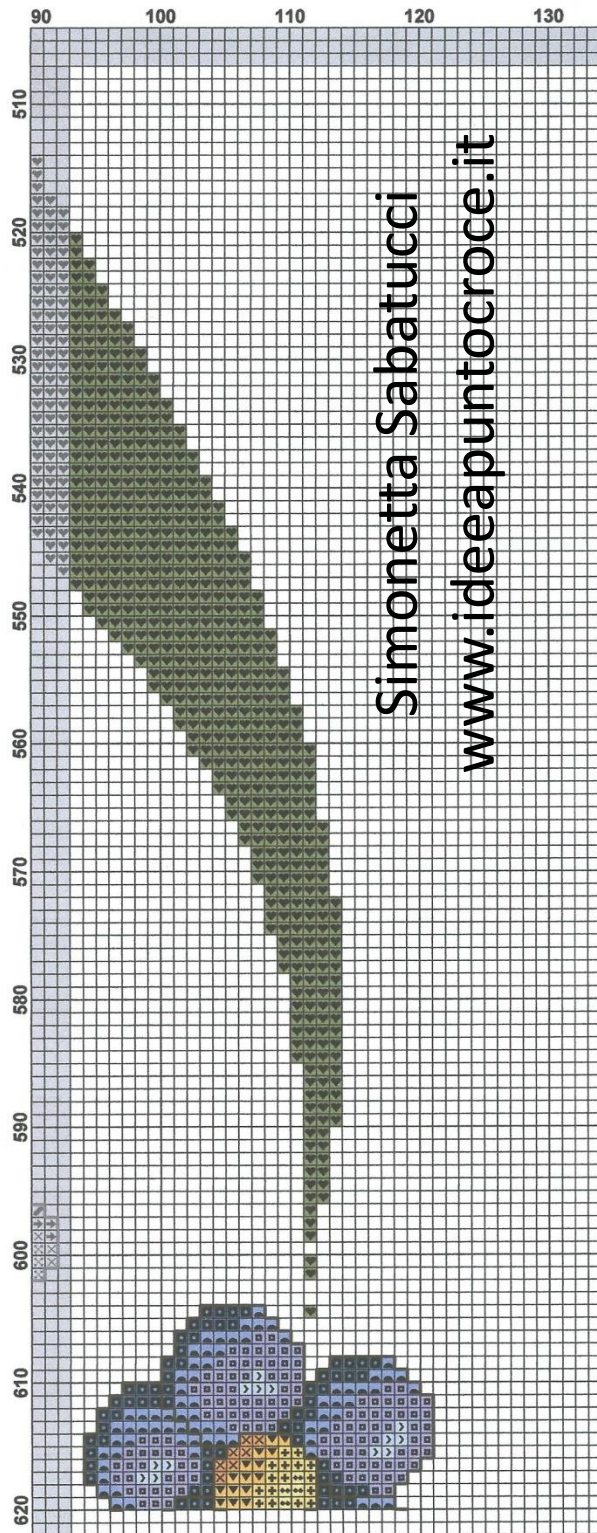

## BORDO TOVAGLIA PARTE INFERIORE E SUPERIORE

Simonetta Sabatucci  
www.ideeapuntocroce.it

Simonetta Sabatucci  
www.ideepuntocroce.it

Simonetta Sabatucci  
[www.ideeapuntocroce.it](http://www.ideeapuntocroce.it)

## BORDO TOVAGLIA LATO DESTRO

Simonetta Sabatucci  
[www.ideeapuntocroce.it](http://www.ideeapuntocroce.it)  
[www.lackyeberry.it](http://www.lackyeberry.it)

Simonetta Sabatucci  
www.ideeapuntocroce.it

## BORDO TOVAGLIA LATO SINISTRO

Simonetta Sabatucci  
[www.ideeapuntocroce.it](http://www.ideeapuntocroce.it)