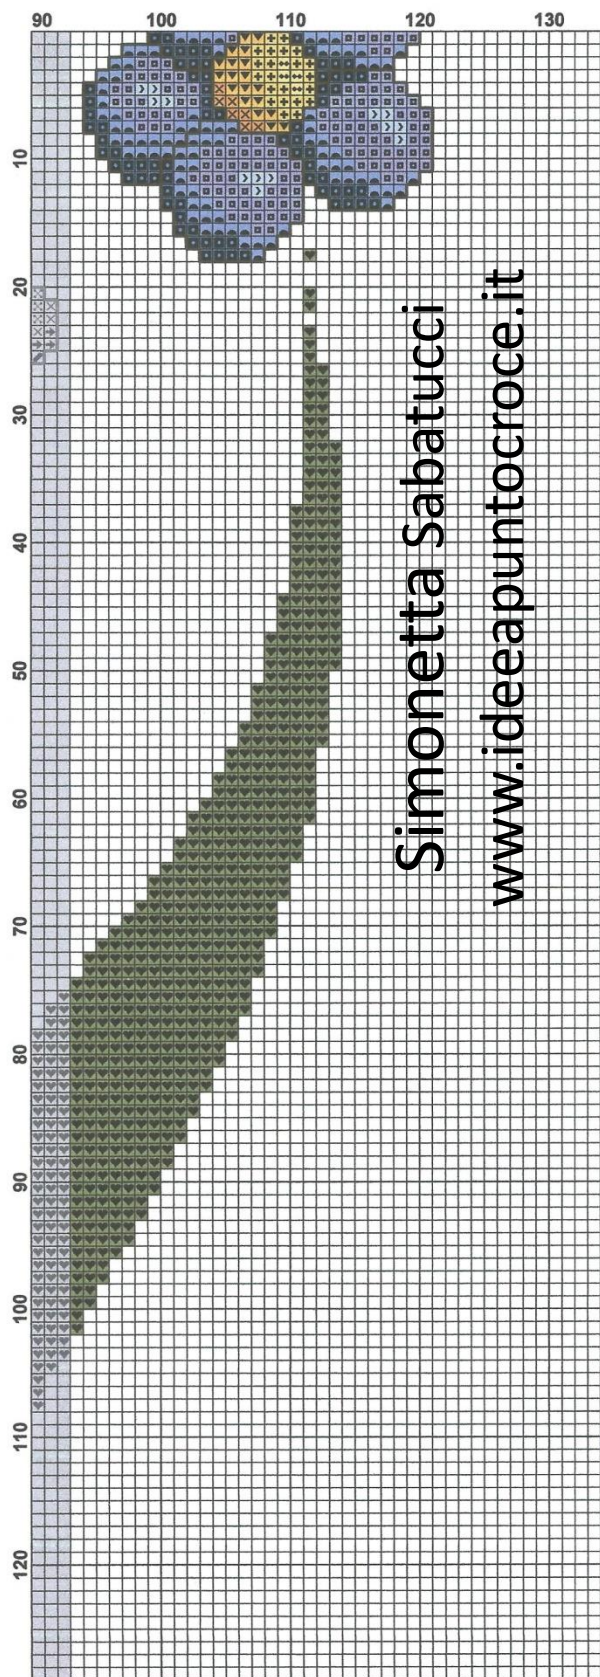

## BORDO TOVAGLIA PARTE INFERIORE E SUPERIORE

Simonetta Sabatucci  
www.ideeapuntocroce.it

Simonetta Sabatucci  
www.ideepuntocroce.it

Simonetta Sabatucci  
[www.ideeapuntocroce.it](http://www.ideeapuntocroce.it)

## BORDO TOVAGLIA LATO DESTRO

Simonetta Sabatucci  
[www.ideeapuntocroce.it](http://www.ideeapuntocroce.it)  
[www.lackyeberry.it](http://www.lackyeberry.it)

Simonetta Sabatucci  
www.ideeapuntocroce.it

## BORDO TOVAGLIA LATO SINISTRO

Simonetta Sabatucci  
[www.ideeapuntocroce.it](http://www.ideeapuntocroce.it)