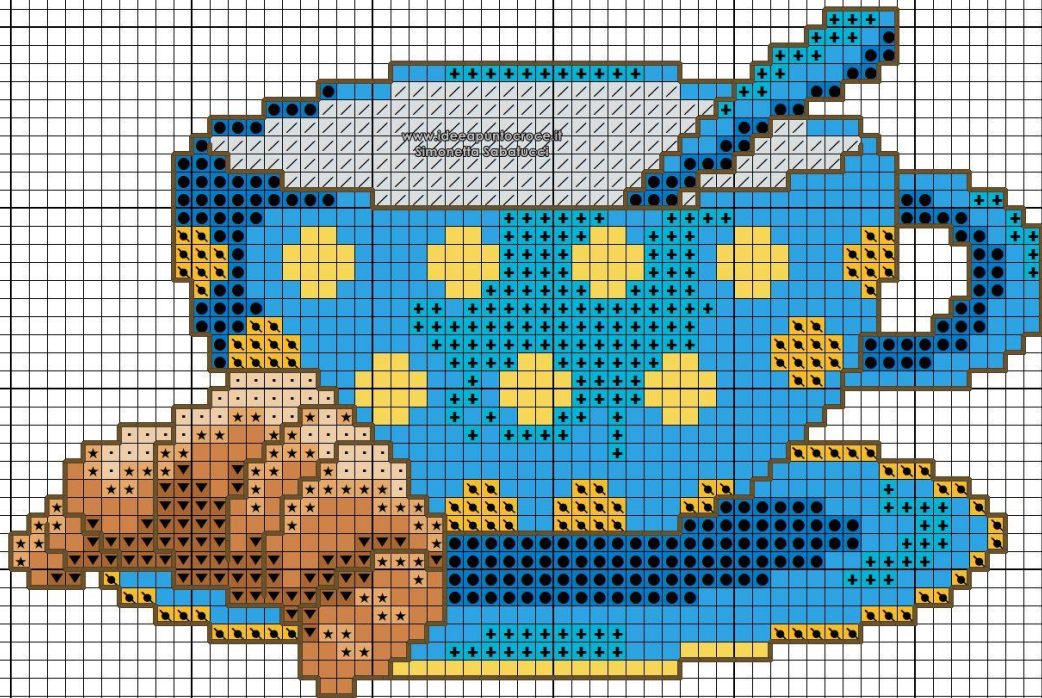

www.ideapuntocroce.it
Simonetta Sabatucci

www.ideapuntocroce.it
Simonetta Sabatucci

WWW.IDEEAPUNTOCROCE.IT
 15.42w X 14.33h cm - 85w X 79h
 Tela Aida 55 Fori

DMC	X	Back
801		<hr style="border: 1px solid brown;"/>
301	▼	
945	▪	
402	★	
3776	■	
762	/	
3843	●	
996	■	
742	☯	<hr style="border: 1px solid yellow;"/>
743	■	
3824	■	
3845	+	
741	■	