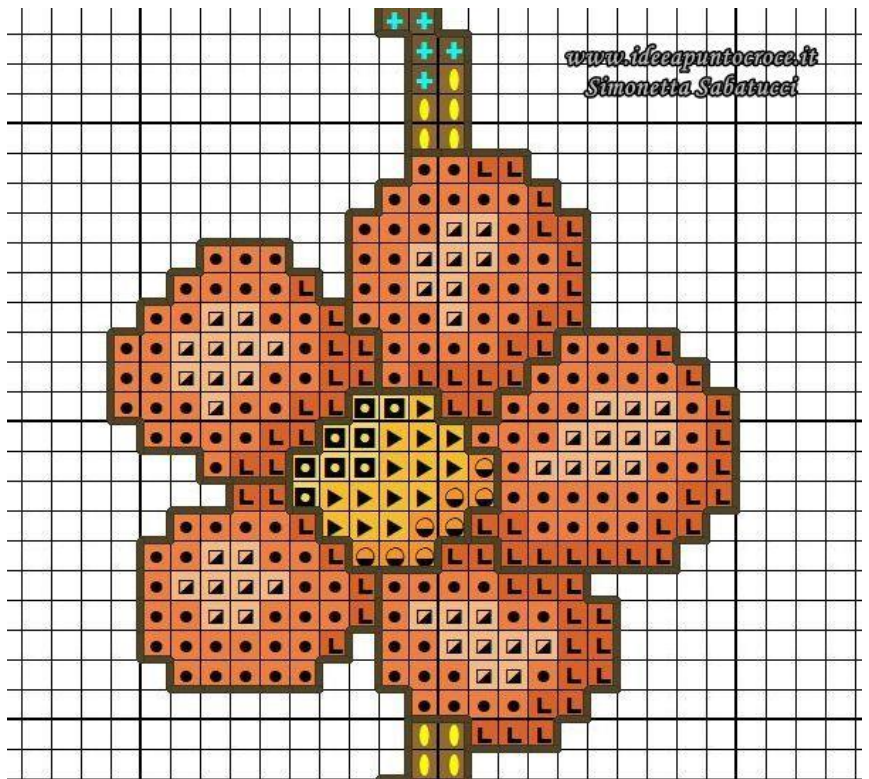

www.ideapuntocroce.it
Simonetta Sabatucci

www.ideapuntocroce.it
Simonetta Sabatucci

www. idee

CROCE. IT

Sabatucci

www.ideapuntocroce.it
Simonetta Sabatucci

www.ideapuntocroce.it
Simonetta Sabatucci

X	Type	ID	Back
	DMC	938	<hr/>
	DMC	433	
	DMC	972	
	DMC	3770	
	DMC	722	
	DMC	721	
	DMC	732	
	DMC	733	
	DMC	900	
	DMC	742	
	DMC	743	
	DMC	741	
	DMC	744	
	DMC	927	
	DMC	926	
	DMC	928	
	DMC	762	
	DMC	3041	
	DMC	3042	
	DMC	3825	
	DMC	3743	
	DMC	3854	
	DMC	3771	
	DMC	730	
	DMC	436	
	DMC	435	
	DMC	977	
	DMC	400	
	DMC	720	
	DMC	734	
	DMC	951	
	DMC	434	
	DMC	950	