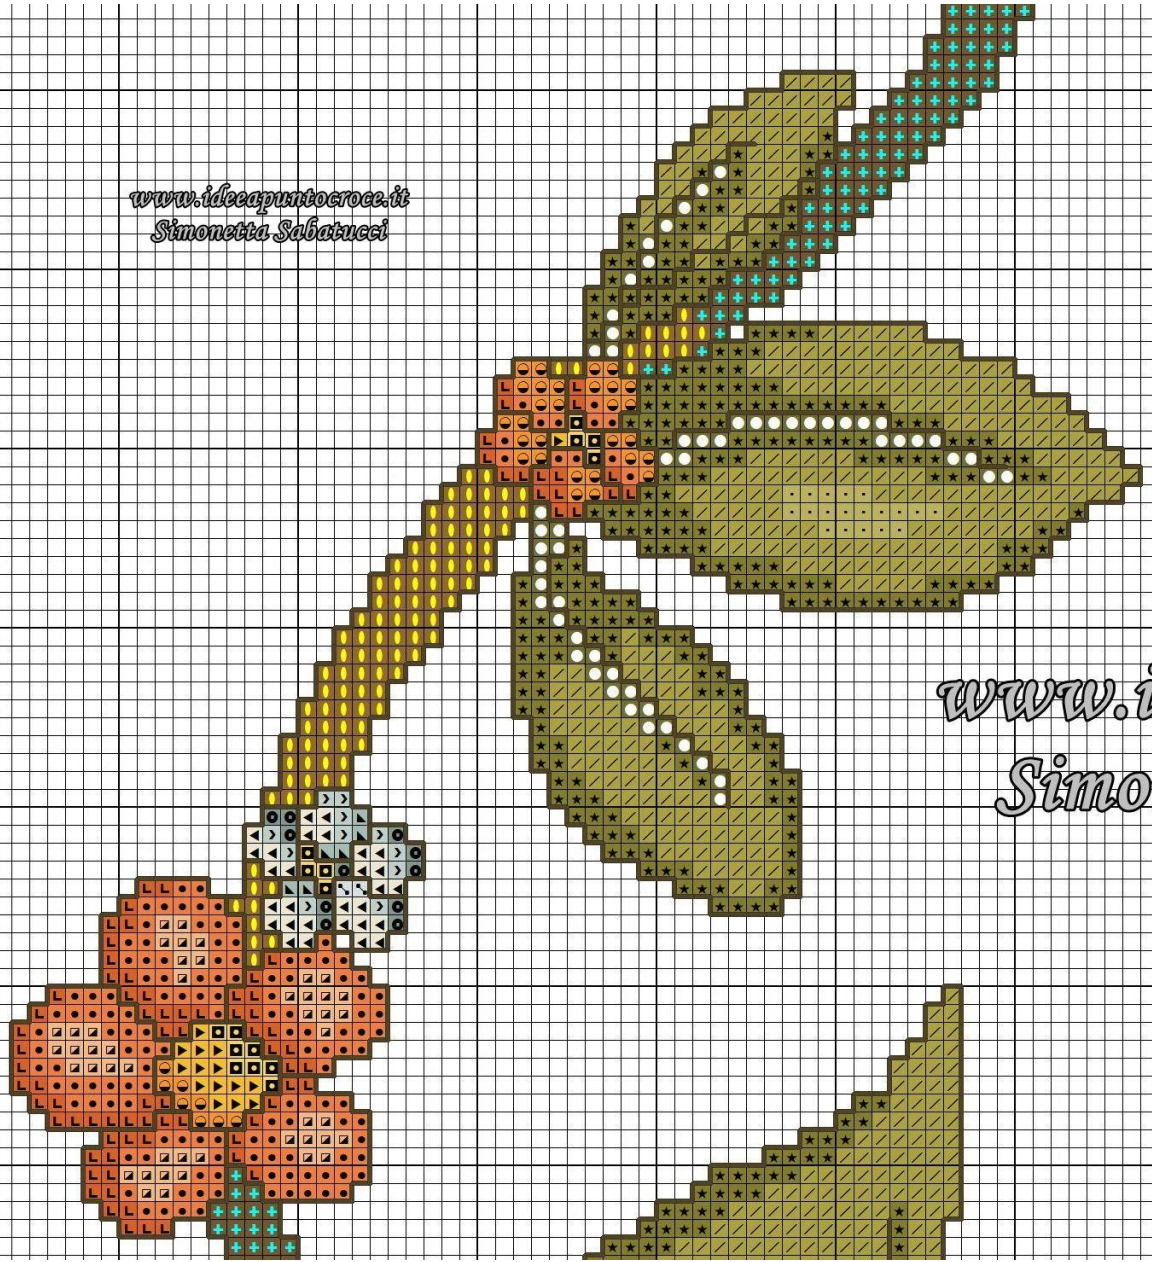

www.ideapuntocroce.it
Simonetta Sabatucci

www.ide
Simon