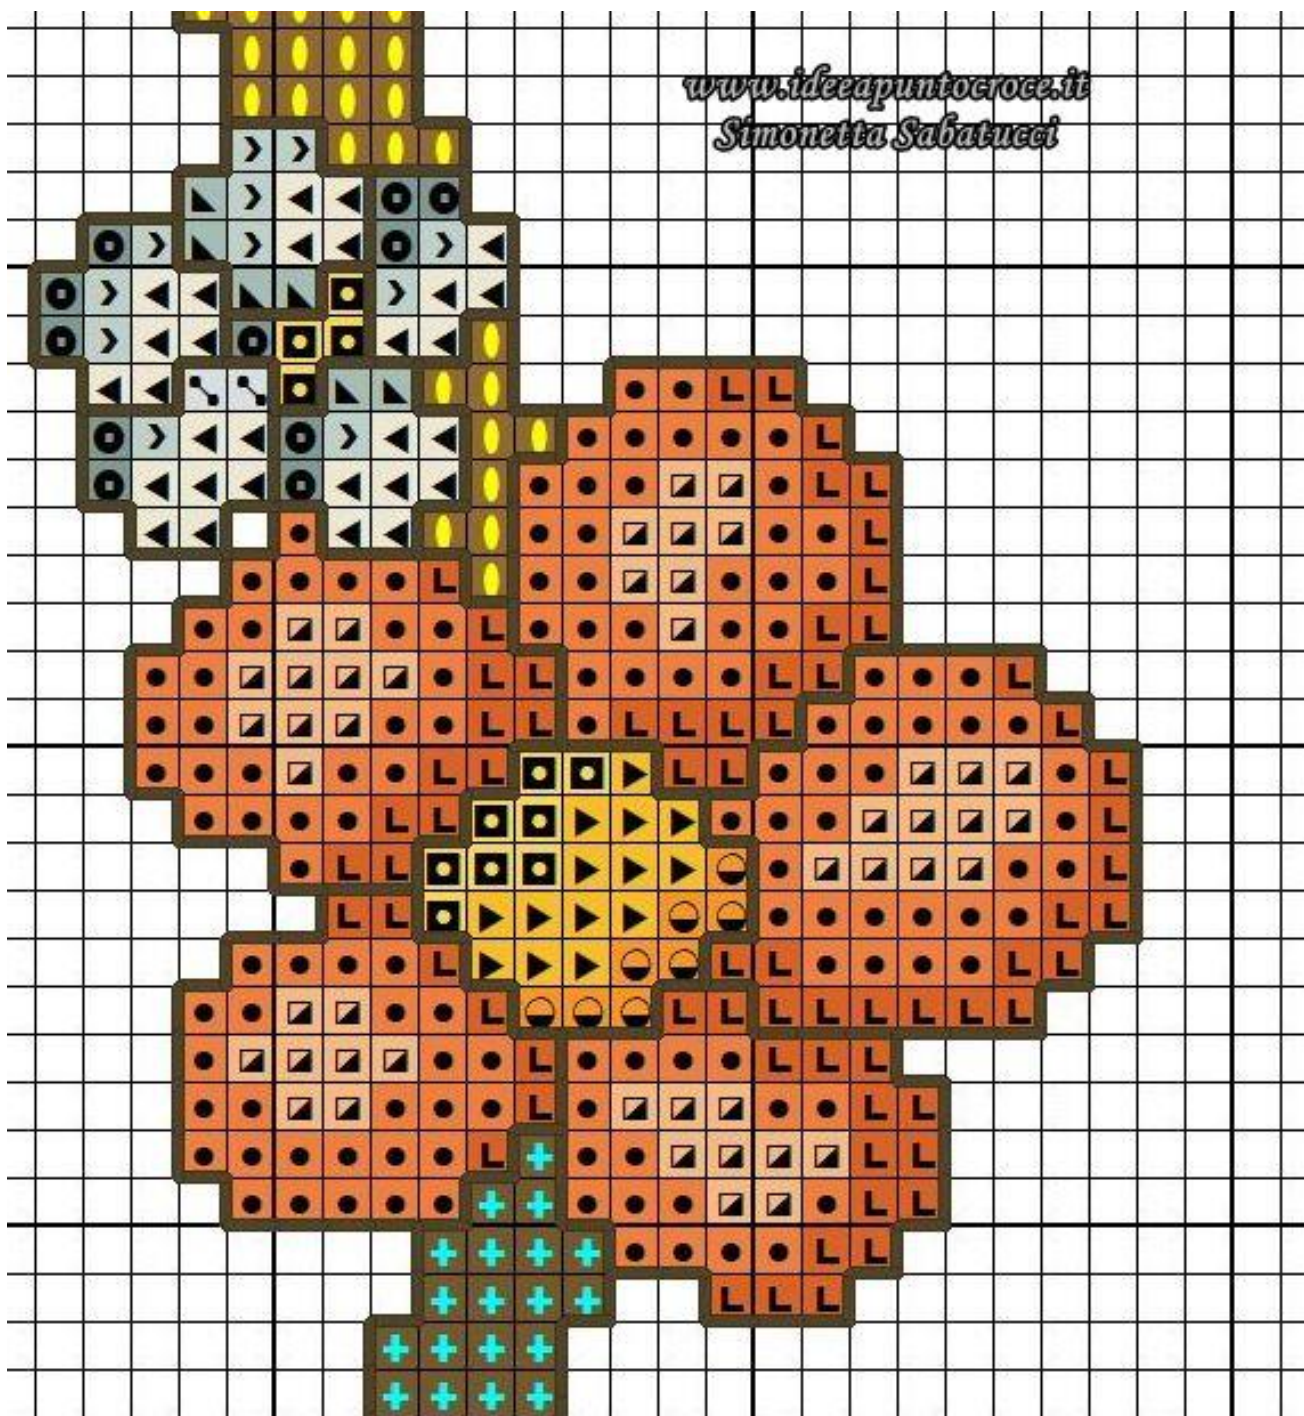

www.ideapuntocroce.it
Simonetta Sabatucci

www.ideapuntocroce.it
Simonetta Sabatucci

www. idee

CROCE. IT

Sabatucci

www.ideapuntocroce.it
Simonetta Sabatucci

www.ideapuntocroce.it
Simonetta Sabatucci

X	Type	ID	Back
	DMC	938	<hr/>
	DMC	433	
	DMC	972	
	DMC	3770	
	DMC	722	
	DMC	721	
	DMC	732	
	DMC	733	
	DMC	900	
	DMC	742	
	DMC	743	
	DMC	741	
	DMC	744	
	DMC	927	
	DMC	926	
	DMC	928	
	DMC	762	
	DMC	3041	
	DMC	3042	
	DMC	3825	
	DMC	3743	
	DMC	3854	
	DMC	3771	
	DMC	730	
	DMC	436	
	DMC	435	
	DMC	977	
	DMC	400	
	DMC	720	
	DMC	734	
	DMC	951	
	DMC	434	
	DMC	950	