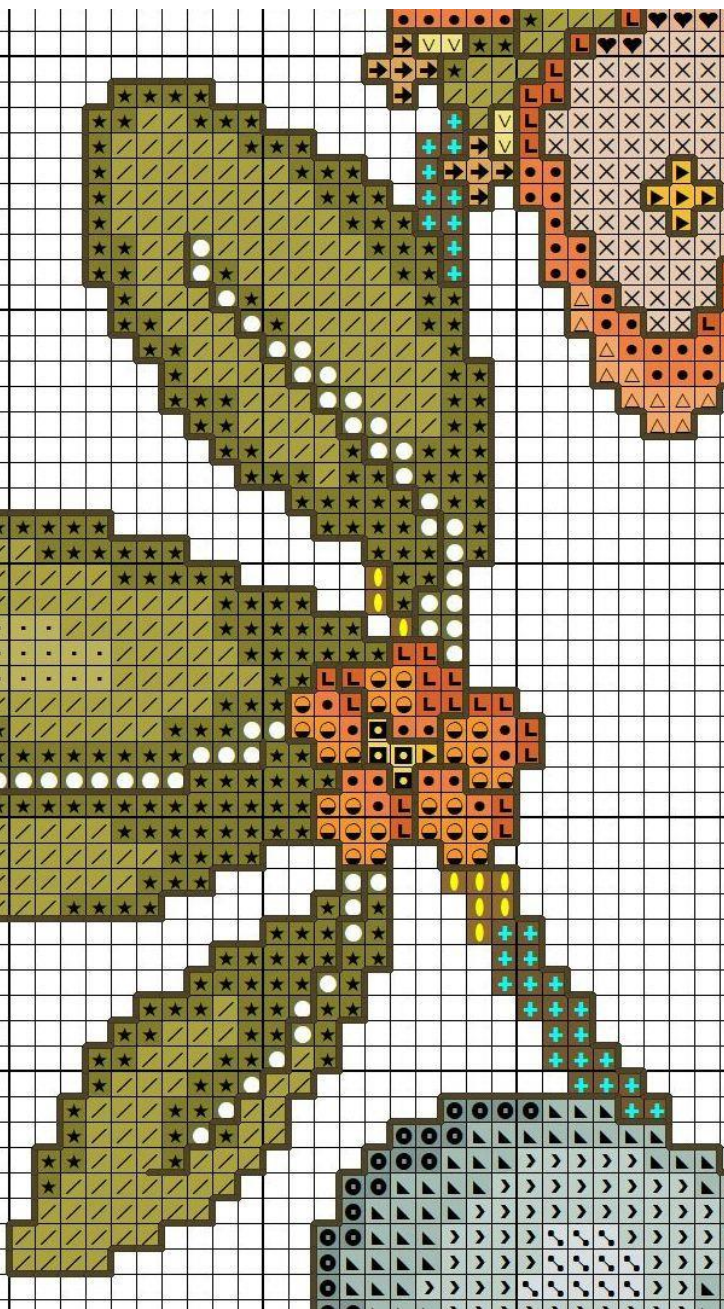

www.ideapuntocroce.it
Simonetta Sabatucci