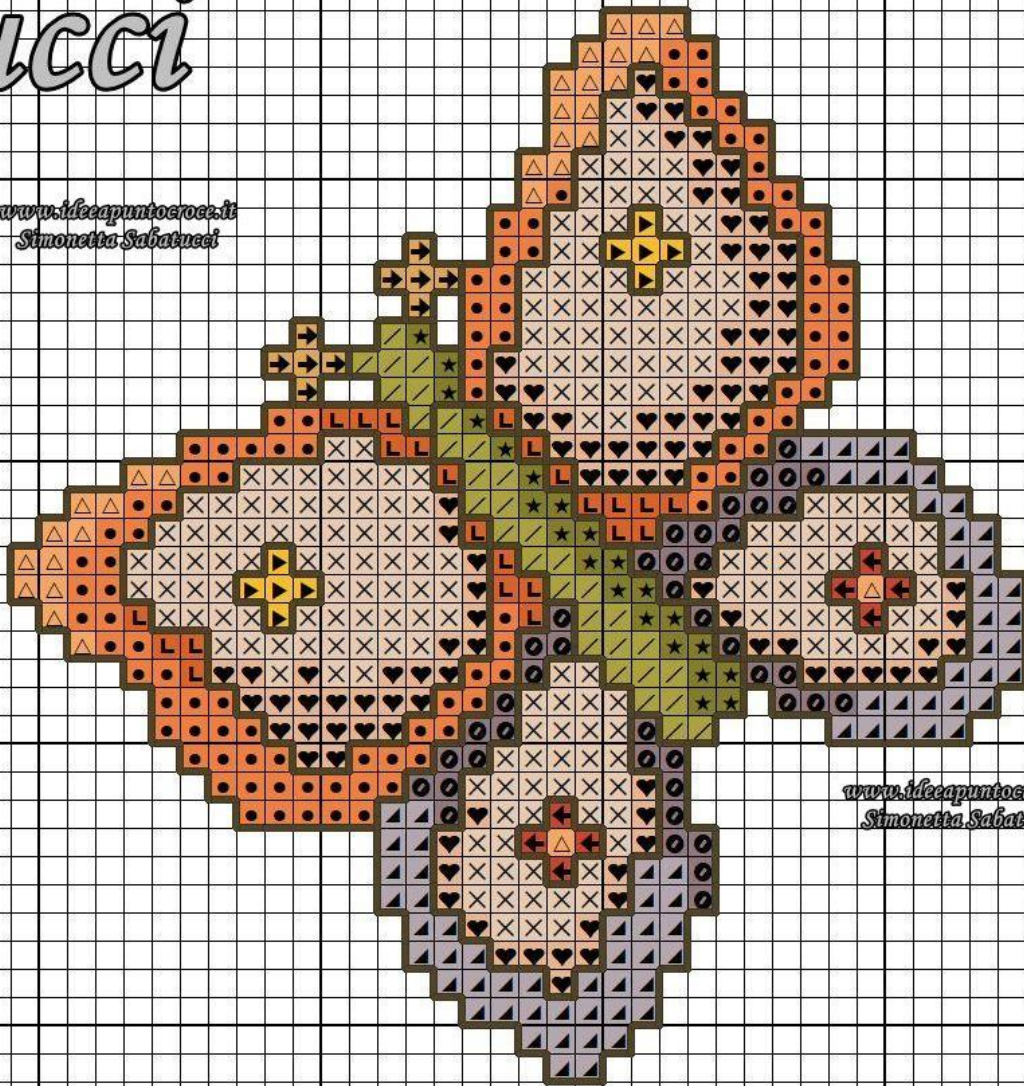

www.ideapuntocroce.it
Simonetta Sabatucci

www.ideapuntocroce.it
Simonetta Sabatucci

www. idee

CROCE. IT

Sabatucci

www.ideapuntocroce.it
Simonetta Sabatucci

www.ideapuntocroce.it
Simonetta Sabatucci

X	Type	ID	Back
	DMC	938	<hr/>
	DMC	433	
	DMC	972	
	DMC	3770	
	DMC	722	
	DMC	721	
	DMC	732	
	DMC	733	
	DMC	900	
	DMC	742	
	DMC	743	
	DMC	741	
	DMC	744	
	DMC	927	
	DMC	926	
	DMC	928	
	DMC	762	
	DMC	3041	
	DMC	3042	
	DMC	3825	
	DMC	3743	
	DMC	3854	
	DMC	3771	
	DMC	730	
	DMC	436	
	DMC	435	
	DMC	977	
	DMC	400	
	DMC	720	
	DMC	734	
	DMC	951	
	DMC	434	
	DMC	950	