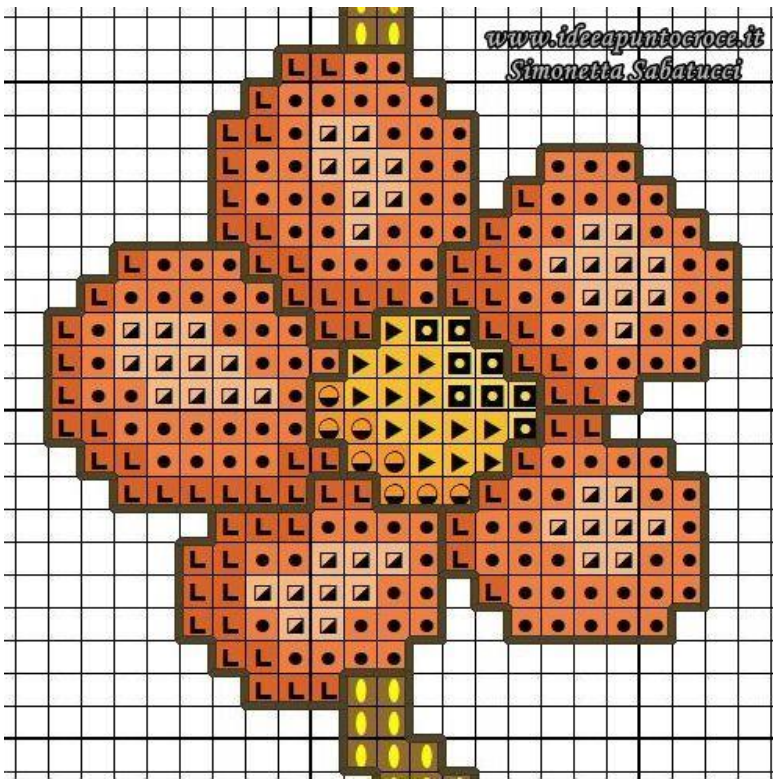

www.ideapuntocroce.it
Simonetta Sabatucci

www.ideapuntocroce.it
Simonetta Sabatucci

www. idee

CROCE. IT

Sabatucci

www.ideapuntocroce.it
Simonetta Sabatucci

www.ideapuntocroce.it
Simonetta Sabatucci

X	Type	ID	Back
	DMC	938	<hr/>
	DMC	433	
	DMC	972	
	DMC	3770	
	DMC	722	
	DMC	721	
	DMC	732	
	DMC	733	
	DMC	900	
	DMC	742	
	DMC	743	
	DMC	741	
	DMC	744	
	DMC	927	
	DMC	926	
	DMC	928	
	DMC	762	
	DMC	3041	
	DMC	3042	
	DMC	3825	
	DMC	3743	
	DMC	3854	
	DMC	3771	
	DMC	730	
	DMC	436	
	DMC	435	
	DMC	977	
	DMC	400	
	DMC	720	
	DMC	734	
	DMC	951	
	DMC	434	
	DMC	950	