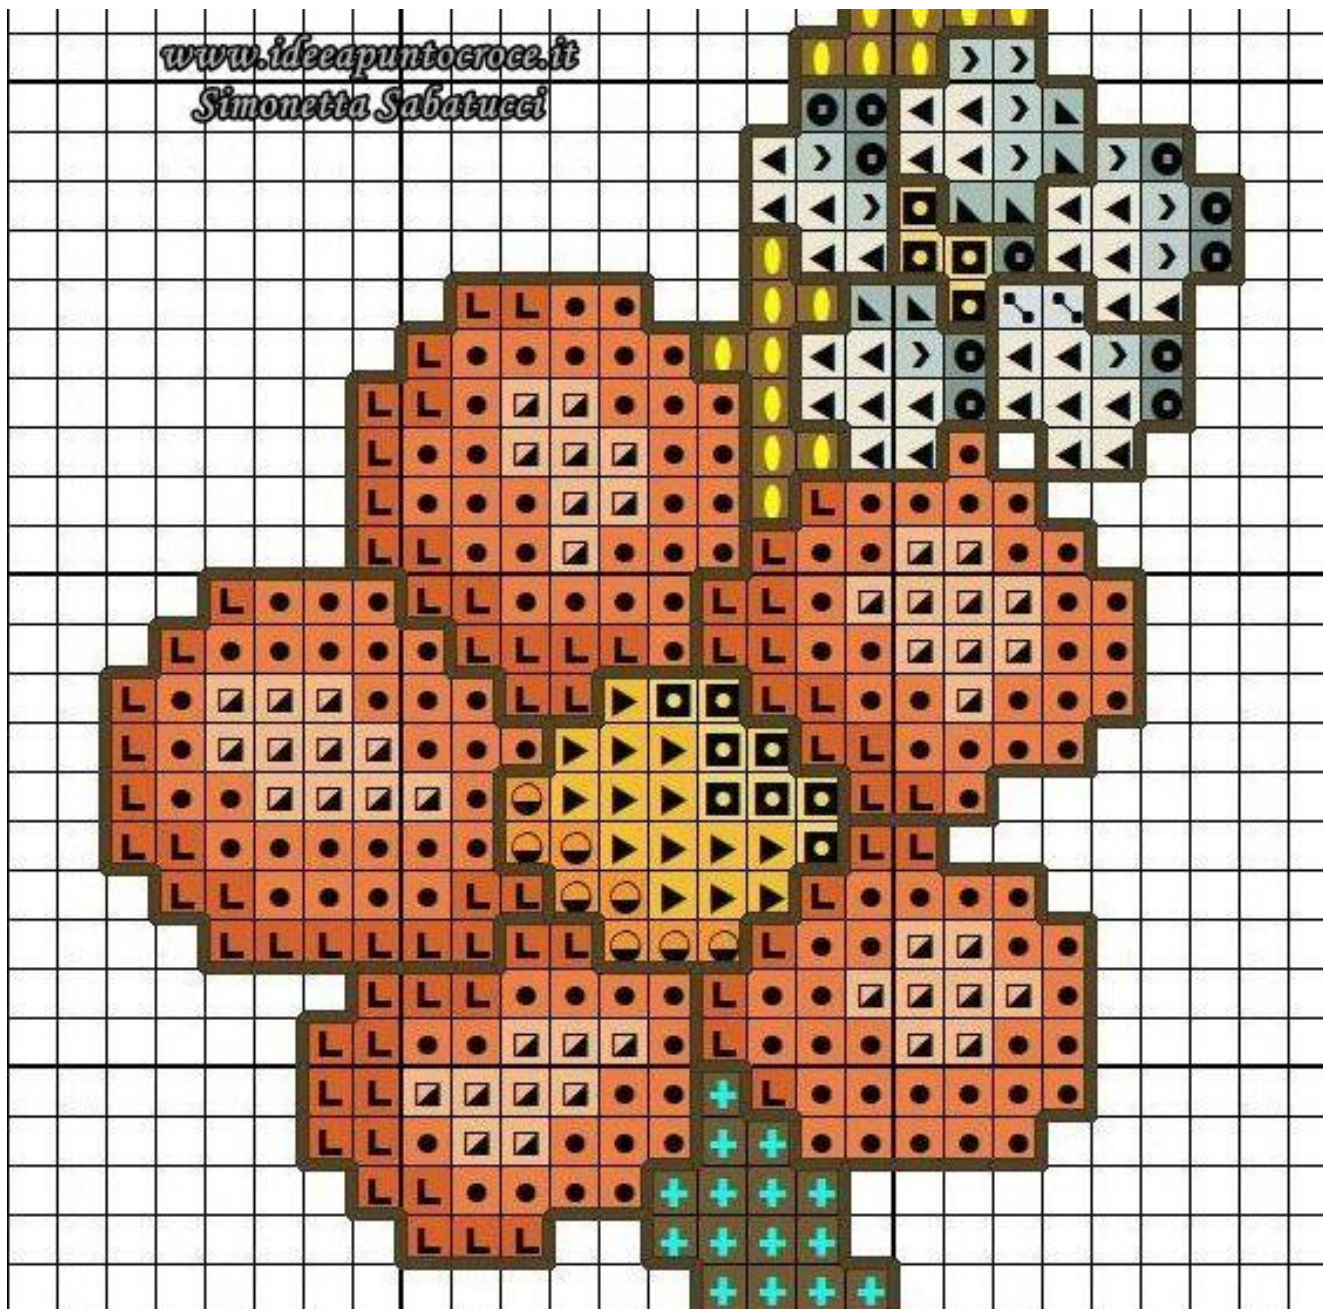

www.ideapuntocroce.it
Simonetta Sabatucci