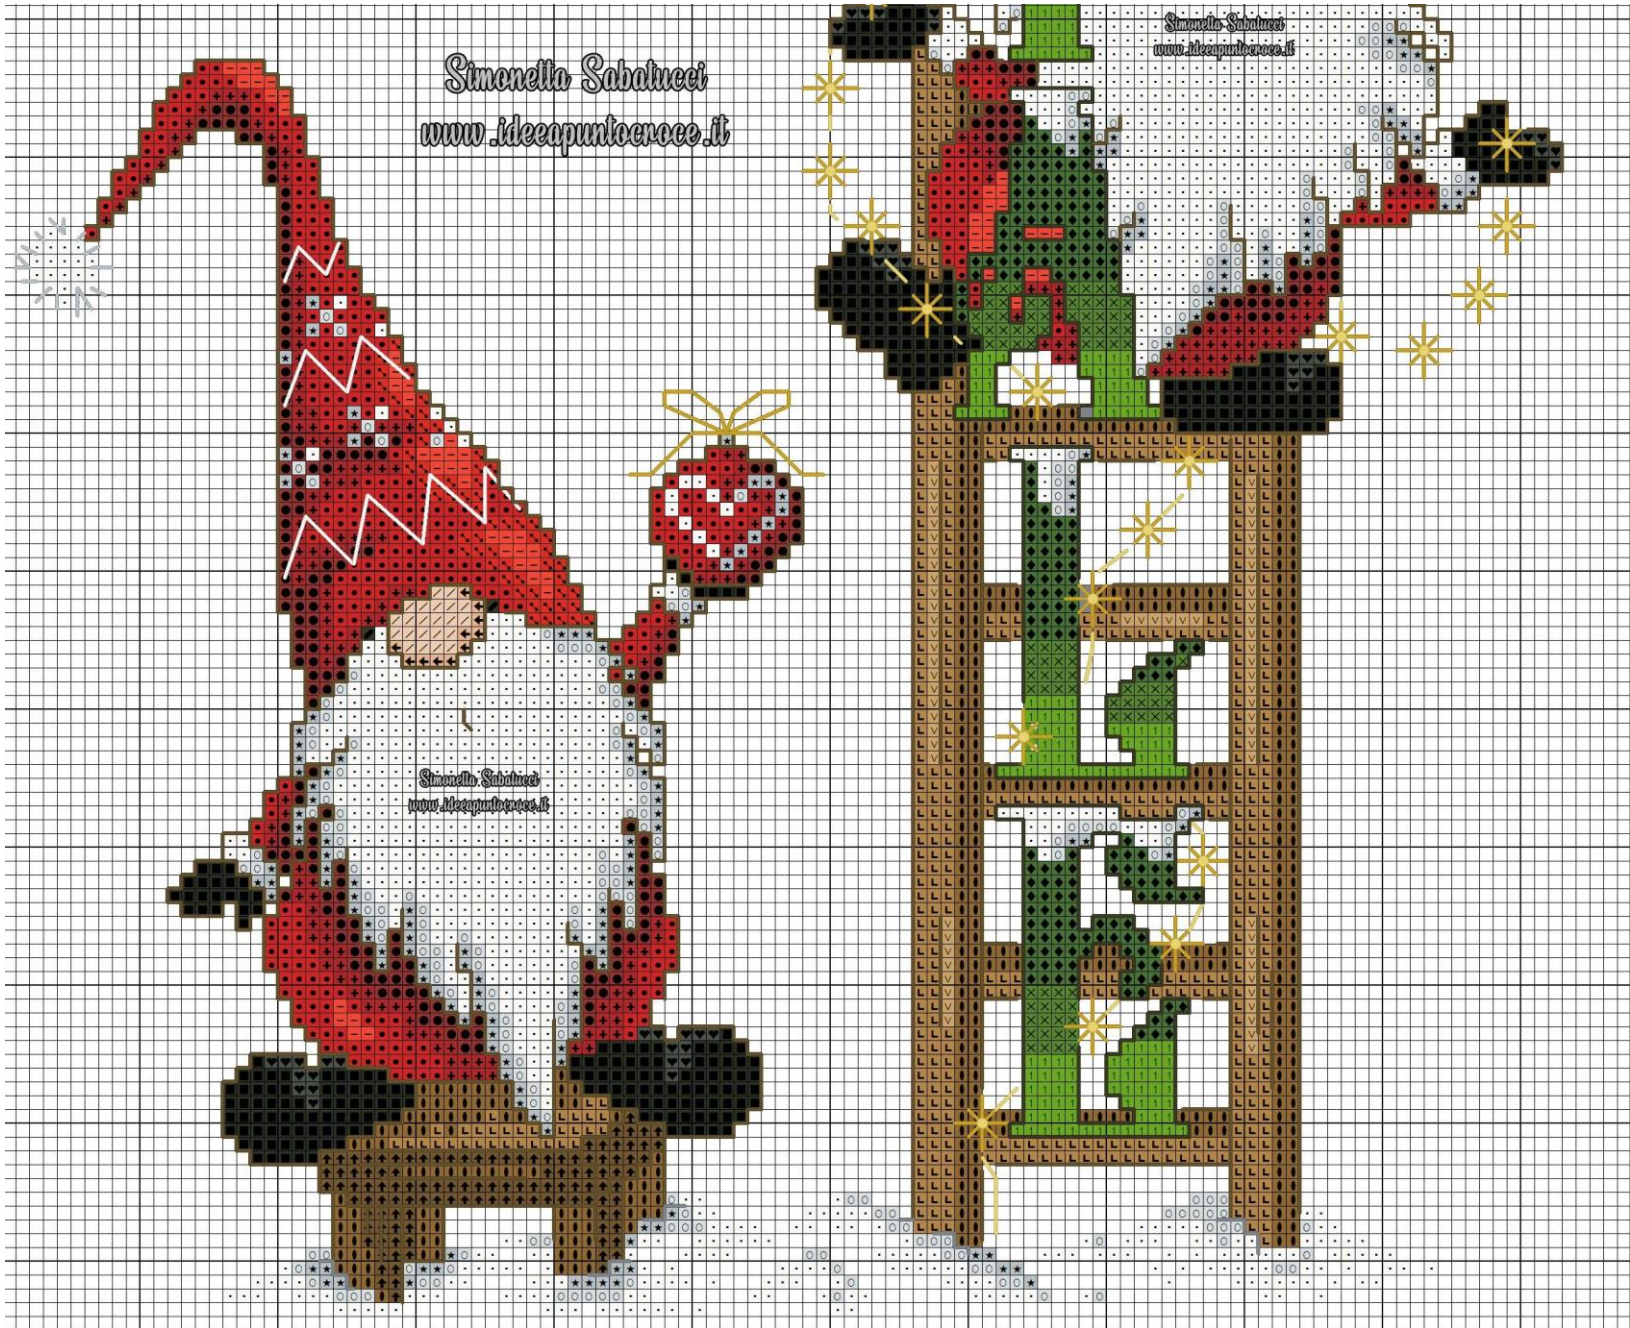

GNOMI SCHEMA PUNTO CROCE

Simone Sabatucci
www.ideepuntocroce.it

Simone Sabatucci
www.ideepuntocroce.it

Simonetta Sabatucci
www.idealpuntecrocce.it

Simonetta Sabatucci
www.idealpuntecrocce.it

	DMC 433	
	DMC 310	
	DMC 414	
	DMC 415	
	DMC 898	
	DMC 754	
	DMC 3771	
	DMC 608	
	DMC 606	
	DMC 3852	
	DMC 3822	 
	DMC 762	
	DMC 3865	
	DMC 321	
	DMC 3799	
	DMC 434	
	DMC 435	
	DMC 906	
	DMC 498	
	DMC 904	
	DMC 905	
	DMC 666	
	DMC 3371	
	DMC 436	