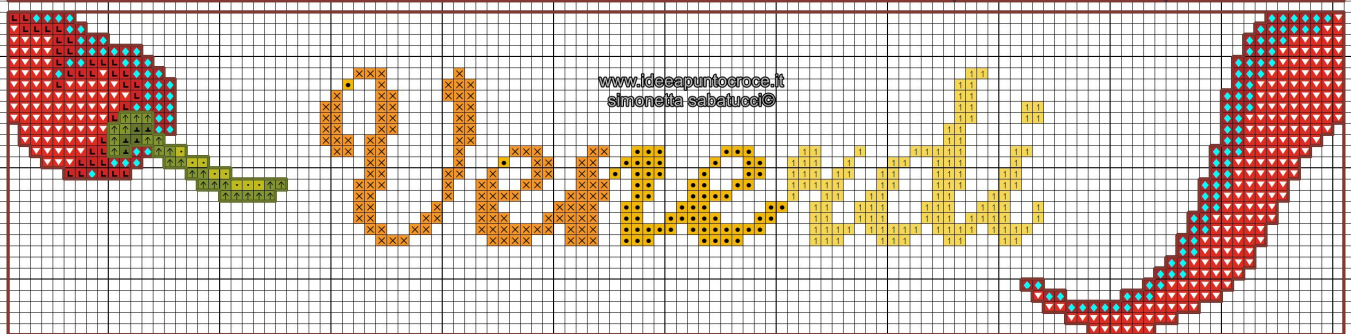

# Schema punto croce

SIMONETTA SABATUCCI

[www.ideapuntocroce.it](http://www.ideapuntocroce.it)

[www.idealpuntocroce.it](http://www.idealpuntocroce.it)  
simonetta\_sabatucci©

[www.idealpuntocroce.it](http://www.idealpuntocroce.it)  
simonetta\_sabatucci©

www.idealpuntocroce.it  
simonetta\_sabatucci©

www.idealpuntocroce.it  
simonetta\_sabatucci©

[www.idealpuntocroce.it](http://www.idealpuntocroce.it)  
simonetta sabatocci©

[www.idealpuntocroce.it](http://www.idealpuntocroce.it)  
simonetta sabatocci©

www.idealpuntocece.it  
simonetta sabatucci©

WWW.IDEEAPUNTOCROCE.IT  
 22.13w X 36.65h cm - 122w X 202h  
 Tela Aida 55 Fori

	DMC	X	Back
	972		
	B5200		
	3841		
	166		
	581		
	351		
	352		
	676		
	815		
	471		
	580		
	743		
	666		
	740		
	741		
	782		
	400		
	936		
	3834		
	744		
	321		
	606		
	608		
	154	