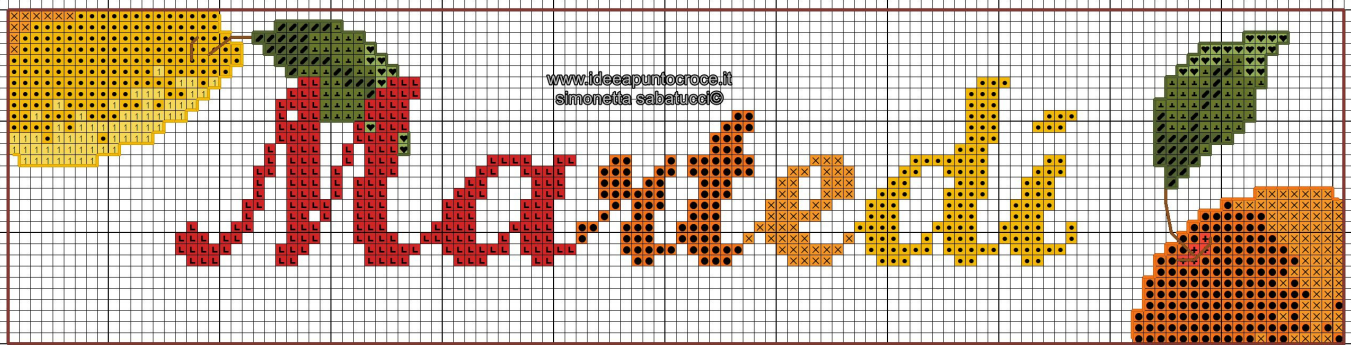

# Schema punto croce

SIMONETTA SABATUCCI

[www.ideapuntocroce.it](http://www.ideapuntocroce.it)

[www.idealpuntocroce.it](http://www.idealpuntocroce.it)  
simonetta\_sabatucci©

[www.idealpuntocroce.it](http://www.idealpuntocroce.it)  
simonetta\_sabatucci©

www.idealpuntocece.it  
simonetta sabatucci©

WWW.IDEEAPUNTOCROCE.IT  
 22.13w X 36.65h cm - 122w X 202h  
 Tela Aida 55 Fori

	DMC	X	Back
	972		
	B5200		
	3841		
	166		
	581		
	351		
	352		
	676		
	815		
	471		
	580		
	743		
	666		
	740		
	741		
	782		
	400		
	936		
	3834		
	744		
	321		
	606		
	608		
	154	