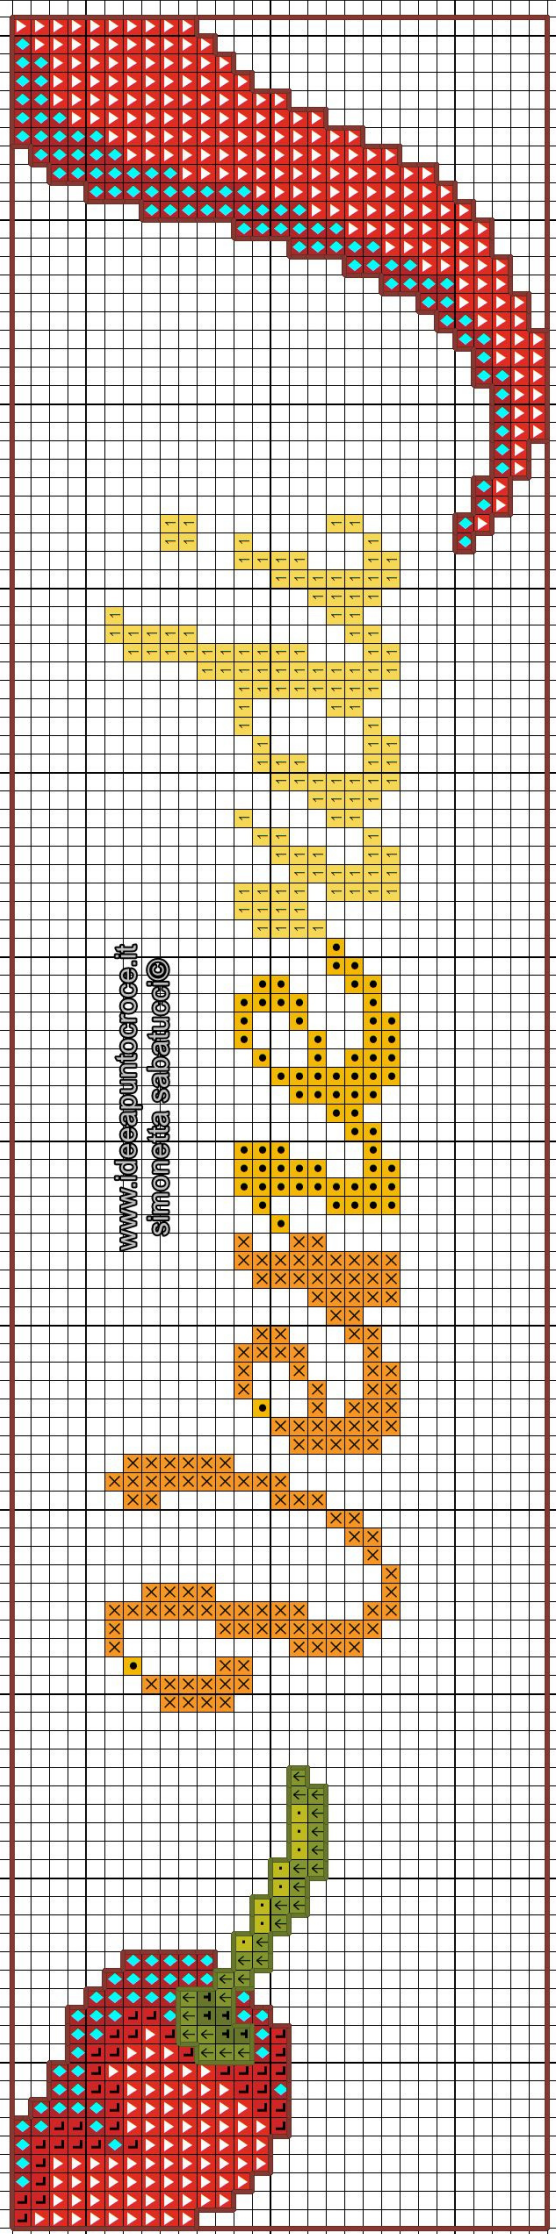

# Schema punto croce

SIMONETTA SABATUCCI

[www.ideapuntocroce.it](http://www.ideapuntocroce.it)

[www.idealpuntocroce.it](http://www.idealpuntocroce.it)  
simonetta\_sabatucci©

[www.idealpuntocroce.it](http://www.idealpuntocroce.it)  
simonetta\_sabatucci©

www.idealpuntocroce.it  
simonetta\_sabatucci©

www.idealpuntocroce.it  
simonetta\_sabatucci©

[www.idealpuntocroce.it](http://www.idealpuntocroce.it)  
simonetta sabatocci©

[www.idealpuntocroce.it](http://www.idealpuntocroce.it)  
simonetta sabatocci©

www.idealpuntocece.it  
simonetta sabatucci©

WWW.IDEEAPUNTOCROCE.IT  
 22.13w X 36.65h cm - 122w X 202h  
 Tela Aida 55 Fori

	DMC	X	Back
	972		
	B5200		
	3841		
	166		
	581		
	351		
	352		
	676		
	815		
	471		
	580		
	743		
	666		
	740		
	741		
	782		
	400		
	936		
	3834		
	744		
	321		
	606		
	608		
	154	