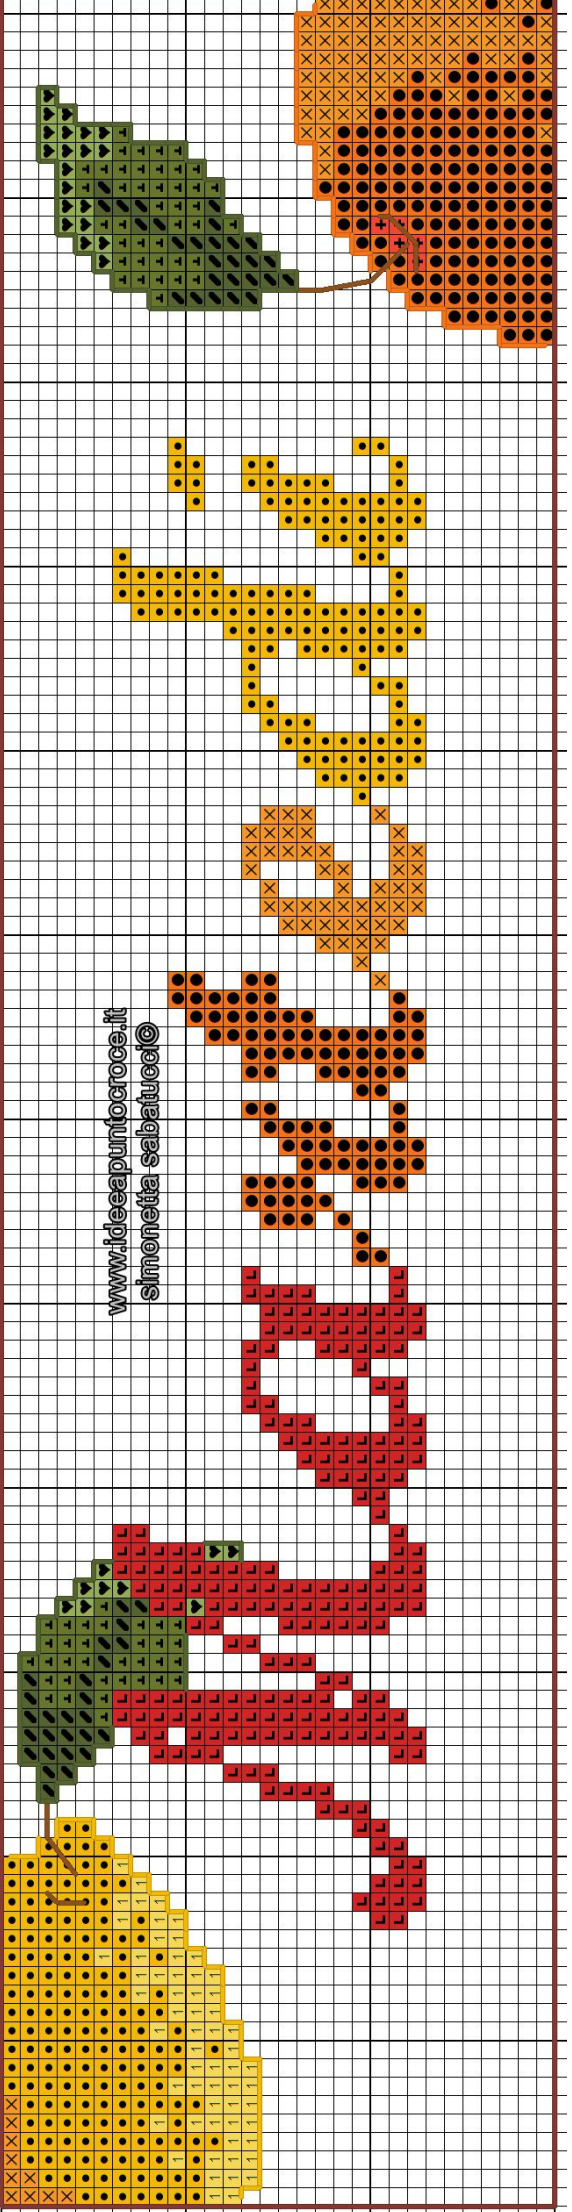

# Schema punto croce

SIMONETTA SABATUCCI

[www.ideapuntocroce.it](http://www.ideapuntocroce.it)

[www.idealpuntocroce.it](http://www.idealpuntocroce.it)  
simonetta\_sabatucci©

[www.idealpuntocroce.it](http://www.idealpuntocroce.it)  
simonetta\_sabatucci©

www.idealpuntocroce.it  
simonetta\_sabatucci©

www.idealpuntocroce.it  
simonetta\_sabatucci©

[www.idealpuntocroce.it](http://www.idealpuntocroce.it)  
simonetta sabatocci©

[www.idealpuntocroce.it](http://www.idealpuntocroce.it)  
simonetta sabatocci©

www.idealpuntocece.it  
simonetta sabatucci©

WWW.IDEEAPUNTOCROCE.IT  
 22.13w X 36.65h cm - 122w X 202h  
 Tela Aida 55 Fori

	DMC	X	Back
	972		
	B5200		
	3841		
	166		
	581		
	351		
	352		
	676		
	815		
	471		
	580		
	743		
	666		
	740		
	741		
	782		
	400		
	936		
	3834		
	744		
	321		
	606		
	608		
	154	