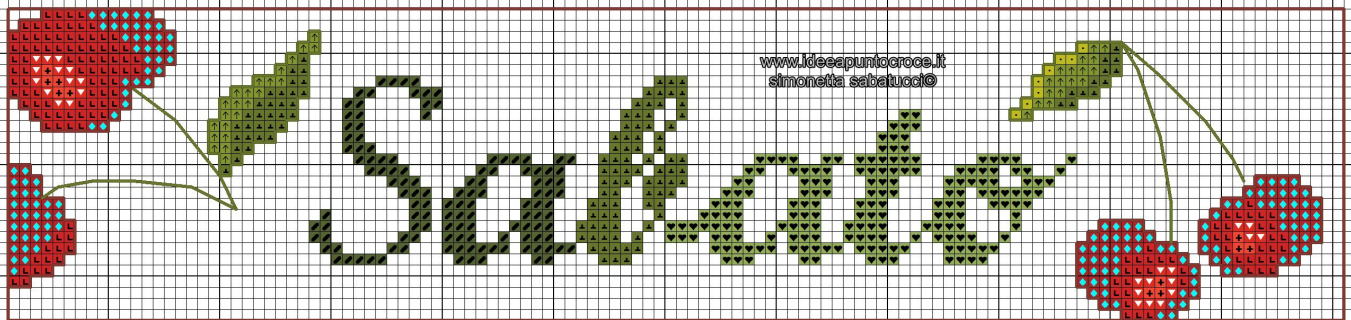

# Schema punto croce

SIMONETTA SABATUCCI

[www.ideapuntocroce.it](http://www.ideapuntocroce.it)

[www.idealpuntocroce.it](http://www.idealpuntocroce.it)  
simonetta\_sabatucci©

[www.idealpuntocroce.it](http://www.idealpuntocroce.it)  
simonetta\_sabatucci©

www.idealpuntocece.it  
simonetta sabatucci©

WWW.IDEEAPUNTOCROCE.IT  
 22.13w X 36.65h cm - 122w X 202h  
 Tela Aida 55 Fori

	DMC	X	Back
	972		
	B5200		
	3841		
	166		
	581		
	351		
	352		
	676		
	815		
	471		
	580		
	743		
	666		
	740		
	741		
	782		
	400		
	936		
	3834		
	744		
	321		
	606		
	608		
	154	