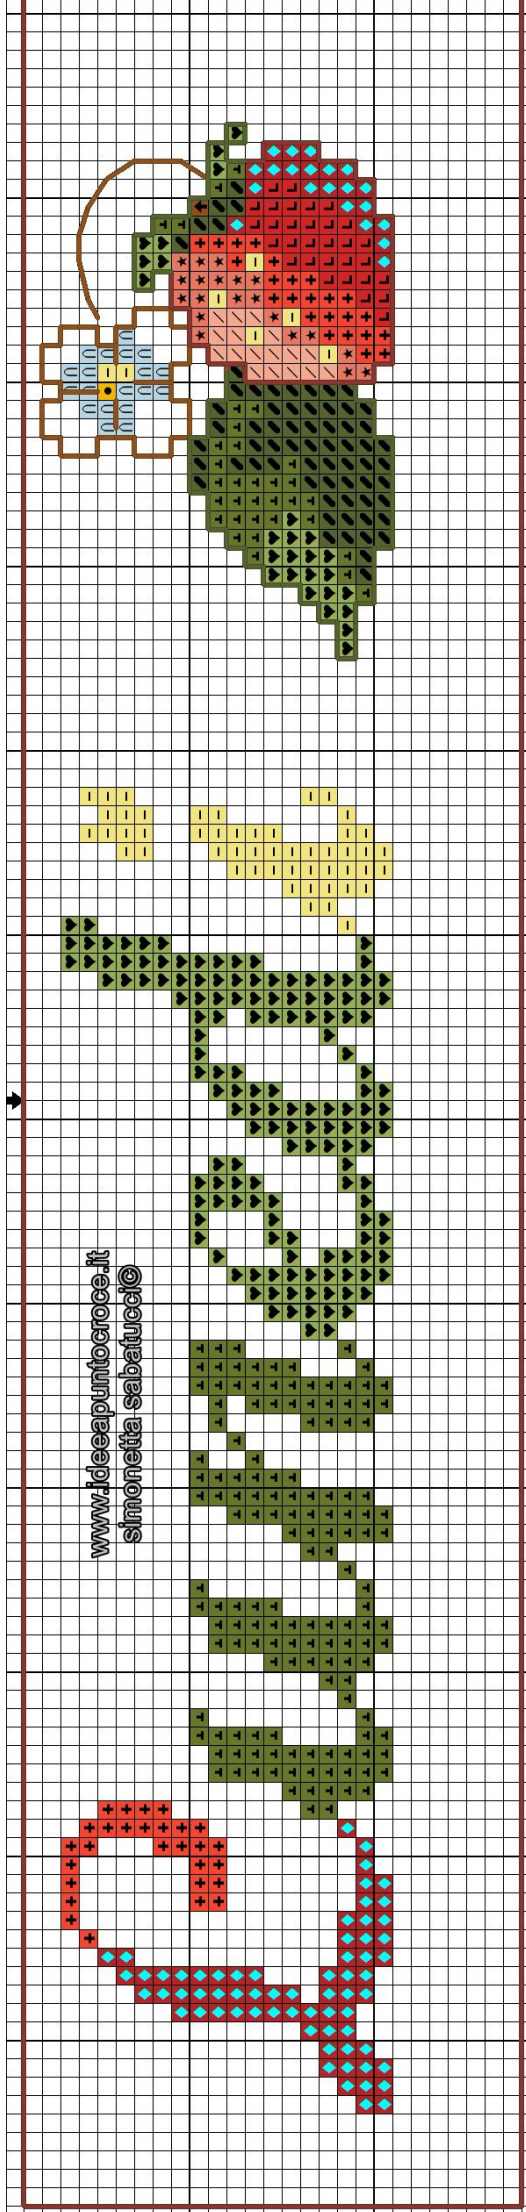

# Schema punto croce

SIMONETTA SABATUCCI

[www.ideapuntocroce.it](http://www.ideapuntocroce.it)

[www.idealpuntocroce.it](http://www.idealpuntocroce.it)  
simonetta\_sabatucci©

[www.idealpuntocroce.it](http://www.idealpuntocroce.it)  
simonetta\_sabatucci©

www.idealpuntocroce.it  
simonetta\_sabatucci©

www.idealpuntocroce.it  
simonetta\_sabatucci©

[www.idealpuntocroce.it](http://www.idealpuntocroce.it)  
simonetta sabatocci©

[www.idealpuntocroce.it](http://www.idealpuntocroce.it)  
simonetta sabatocci©

www.idealpuntocece.it  
simonetta sabatucci©

WWW.IDEEAPUNTOCROCE.IT  
 22.13w X 36.65h cm - 122w X 202h  
 Tela Aida 55 Fori

	DMC	X	Back
	972		
	B5200		
	3841		
	166		
	581		
	351		
	352		
	676		
	815		
	471		
	580		
	743		
	666		
	740		
	741		
	782		
	400		
	936		
	3834		
	744		
	321		
	606		
	608		
	154	