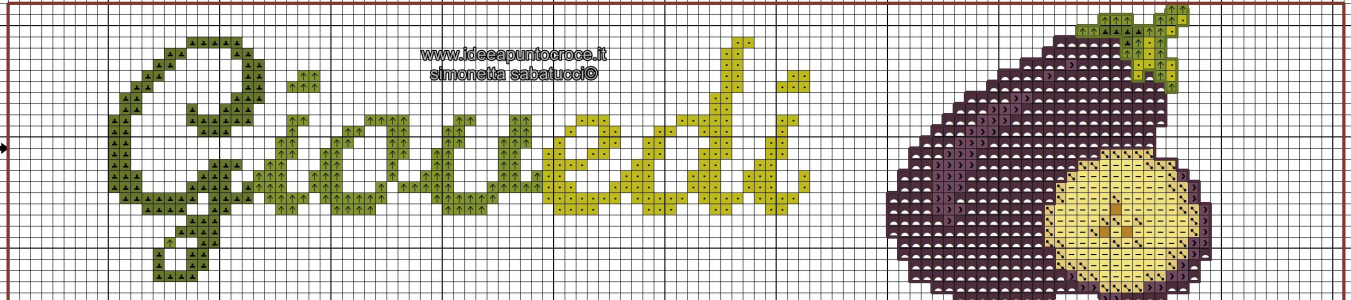

# Schema punto croce

SIMONETTA SABATUCCI

[www.ideapuntocroce.it](http://www.ideapuntocroce.it)

[www.idealpuntocroce.it](http://www.idealpuntocroce.it)  
simonetta\_sabatucci©

[www.idealpuntocroce.it](http://www.idealpuntocroce.it)  
simonetta\_sabatucci©

www.idealpuntocece.it  
simonetta sabatucci©

WWW.IDEEAPUNTOCROCE.IT  
 22.13w X 36.65h cm - 122w X 202h  
 Tela Aida 55 Fori

	DMC	X	Back
	972		
	B5200		
	3841		
	166		
	581		
	351		
	352		
	676		
	815		
	471		
	580		
	743		
	666		
	740		
	741		
	782		
	400		
	936		
	3834		
	744		
	321		
	606		
	608		
	154	