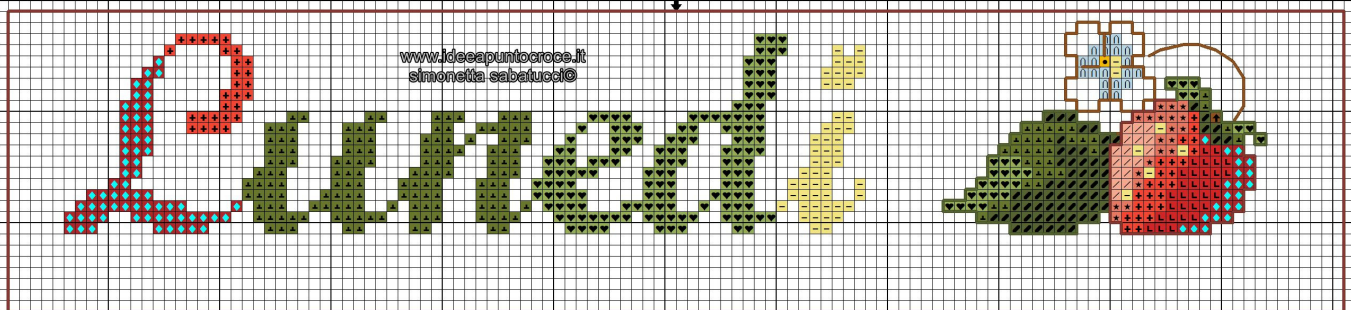

# Schema punto croce

SIMONETTA SABATUCCI

[www.ideapuntocroce.it](http://www.ideapuntocroce.it)

[www.idealpuntocroce.it](http://www.idealpuntocroce.it)  
simonetta\_sabatucci©

[www.idealpuntocroce.it](http://www.idealpuntocroce.it)  
simonetta\_sabatucci©

www.idealpuntocece.it  
simonetta sabatucci©

WWW.IDEEAPUNTOCROCE.IT  
 22.13w X 36.65h cm - 122w X 202h  
 Tela Aida 55 Fori

	DMC	X	Back
	972		
	B5200		
	3841		
	166		
	581		
	351		
	352		
	676		
	815		
	471		
	580		
	743		
	666		
	740		
	741		
	782		
	400		
	936		
	3834		
	744		
	321		
	606		
	608		
	154	