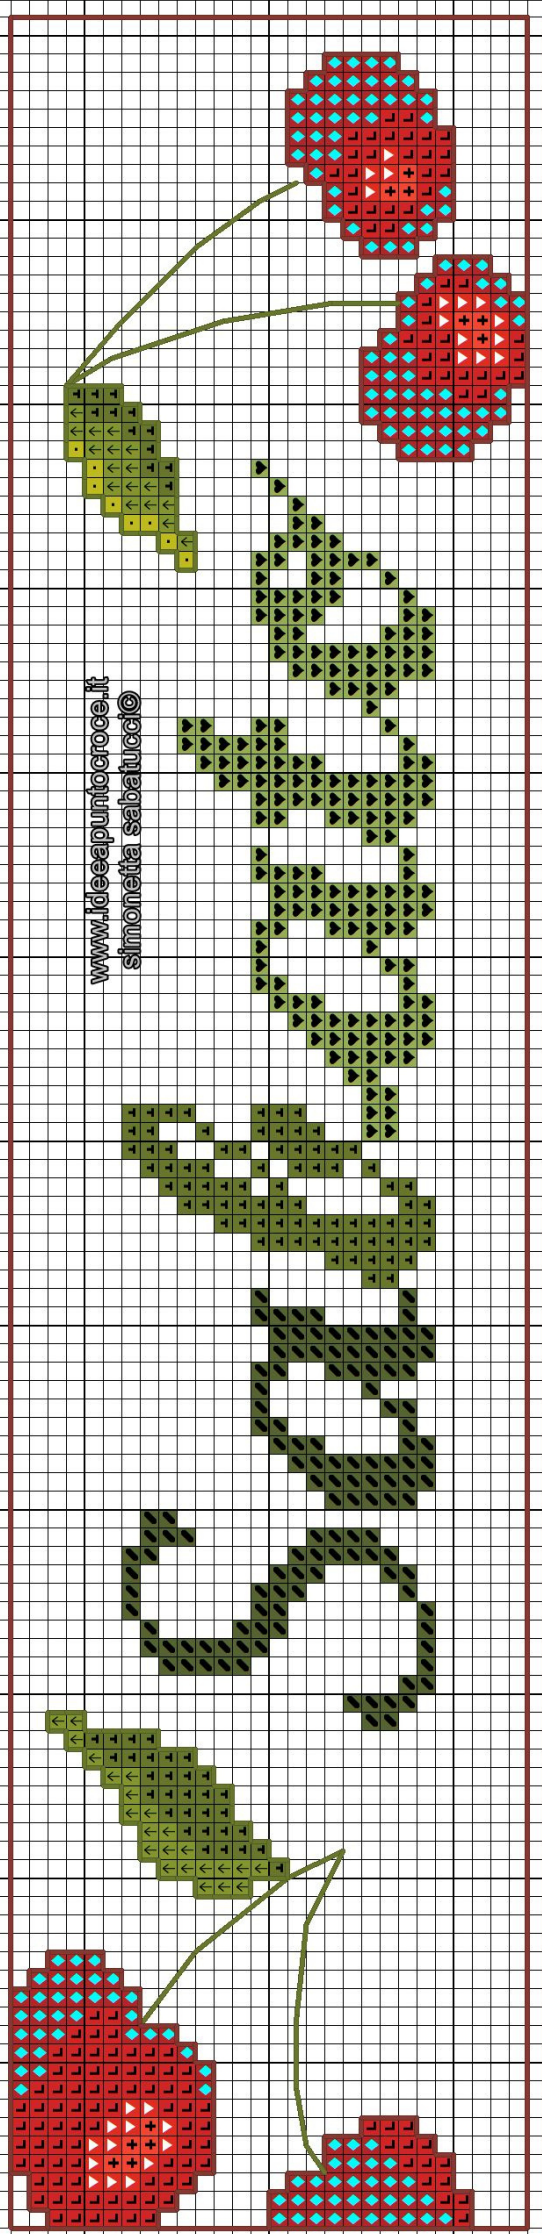

# Schema punto croce

SIMONETTA SABATUCCI

[www.ideapuntocroce.it](http://www.ideapuntocroce.it)

[www.idealpuntocroce.it](http://www.idealpuntocroce.it)  
simonetta\_sabatucci©

[www.idealpuntocroce.it](http://www.idealpuntocroce.it)  
simonetta\_sabatucci©

www.idealpuntocroce.it  
simonetta\_sabatucci©

www.idealpuntocroce.it  
simonetta\_sabatucci©

[www.idealpuntocroce.it](http://www.idealpuntocroce.it)  
simonetta sabatocci©

[www.idealpuntocroce.it](http://www.idealpuntocroce.it)  
simonetta sabatocci©

www.idealpuntocece.it  
simonetta sabatucci©

WWW.IDEEAPUNTOCROCE.IT  
 22.13w X 36.65h cm - 122w X 202h  
 Tela Aida 55 Fori

	DMC	X	Back
	972		
	B5200		
	3841		
	166		
	581		
	351		
	352		
	676		
	815		
	471		
	580		
	743		
	666		
	740		
	741		
	782		
	400		
	936		
	3834		
	744		
	321		
	606		
	608		
	154	