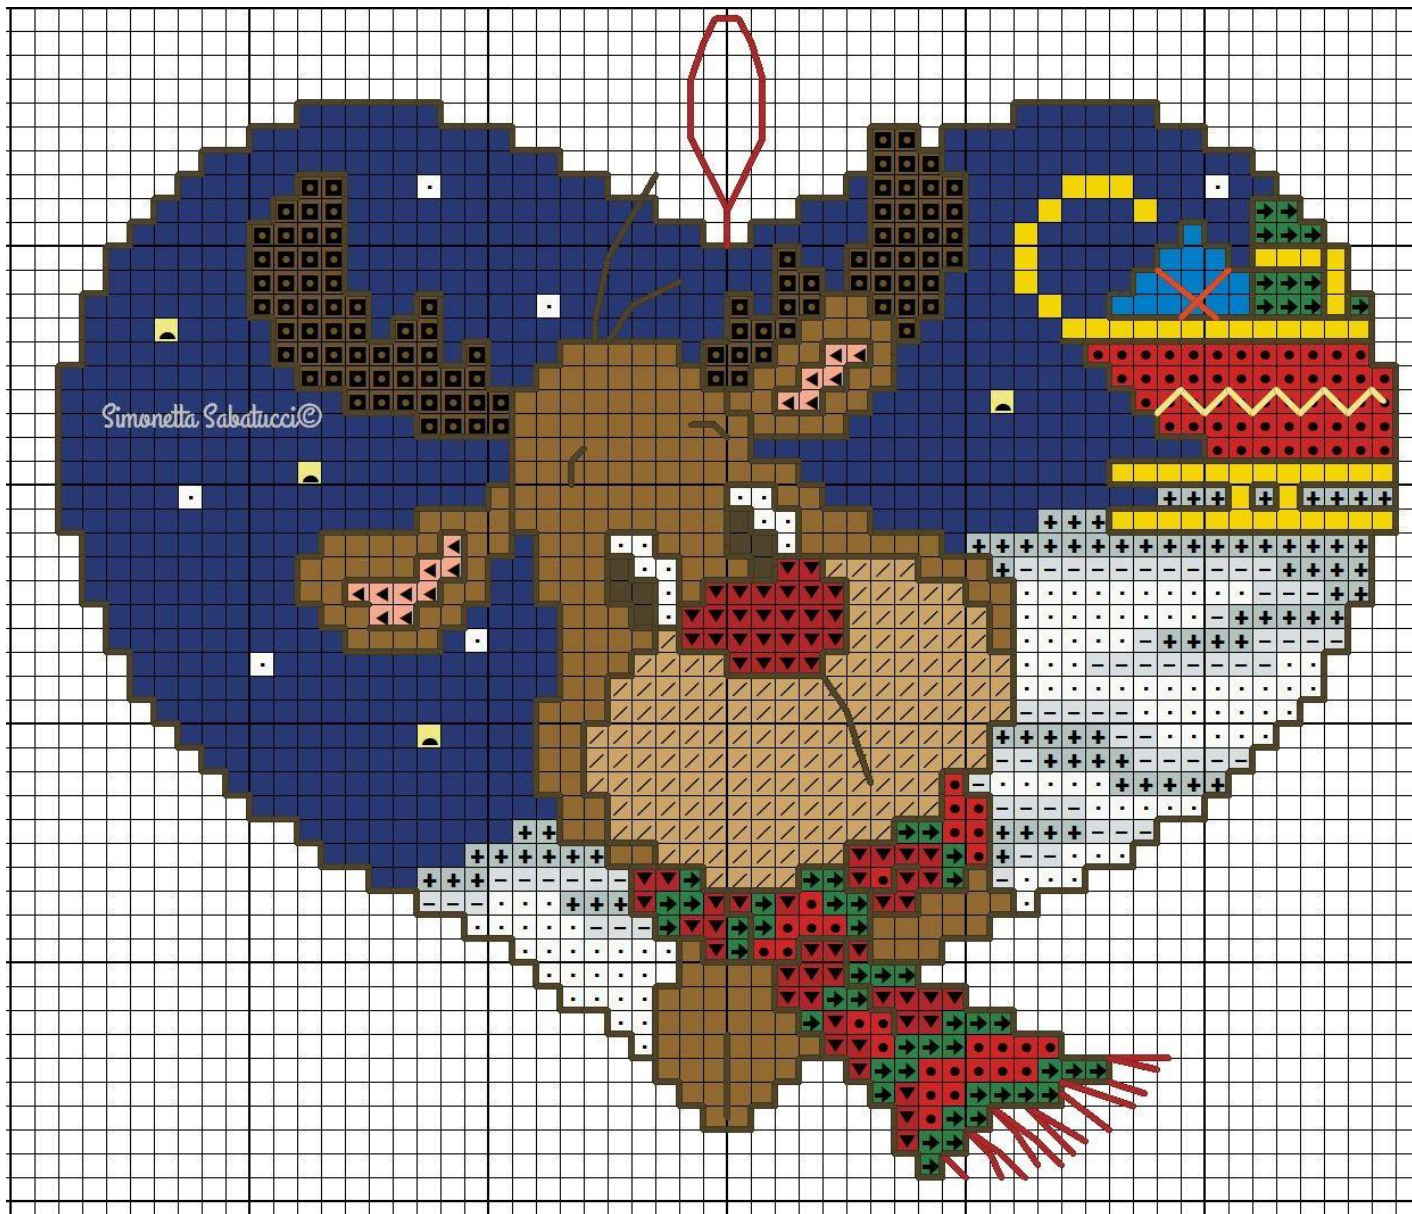

Simonetta Sabatucci©

Simonetta Sabatucci©

BUONE
Simonetta Sabatucci©
FESTE

Size:

296w X 49h punti
54.43w X 9.25h cm
Tela Aida 55 fori

DMC	X	Back							
938				950			3771		
971				436			3341		
727				801			356		
809				434			762		
820				666			946		
310				3778			895		
414				3843			501		
3865				816			803		
168				321			973		
				700			3799	