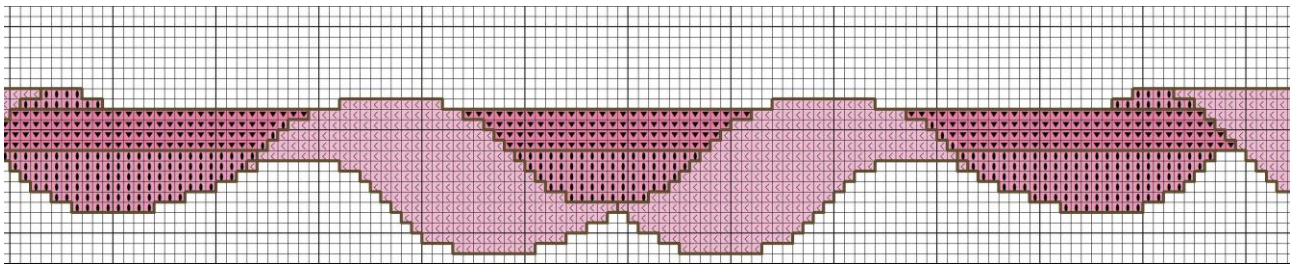

ALICE SCHEMA PUNTO CROCE

Simone Sabatini
www.itecristallerie.it

Stitch Artist
www.itecristallerie.it

Stitch Artist
www.itecristallerie.it

ONE WAY

DIVISIONE SCHEMA

Smenda Sabines
www.kreppuntrose.it

VISUALIZZAZIONE DETTAGLI

1 1 1 1 1 1
1 1 1 1
1 1

Simone Sabatucci
www.ideapunkcece.it

Simonetta Sabatucci
www.ideepuntacroce.it

ei
e.it

ALICE SCHEMA PUNTO CROCE

DESIGNED BY: SIMONETTA SABATUCCI

WWW.IDEEAPUNTOCROCE.IT

DIMENSIONE RICAMO:

40X60 CM CIRCA (227X322 PUNTI)

TELA AIDA BIANCA 55 FORI (14 COUNT)

FILATO: MOULINE' DMC

	DMC 433
	DMC 702
	DMC 699
	DMC 809
	DMC 798
	DMC 310
	DMC 415
	DMC 333
	DMC 3746
	DMC 791
	DMC 436
	DMC 826
	DMC 827
	DMC 825
	DMC 951
	DMC 3705
	DMC 760
	DMC 761
	DMC 701
	DMC 703
	DMC 3607
	DMC 718
	DMC 818
	DMC 898
	DMC 743
	DMC 742
	DMC 744
	DMC 745
	DMC 939
	DMC 758
	DMC 813