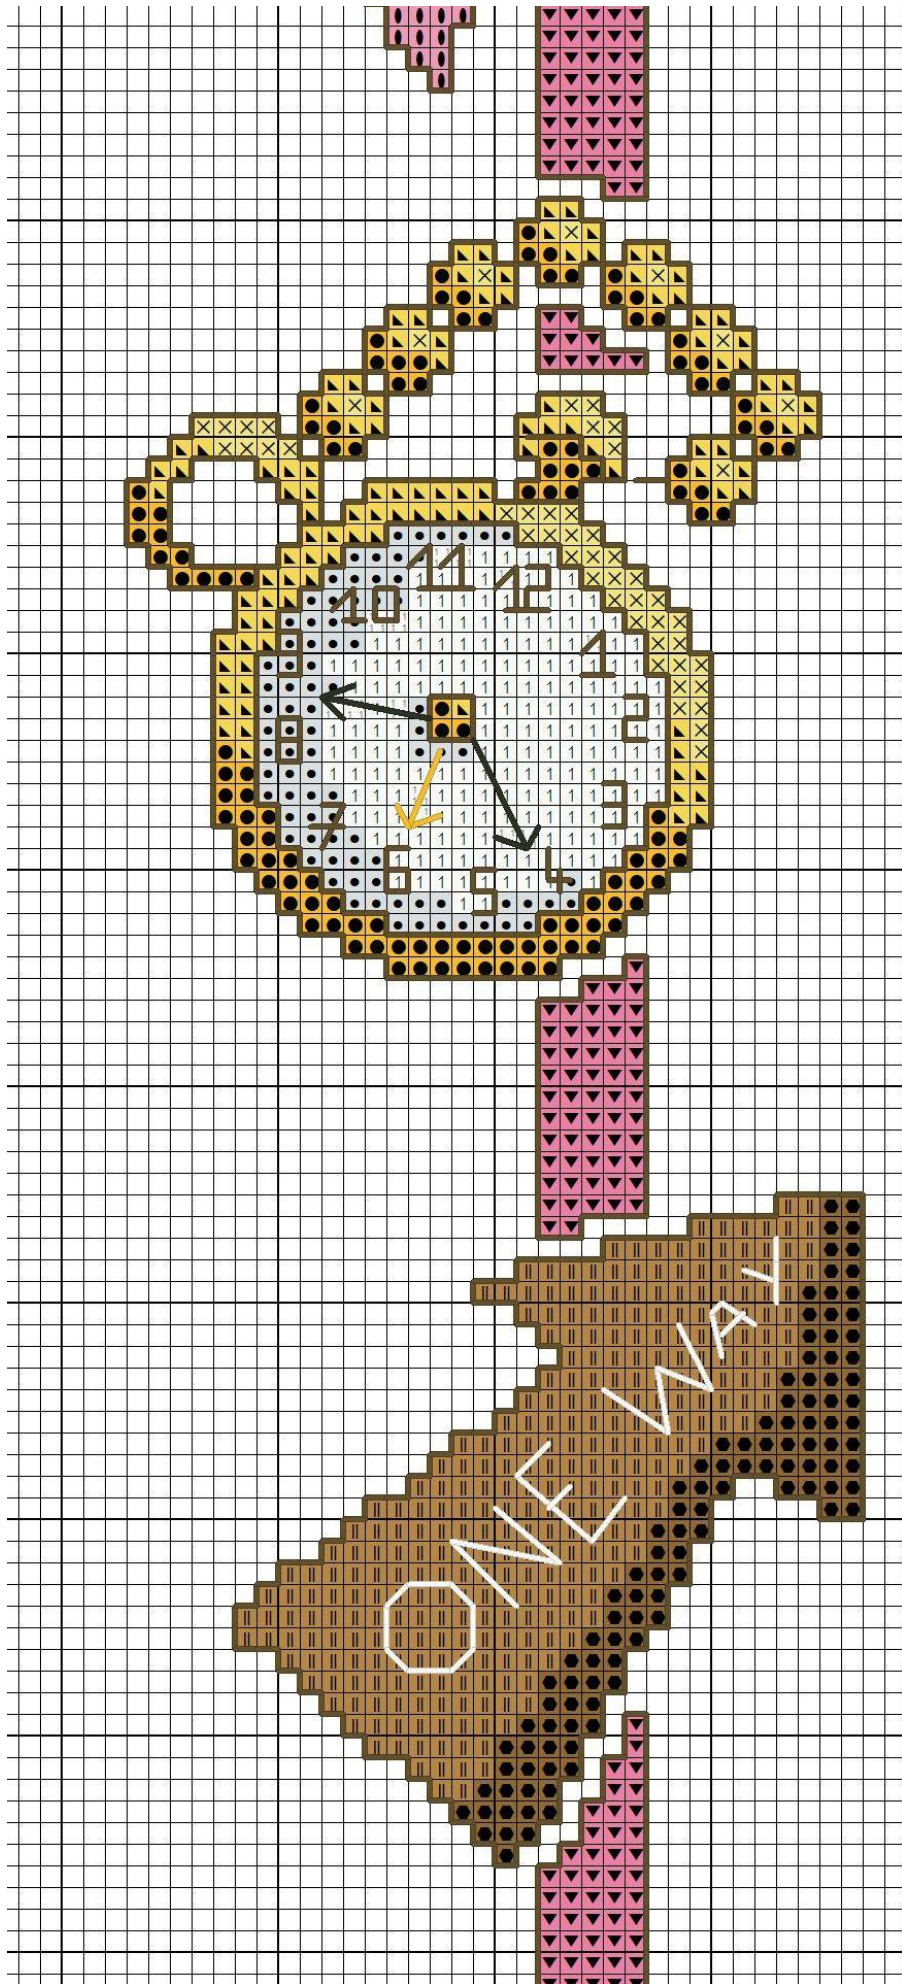

ALICE SCHEMA PUNTO CROCE

Simone Sabatini
www.itecristallerie.it

Stitch Artist
www.itecristallerie.it

Stitch Artist
www.itecristallerie.it

ONE WAY

DIVISIONE SCHEMA

Smenda Sabines
www.kreppuntrose.it

VISUALIZZAZIONE DETTAGLI

1 1 1 1 1 1
1 1 1 1
1 1

Simone Sabatucci
www.ideapunkcece.it

Simonetta Sabatucci
www.ideepuntacroce.it

ei
e.it

ALICE SCHEMA PUNTO CROCE

DESIGNED BY: SIMONETTA SABATUCCI

WWW.IDEEAPUNTOCROCE.IT

DIMENSIONE RICAMO:

40X60 CM CIRCA (227X322 PUNTI)

TELA AIDA BIANCA 55 FORI (14 COUNT)

FILATO: MOULINE' DMC

	DMC 433
	DMC 702
	DMC 699
	DMC 809
	DMC 798
	DMC 310
	DMC 415
	DMC 333
	DMC 3746
	DMC 791
	DMC 436
	DMC 826
	DMC 827
	DMC 825
	DMC 951
	DMC 3705
	DMC 760
	DMC 761
	DMC 701
	DMC 703
	DMC 3607
	DMC 718
	DMC 818
	DMC 898
	DMC 743
	DMC 742
	DMC 744
	DMC 745
	DMC 939
	DMC 758
	DMC 813