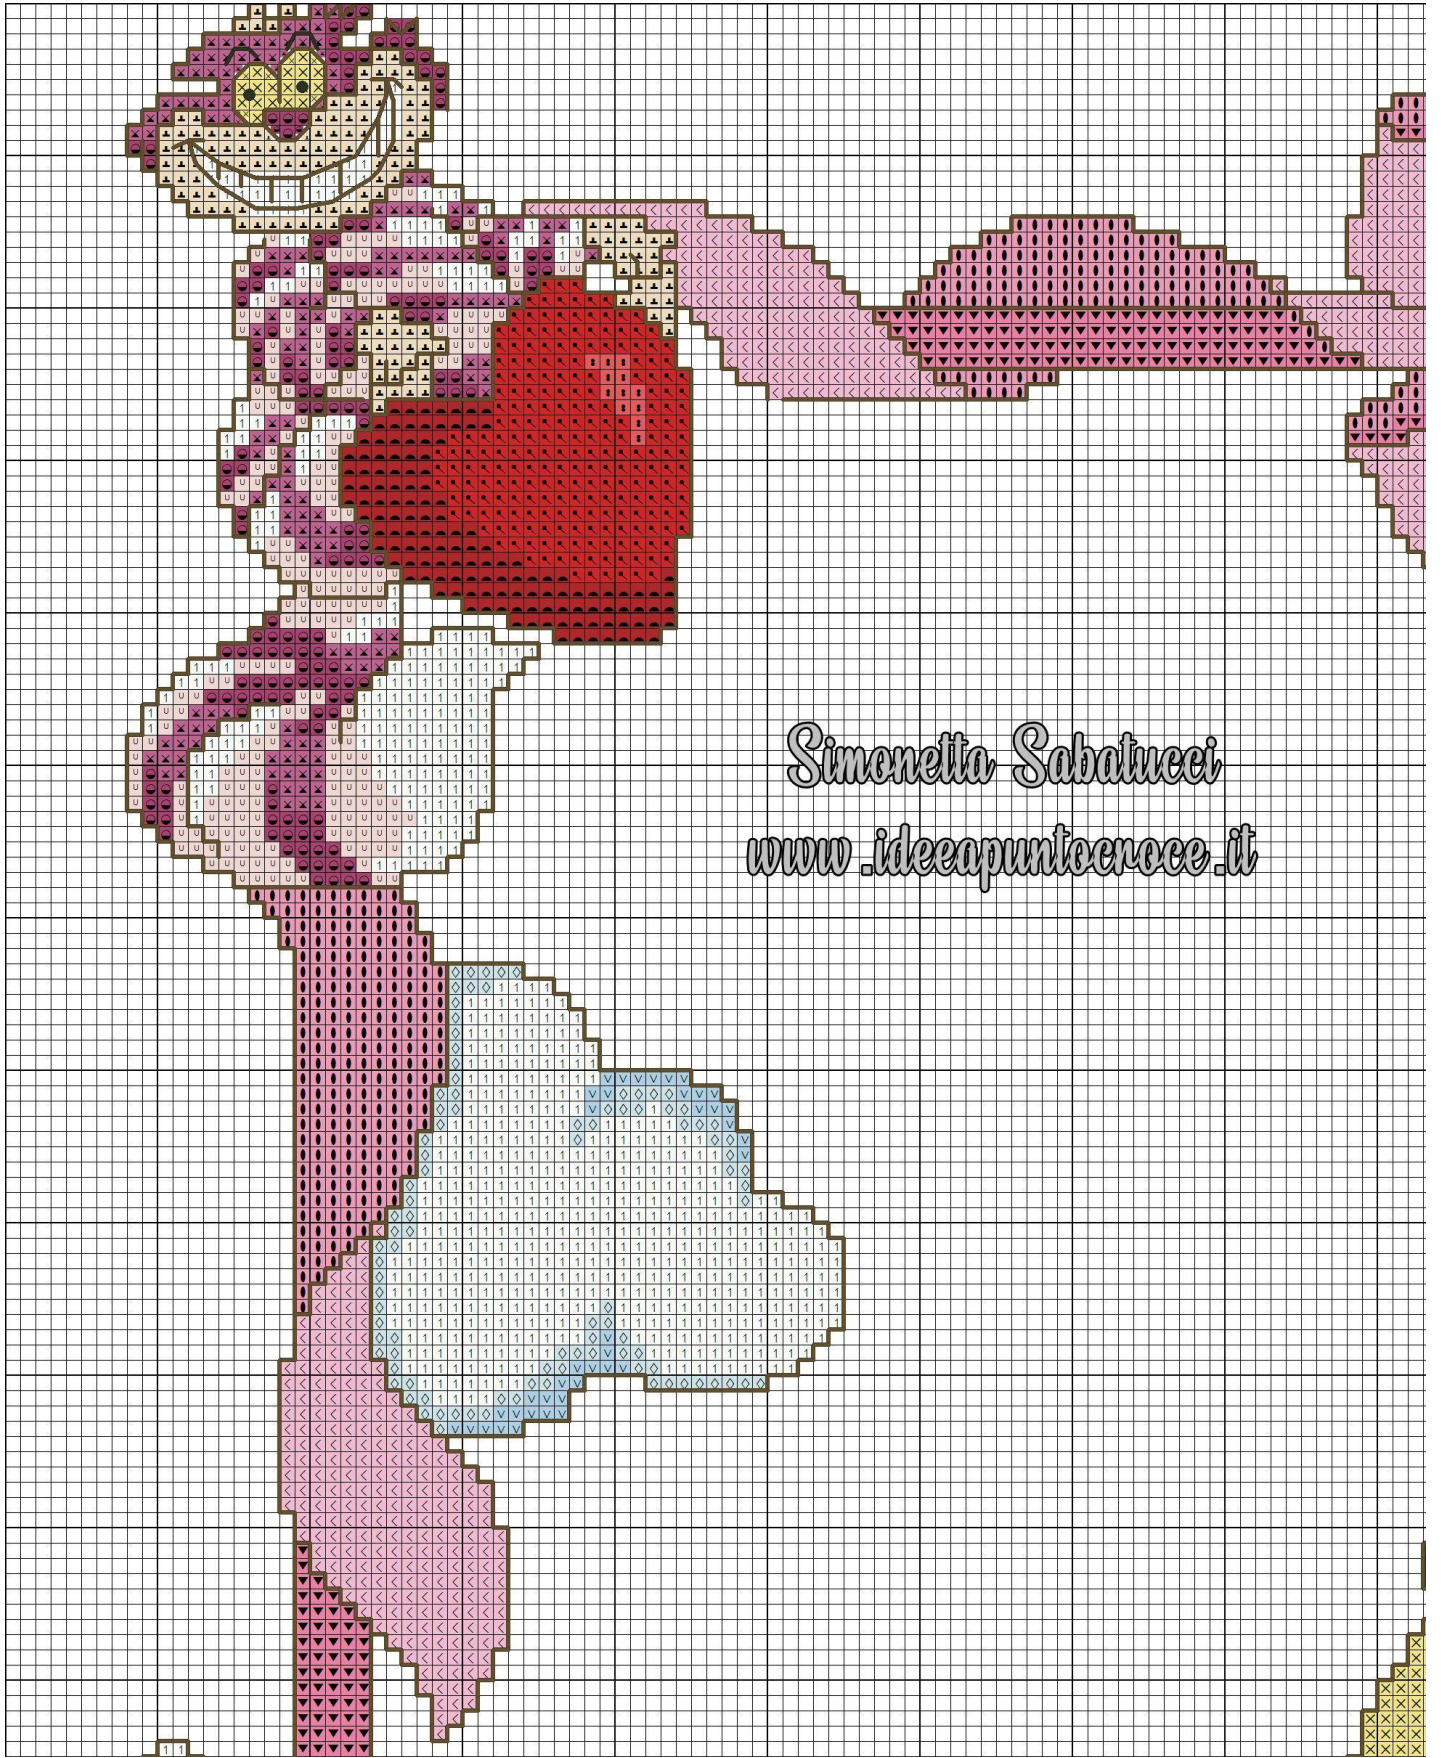

ALICE SCHEMA PUNTO CROCE

Simone Sabatini
www.itecristallerie.it

Stitch Artist
www.itecristallerie.it

Stitch Artist
www.itecristallerie.it

ONE WAY

DIVISIONE SCHEMA

Smenda Sabines
www.kreppuntrose.it

VISUALIZZAZIONE DETTAGLI

1 1 1 1 1 1
1 1 1 1
1 1

Simone Sabatucci
www.ideapunkcece.it

Simonetta Sabatucci
www.ideepuntacroce.it

ei
e.it

ALICE SCHEMA PUNTO CROCE

DESIGNED BY: SIMONETTA SABATUCCI

WWW.IDEEAPUNTOCROCE.IT

DIMENSIONE RICAMO:

40X60 CM CIRCA (227X322 PUNTI)

TELA AIDA BIANCA 55 FORI (14 COUNT)

FILATO: MOULINE' DMC

	DMC 433
	DMC 702
	DMC 699
	DMC 809
	DMC 798
	DMC 310
	DMC 415
	DMC 333
	DMC 3746
	DMC 791
	DMC 436
	DMC 826
	DMC 827
	DMC 825
	DMC 951
	DMC 3705
	DMC 760
	DMC 761
	DMC 701
	DMC 703
	DMC 3607
	DMC 718
	DMC 818
	DMC 898
	DMC 743
	DMC 742
	DMC 744
	DMC 745
	DMC 939
	DMC 758
	DMC 813