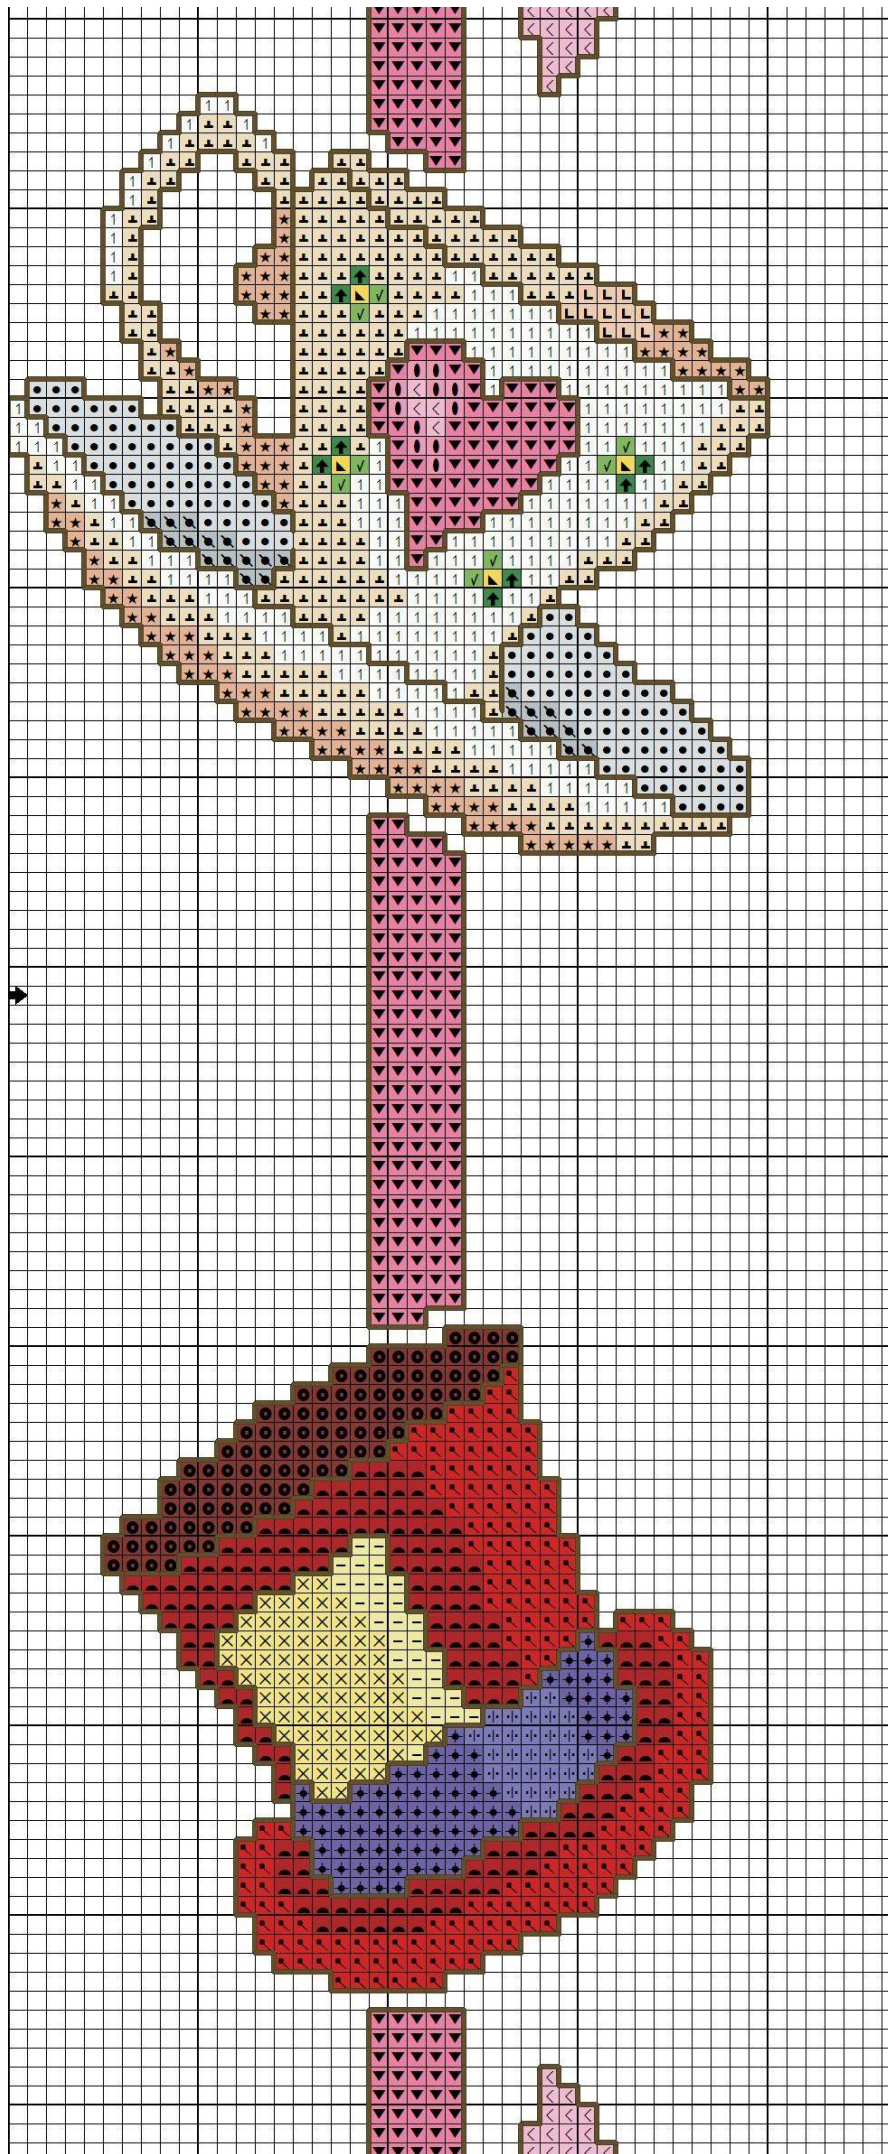

ALICE SCHEMA PUNTO CROCE

Simone Sabatini
www.itecristallerie.it

Stitch Artist
www.itecristallerie.it

Stitch Artist
www.itecristallerie.it

ONE WAY

DIVISIONE SCHEMA

Smenda Sabines
www.kreppuntrose.it

VISUALIZZAZIONE DETTAGLI

1 1 1 1 1 1
1 1 1 1
1 1

Simone Sabatucci
www.ideapunkcece.it

Simonetta Sabatucci
www.ideepuntacroce.it

ei
e.it

ALICE SCHEMA PUNTO CROCE

DESIGNED BY: SIMONETTA SABATUCCI

WWW.IDEEAPUNTOCROCE.IT

DIMENSIONE RICAMO:

40X60 CM CIRCA (227X322 PUNTI)

TELA AIDA BIANCA 55 FORI (14 COUNT)

FILATO: MOULINE' DMC

	DMC 433
	DMC 702
	DMC 699
	DMC 809
	DMC 798
	DMC 310
	DMC 415
	DMC 333
	DMC 3746
	DMC 791
	DMC 436
	DMC 826
	DMC 827
	DMC 825
	DMC 951
	DMC 3705
	DMC 760
	DMC 761
	DMC 701
	DMC 703
	DMC 3607
	DMC 718
	DMC 818
	DMC 898
	DMC 743
	DMC 742
	DMC 744
	DMC 745
	DMC 939
	DMC 758
	DMC 813