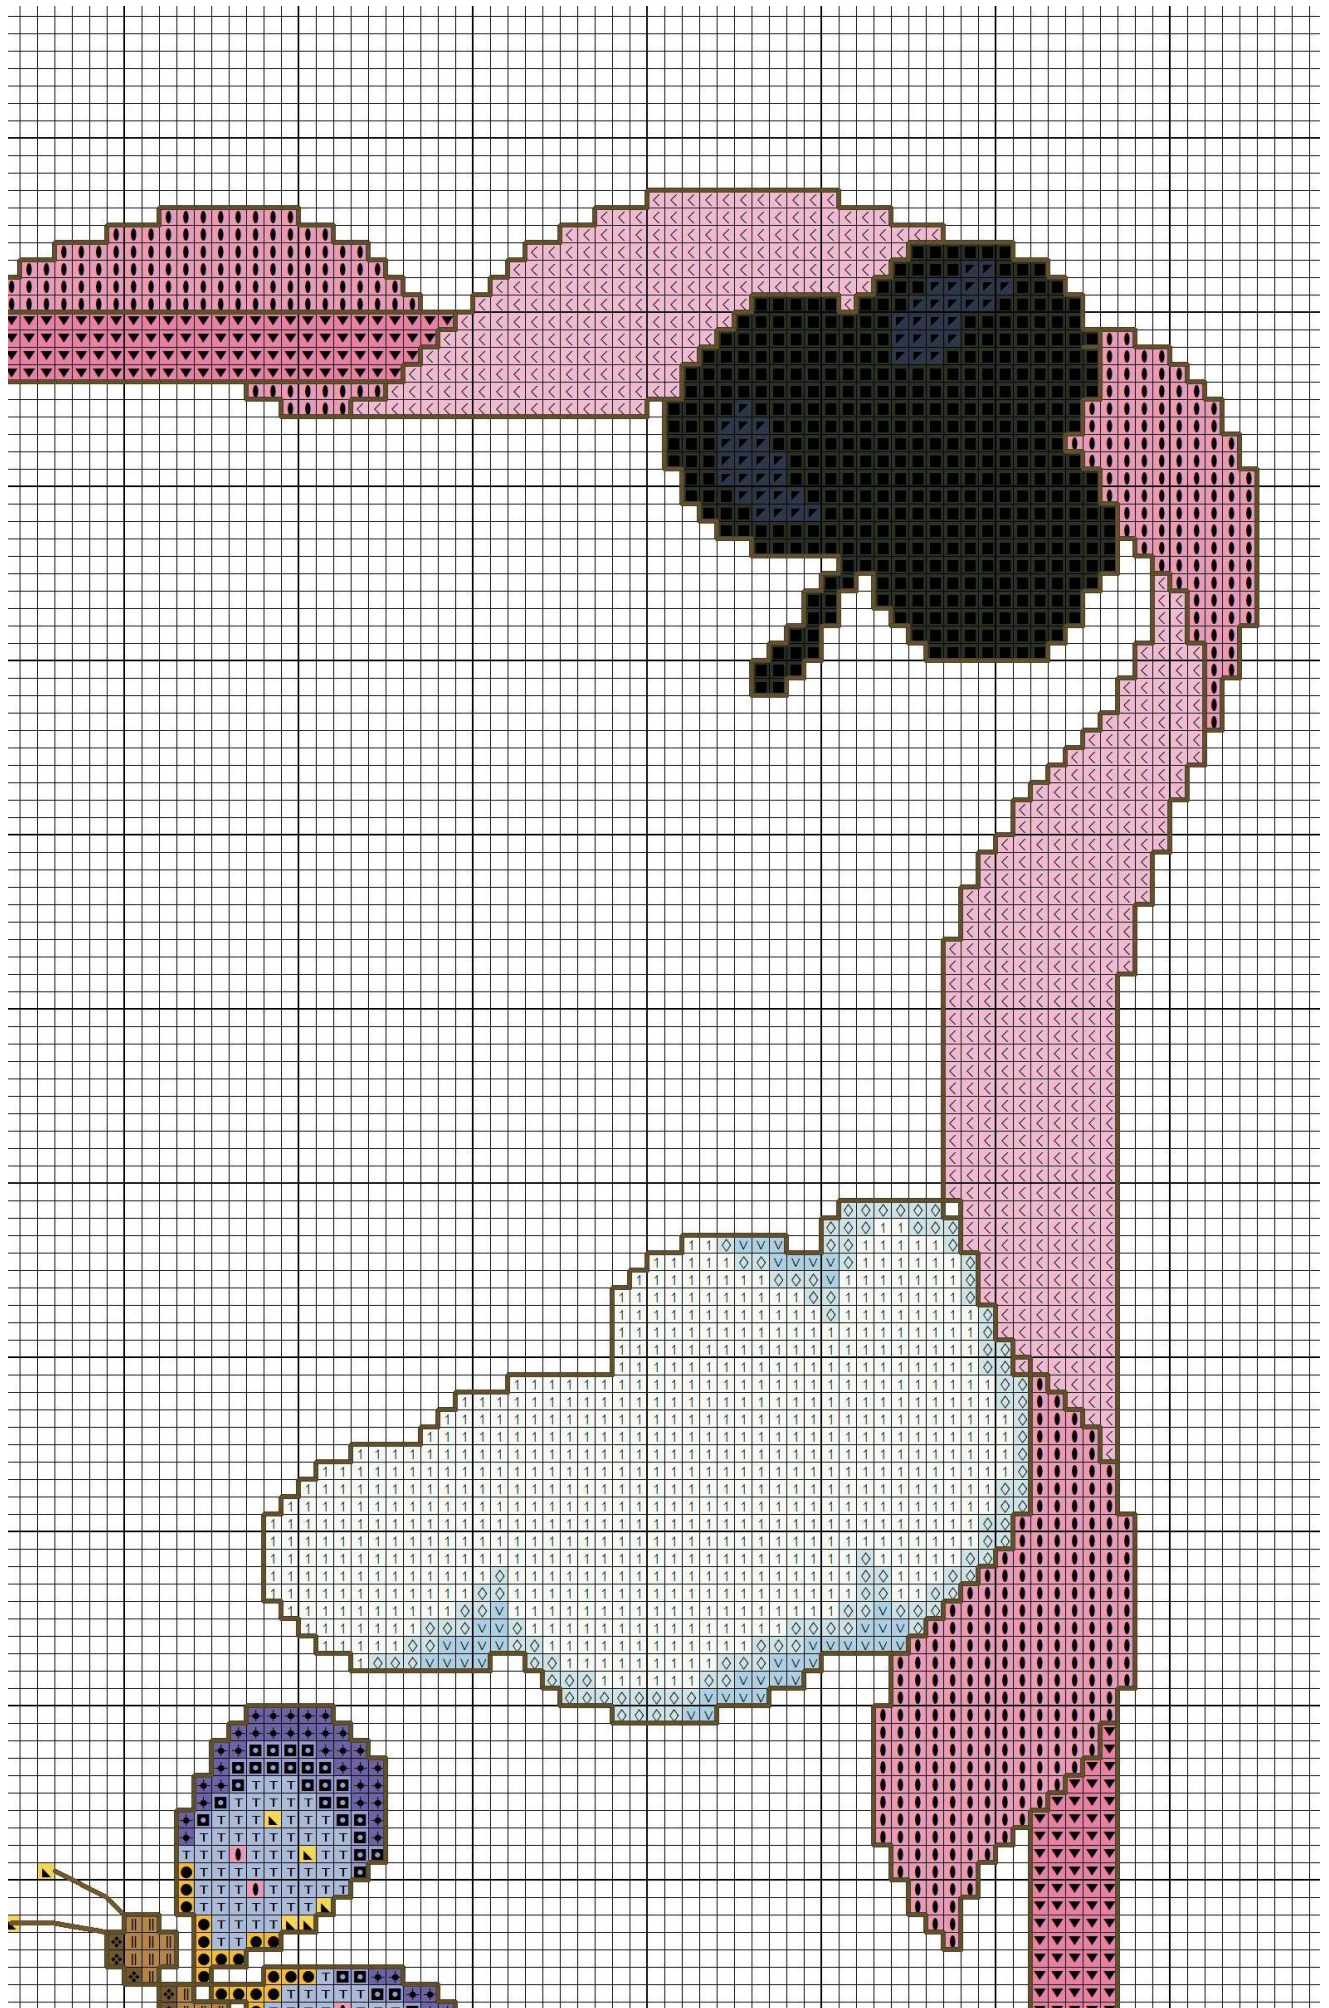

ALICE SCHEMA PUNTO CROCE

Simone Sabatini
www.itecristallerie.it

Stitch Artist
www.itecristallerie.it

Stitch Artist
www.itecristallerie.it

ONE WAY

DIVISIONE SCHEMA

Smenda Sabines
www.kreppuntrose.it

VISUALIZZAZIONE DETTAGLI

1 1 1 1 1 1
1 1 1 1
1 1

Simone Sabatucci
www.ideapunkcece.it

Simonetta Sabatucci
www.ideepuntacroce.it

ei
e.it

ALICE SCHEMA PUNTO CROCE

DESIGNED BY: SIMONETTA SABATUCCI

WWW.IDEEAPUNTOCROCE.IT

DIMENSIONE RICAMO:

40X60 CM CIRCA (227X322 PUNTI)

TELA AIDA BIANCA 55 FORI (14 COUNT)

FILATO: MOULINE' DMC

	DMC 433
	DMC 702
	DMC 699
	DMC 809
	DMC 798
	DMC 310
	DMC 415
	DMC 333
	DMC 3746
	DMC 791
	DMC 436
	DMC 826
	DMC 827
	DMC 825
	DMC 951
	DMC 3705
	DMC 760
	DMC 761
	DMC 701
	DMC 703
	DMC 3607
	DMC 718
	DMC 818
	DMC 898
	DMC 743
	DMC 742
	DMC 744
	DMC 745
	DMC 939
	DMC 758
	DMC 813