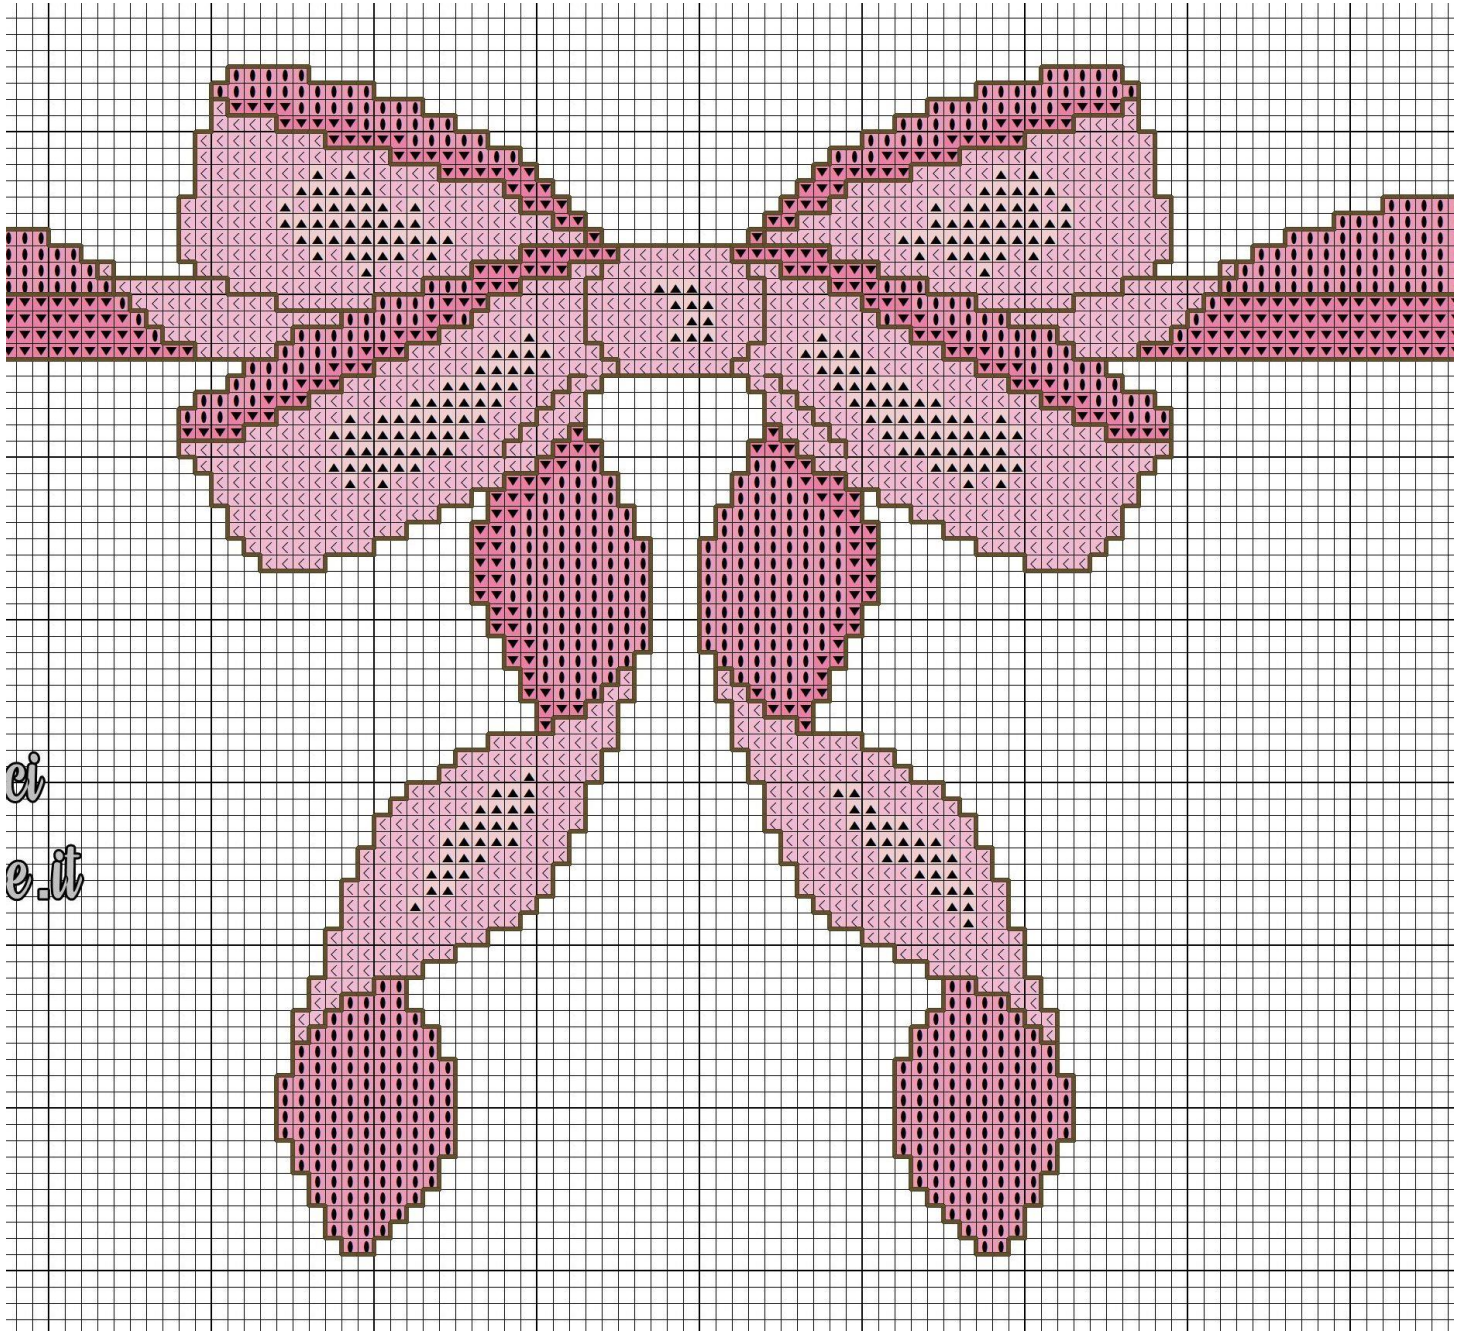

ALICE SCHEMA PUNTO CROCE

Simone Sabatini
www.itecristallerie.it

Stitch Artist
www.itecristallerie.it

Stitch Artist
www.itecristallerie.it

ONE WAY

DIVISIONE SCHEMA

Smenda Sabines
www.kreppuntrose.it

VISUALIZZAZIONE DETTAGLI

1 1 1 1 1 1
1 1 1 1
1 1

Simone Sabatucci
www.ideapunkcece.it

Simonetta Sabatucci
www.ideepuntacroce.it

ei
e.it

ALICE SCHEMA PUNTO CROCE

DESIGNED BY: SIMONETTA SABATUCCI

WWW.IDEEAPUNTOCROCE.IT

DIMENSIONE RICAMO:

40X60 CM CIRCA (227X322 PUNTI)

TELA AIDA BIANCA 55 FORI (14 COUNT)

FILATO: MOULINE' DMC

	DMC 433
	DMC 702
	DMC 699
	DMC 809
	DMC 798
	DMC 310
	DMC 415
	DMC 333
	DMC 3746
	DMC 791
	DMC 436
	DMC 826
	DMC 827
	DMC 825
	DMC 951
	DMC 3705
	DMC 760
	DMC 761
	DMC 701
	DMC 703
	DMC 3607
	DMC 718
	DMC 818
	DMC 898
	DMC 743
	DMC 742
	DMC 744
	DMC 745
	DMC 939
	DMC 758
	DMC 813