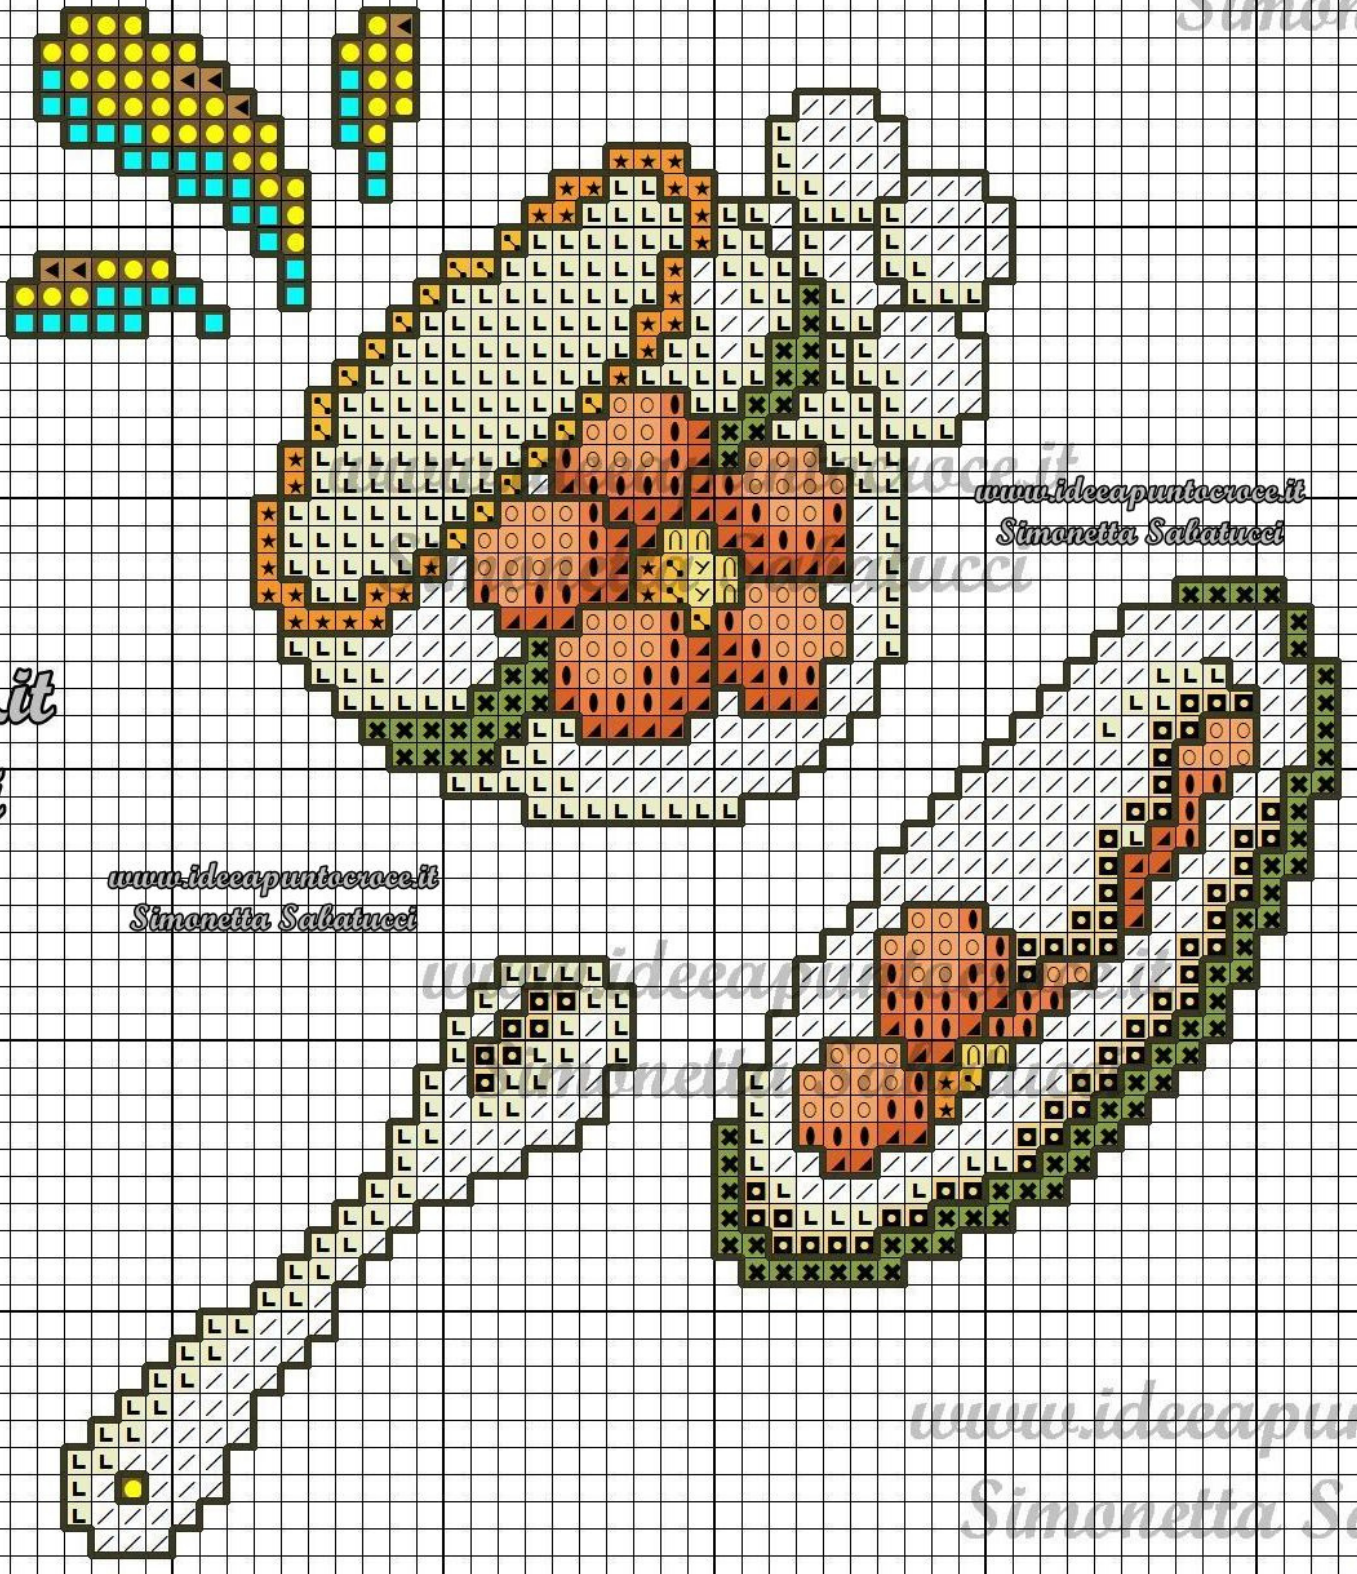

Schema punto croce

SIMONETTA SABATUCCI

www.ideeapuntacroce.it

www.ideapuntucci.it
Simaneta Sabatucci

www.ideapuntucci.it
Simaneta Sabatucci

www.ideapuntucci.it
Simaneta Sabatucci

www.ideapuntucci.it
Simaneta Sabatucci

croce.it

tucci

www.ideapuntocroce.it
Simonetta Sabatucci

www.ideapuntocroce.it
Simonetta Sabatucci

www.ideapuntocroce.it
Simonetta Sa

WWW.IDEEAPUNTOCROCE.IT

47.90w X 14.51h cm-264w X 80h

	X	Type	ID	Back
		DMC	938	
		DMC	433	
		DMC	720	
		DMC	3855	
		DMC	469	
		DMC	3371	
		DMC	743	
		DMC	White	
		DMC	470	
		DMC	744	
		DMC	741	
		DMC	722	
		DMC	435	
		DMC	742	
		DMC	3823	
		DMC	721	
		DMC	738	
		DMC	712	
		DMC	739	
		DMC	209	
		DMC	3837	
		DMC	3705	
		DMC	436	
		DMC	309	