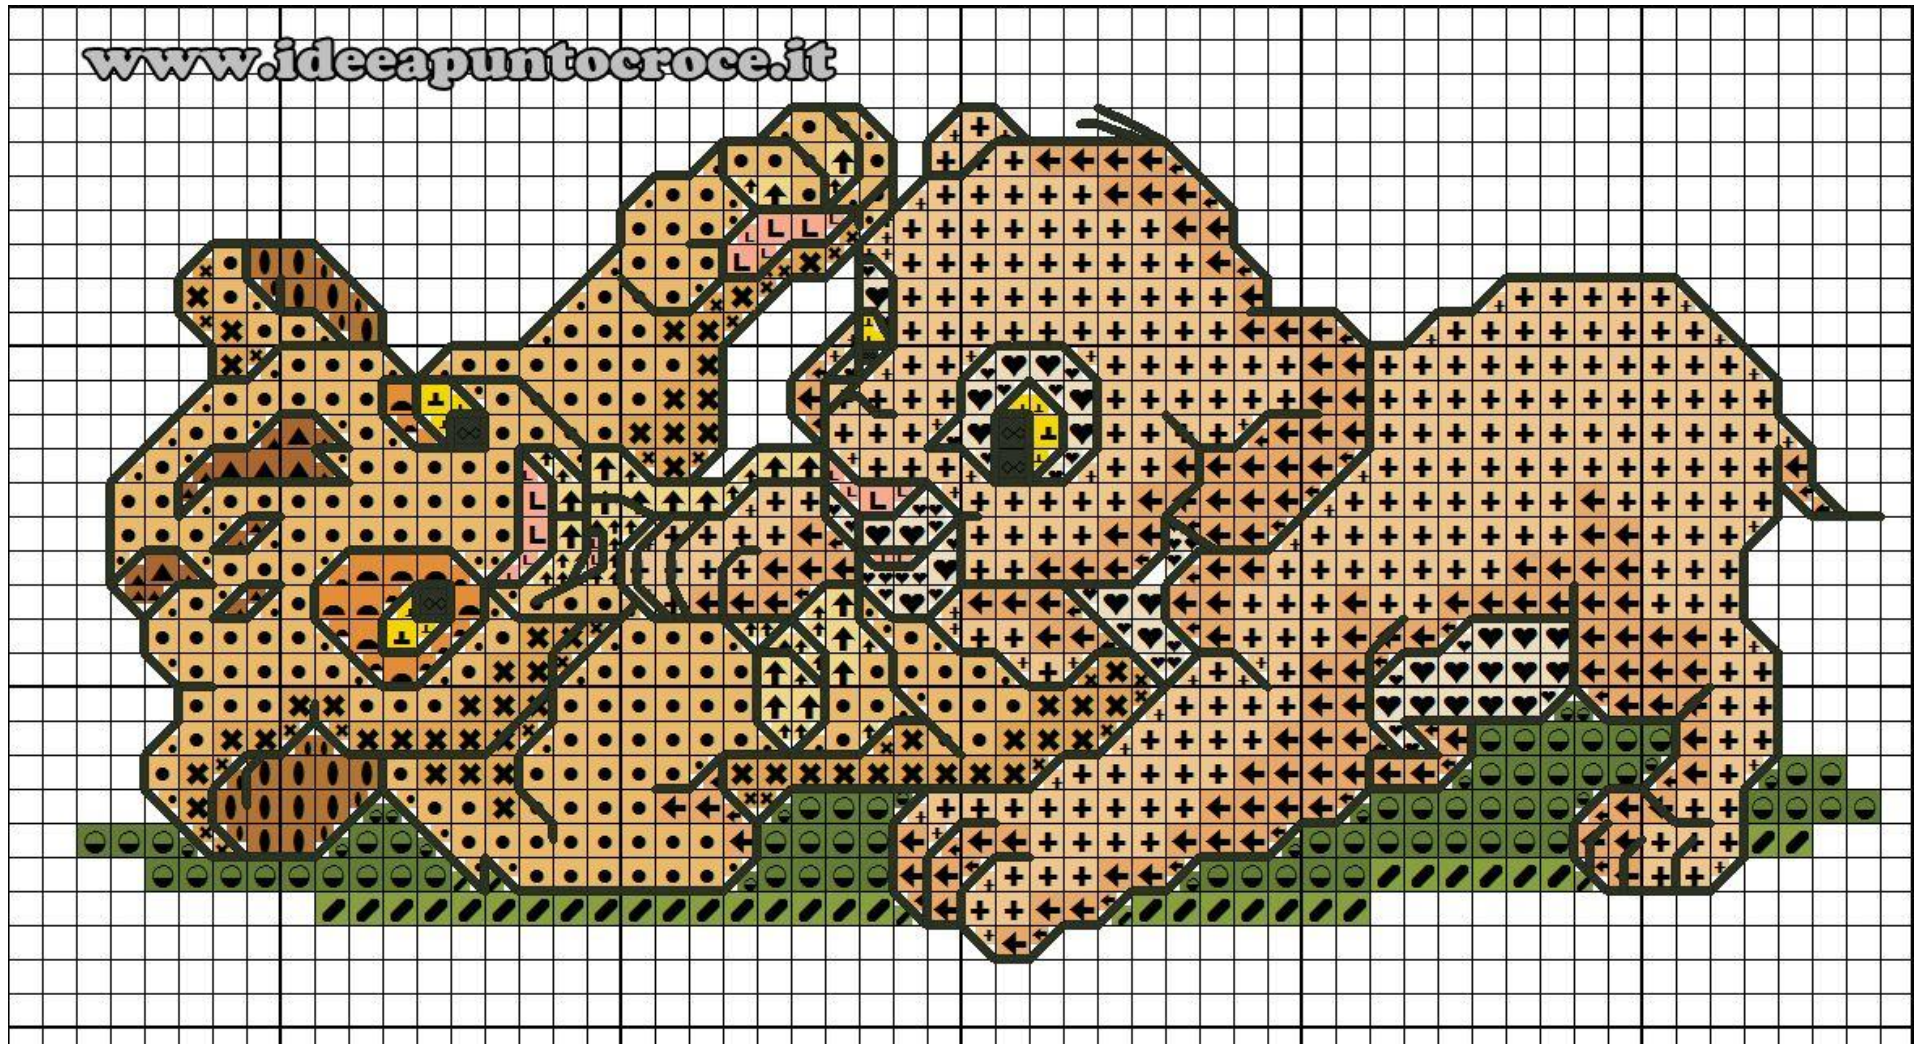

www.ideeapuntocroce.it

www.ideeapuntocroce.it

www.ideapuntoarco.it

www.ideeapuntocroce.it

Designed by: WWW.IDEEAPUNTOCROCE.IT

Size: 336w X 29h

Full, Half, & Quarter Stitches

		DMC	Anchor	Color	Back
■	■	310	403	Black	—
■	▲	301	1049	Mahogany-MD	—
■	◆	355	1014	Terra Cotta-DK	
■	●	3827	311	Golden Brown-Pale	
■	⬇	3826	1049	Golden Brown	—
■	⬆	3855	361	Autumn Gold-LT	
■	⬇	3853	1003	Autumn Gold-DK	
■	+	3856	367	Mahogany-UL VY LT	
□	♥	951	1010	Tawny-LT	
■	L	3341	328	Apricot	
■	⬇	973	297	Canary-BRT	
■	✖	977	1002	Golden Brown-LT	
■	←	402	1047	Mahogany-VY LT	
■	⦿	935	861	Avocado Green-DK	
■	◀	937	268	Avocado Green-MD	
■	⦿	469	267	Avocado Green	
■	⬆	470	267	Avocado Green-LT	
□	▲	White	2	White	
■	☾	3811	928	Turquoise-VY LT	
■	⬇	597	168	Turquoise	