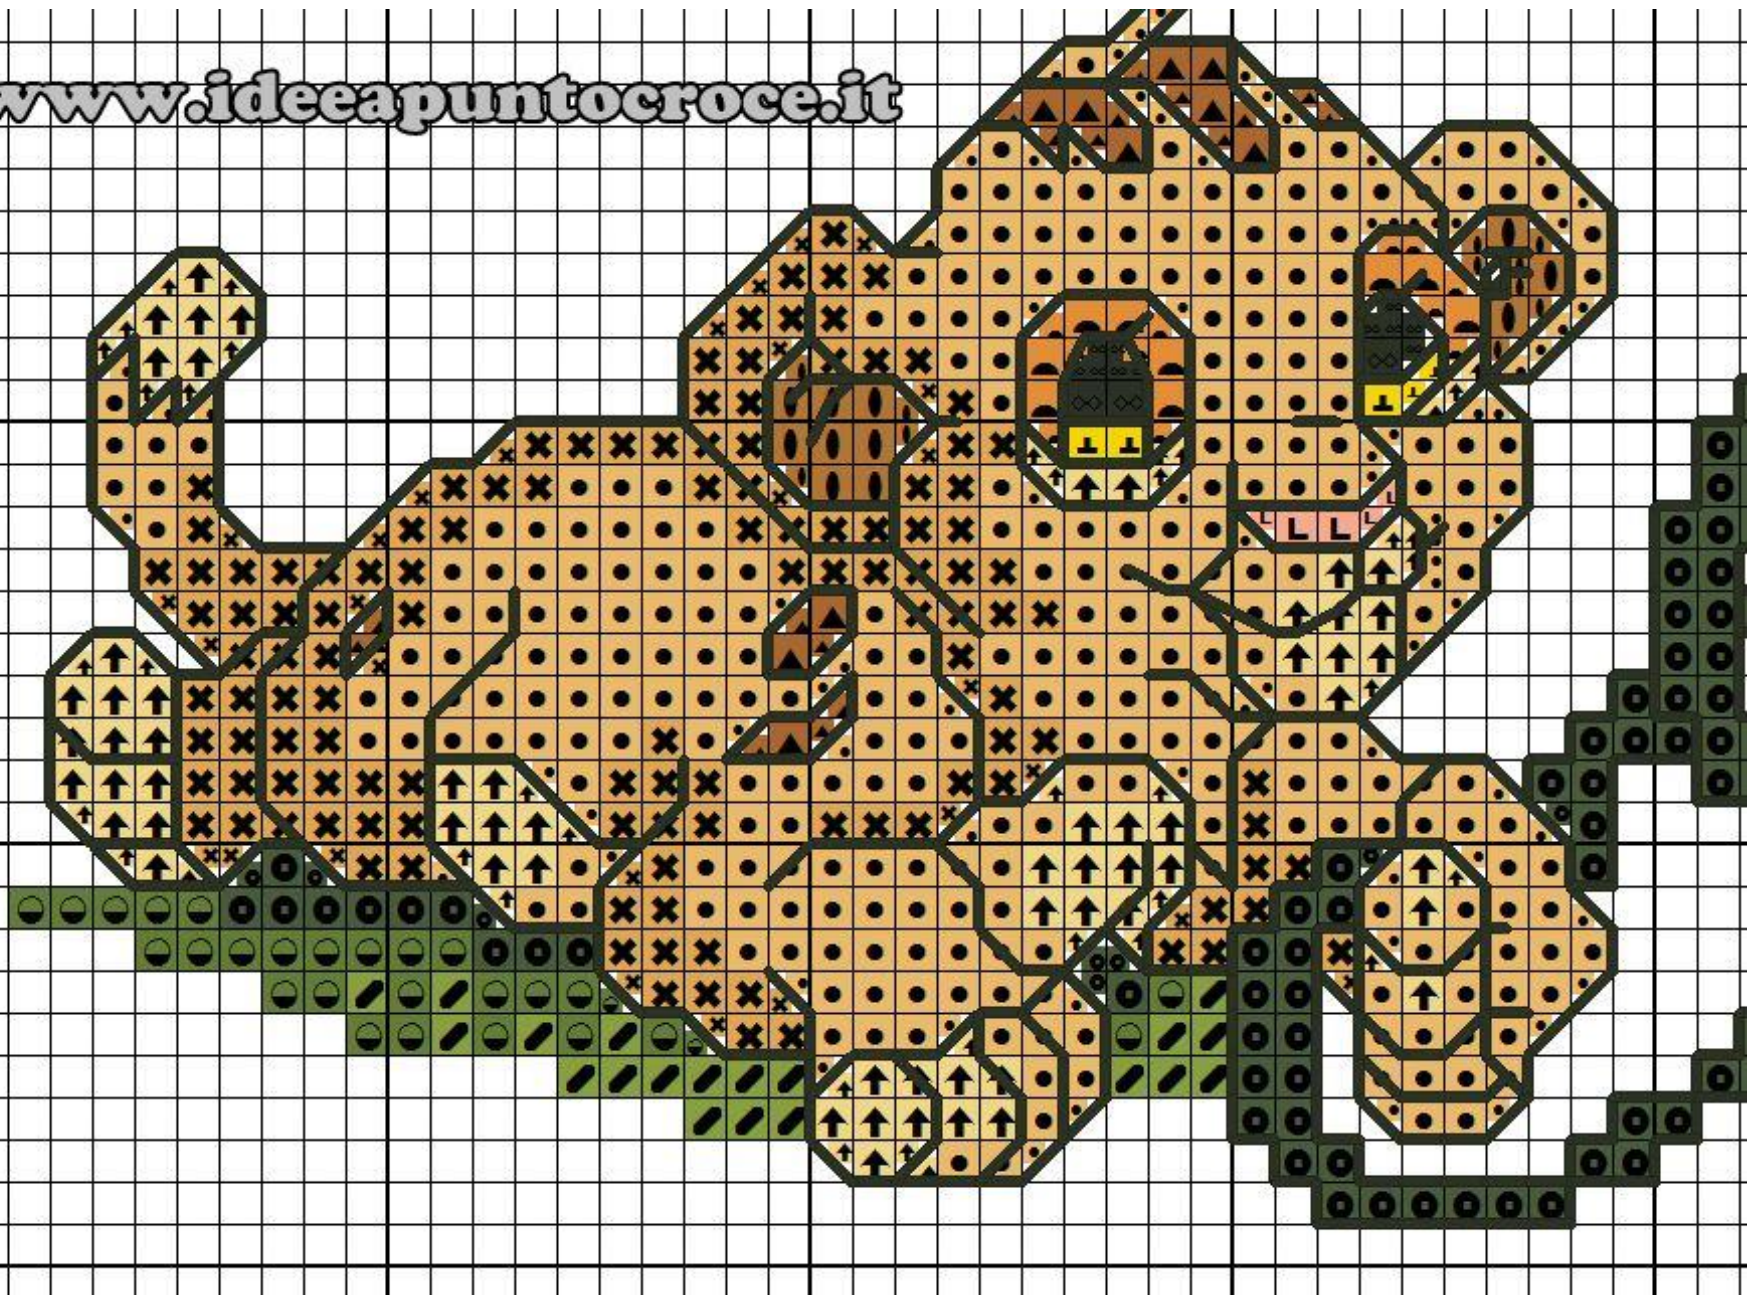

www.ideeapuntocroce.it

www.ideeapuntocroce.it

www.ideapuntoarco.it

www.ideeapuntocroce.it

Designed by: WWW.IDEEAPUNTOCROCE.IT

Size: 336w X 29h

Full, Half, & Quarter Stitches

		DMC	Anchor	Color	Back
■	■	310	403	Black	—
■	▲	301	1049	Mahogany-MD	—
■	◆	355	1014	Terra Cotta-DK	
■	●	3827	311	Golden Brown-Pale	
■	⬇	3826	1049	Golden Brown	—
■	⬆	3855	361	Autumn Gold-LT	
■	⬇	3853	1003	Autumn Gold-DK	
■	+	3856	367	Mahogany-UL VY LT	
□	♥	951	1010	Tawny-LT	
■	L	3341	328	Apricot	
■	⬇	973	297	Canary-BRT	
■	✖	977	1002	Golden Brown-LT	
■	←	402	1047	Mahogany-VY LT	
■	⦿	935	861	Avocado Green-DK	
■	◀	937	268	Avocado Green-MD	
■	⦿	469	267	Avocado Green	
■	⬆	470	267	Avocado Green-LT	
□	▲	White	2	White	
■	☾	3811	928	Turquoise-VY LT	
■	⬇	597	168	Turquoise	