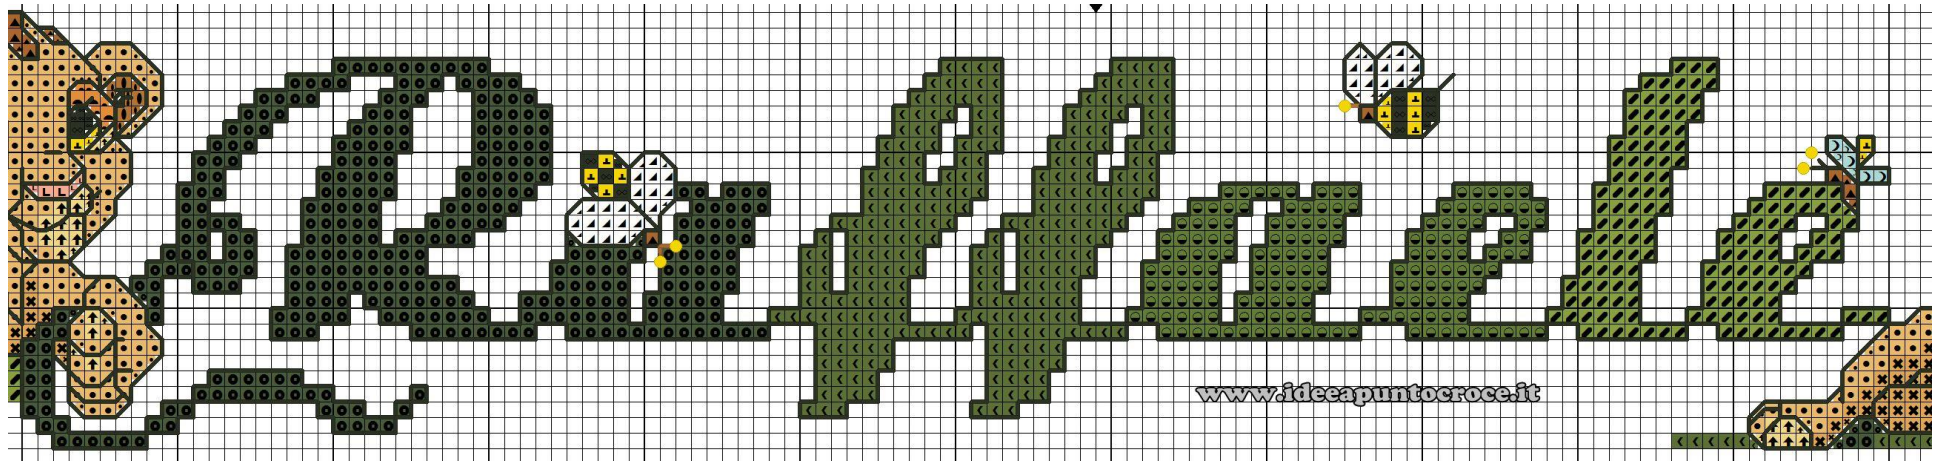

www.ideeapuntocroce.it

www.ideeapuntocroce.it

www.ideapuntoarco.it

www.ideeapuntocroce.it

Designed by: WWW.IDEEAPUNTOCROCE.IT

Size: 336w X 29h

Full, Half, & Quarter Stitches

		DMC	Anchor	Color	Back
■	■	310	403	Black	—
■	▲	301	1049	Mahogany-MD	—
■	◆	355	1014	Terra Cotta-DK	
■	●	3827	311	Golden Brown-Pale	
■	⬇	3826	1049	Golden Brown	—
■	⬆	3855	361	Autumn Gold-LT	
■	⬇	3853	1003	Autumn Gold-DK	
■	+	3856	367	Mahogany-UL VY LT	
□	♥	951	1010	Tawny-LT	
■	L	3341	328	Apricot	
■	⬇	973	297	Canary-BRT	
■	✖	977	1002	Golden Brown-LT	
■	←	402	1047	Mahogany-VY LT	
■	⦿	935	861	Avocado Green-DK	
■	◀	937	268	Avocado Green-MD	
■	⦿	469	267	Avocado Green	
■	⬆	470	267	Avocado Green-LT	
□	▲	White	2	White	
■	☾	3811	928	Turquoise-VY LT	
■	⬇	597	168	Turquoise	