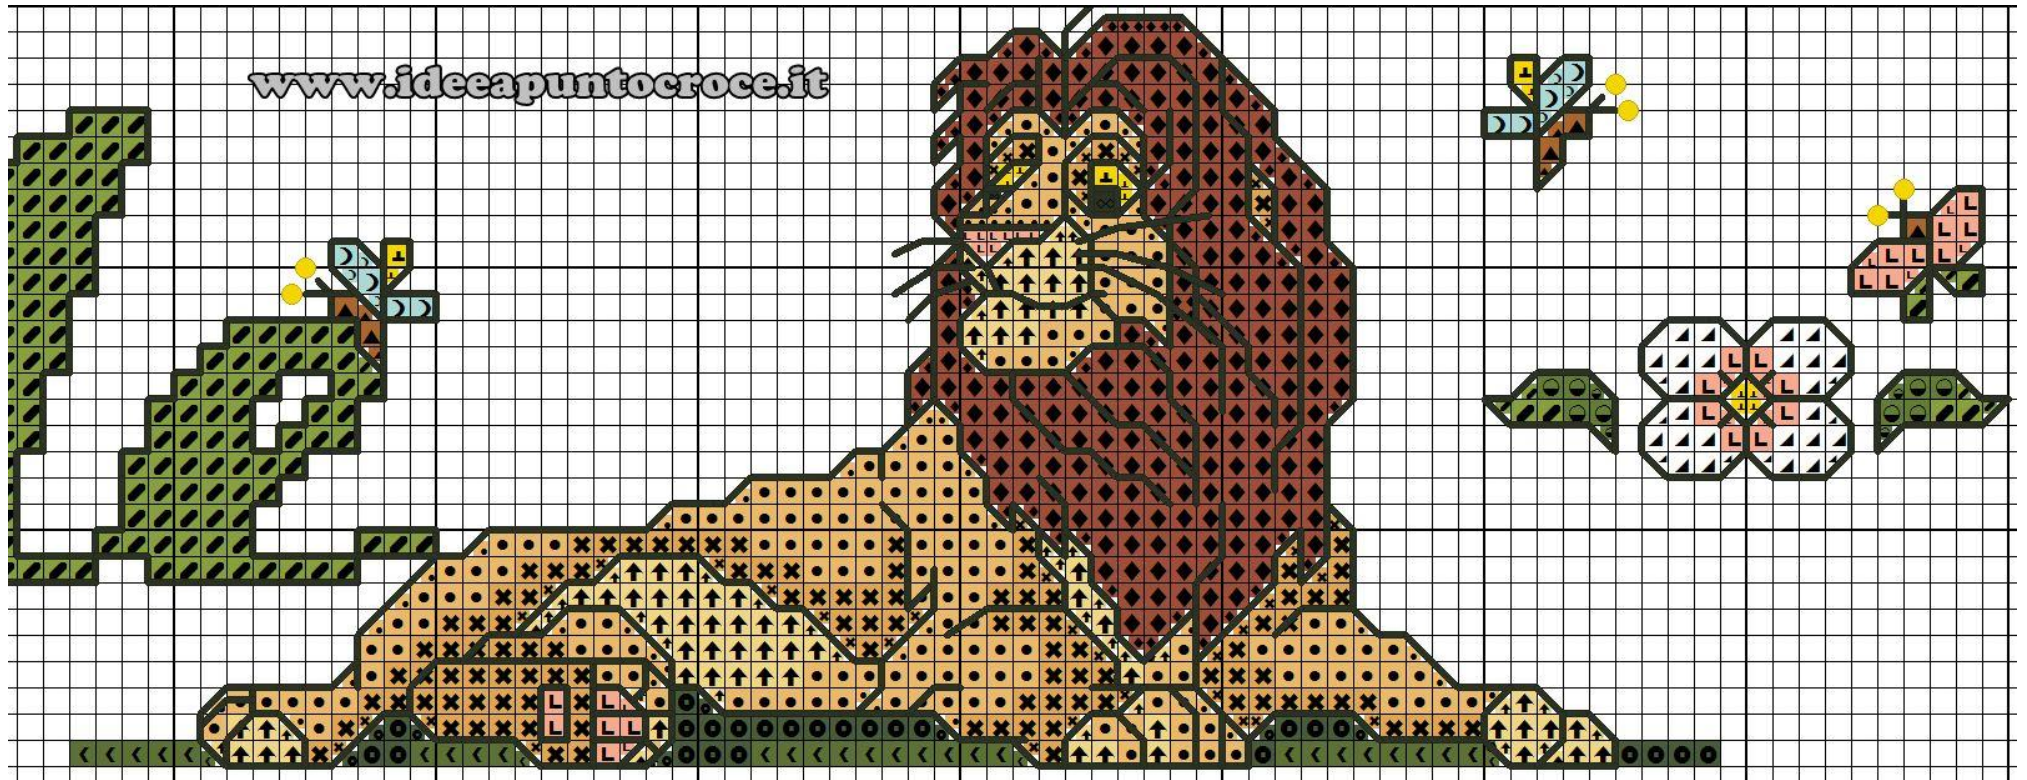

www.ideeapuntocroce.it

www.ideeapuntocroce.it

www.ideapuntoarco.it

www.ideeapuntocroce.it

Designed by: WWW.IDEEAPUNTOCROCE.IT

Size: 336w X 29h

Full, Half, & Quarter Stitches

		DMC	Anchor	Color	Back
■	■	310	403	Black	—
■	▲	301	1049	Mahogany-MD	—
■	◆	355	1014	Terra Cotta-DK	
■	●	3827	311	Golden Brown-Pale	
■	⬇	3826	1049	Golden Brown	—
■	⬆	3855	361	Autumn Gold-LT	
■	⬇	3853	1003	Autumn Gold-DK	
■	+	3856	367	Mahogany-UL VY LT	
□	♥	951	1010	Tawny-LT	
■	L	3341	328	Apricot	
■	⬇	973	297	Canary-BRT	
■	✖	977	1002	Golden Brown-LT	
■	←	402	1047	Mahogany-VY LT	
■	⦿	935	861	Avocado Green-DK	
■	◀	937	268	Avocado Green-MD	
■	⦿	469	267	Avocado Green	
■	⬆	470	267	Avocado Green-LT	
□	▲	White	2	White	
■	☾	3811	928	Turquoise-VY LT	
■	⬇	597	168	Turquoise	