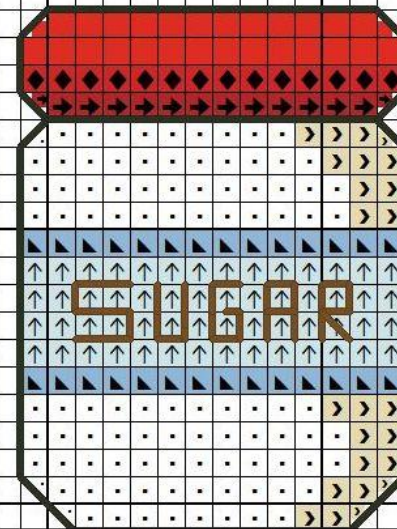

Simonetta Sabatucci
www.ideeapuntocroce.it