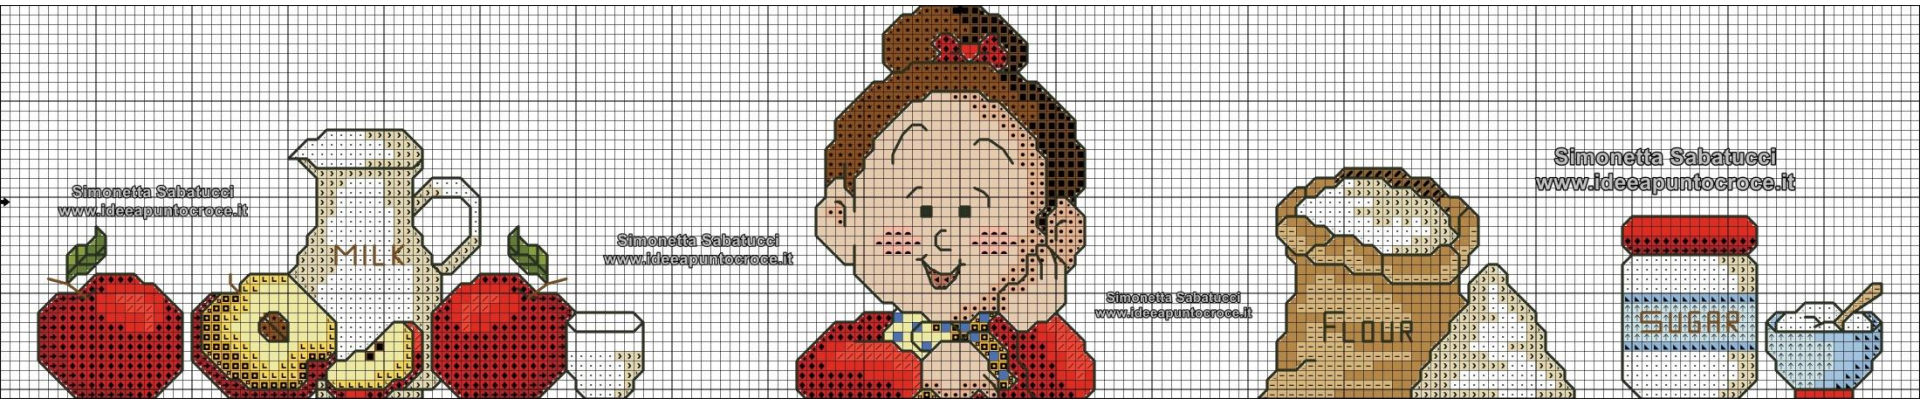

Simonetta Sabatucci
www.ideapuntocroce.it