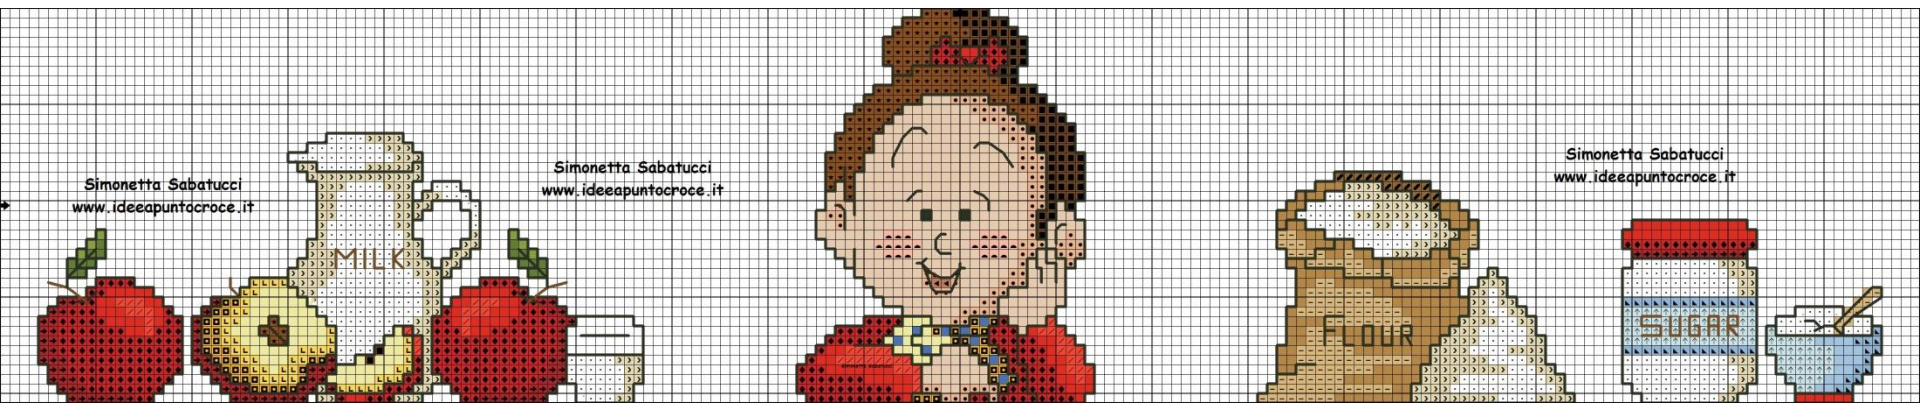

Simonetta Sabatucci
www.ideapuntocroce.it

Simonetta Sabatucci
www.ideeapuntocroce.it

Simone
www.ideeapuntocroce.it

Simonetta Sabatucci

W

Simonetta Sabatucci
www.ideeapuntocroce.it

Simonetta Sabatucci
www.ideepuntocroce.it

Simonetta Sab
www.ideepunte

Simonetta Sabatucci

Simonetta Sabatucci
www.ideeapuntocroce.it

	DMC	X	Back
	798		
	310		
	950		
	3824		
	356		
	400		
	666		
	3771		
	300		
	743		
	742		
	608		
	606		
	321		
	745		
	469		
	470		
	739		
	435		
	White		
	434		
	437		
	3325		
	775		
	3755		

Size:

192w X 41h punti

36.29w X 7.44h cm

Tela Aida 55 fori