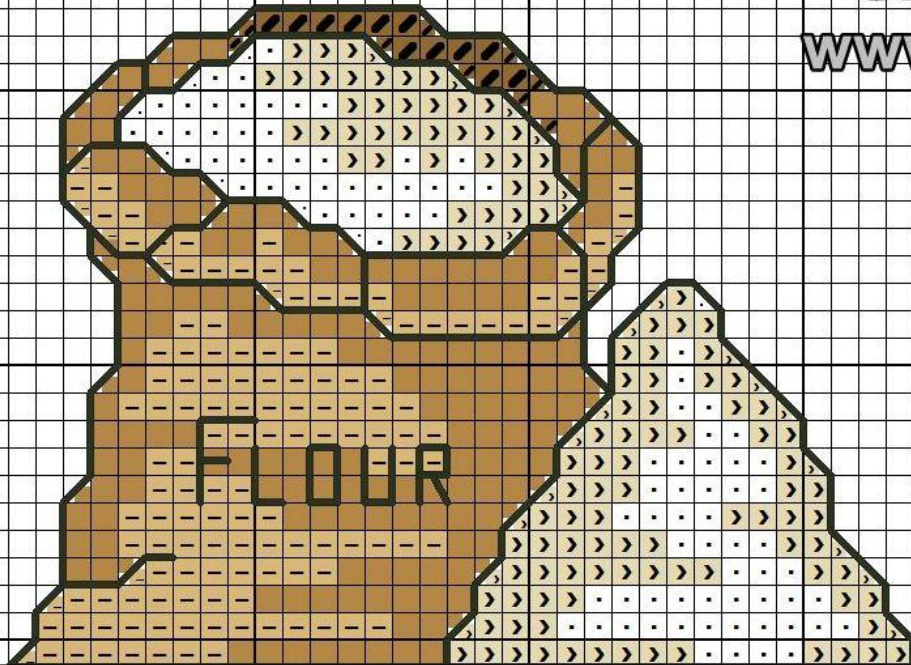

Simonetta Sabatucci
www.ideapuntocroce.it

Simonetta Sabatucci
www.ideeapuntocroce.it

Simone
www.ideeapuntocroce.it

Simonetta Sabatucci

W

Simonetta Sabatucci
www.ideeapuntocroce.it

Simonetta Sabatucci
www.ideepuntocroce.it

Simonetta Sab
www.ideepunte

Simonetta Sabatucci

Simonetta Sabatucci
www.ideeapuntocroce.it

	DMC	X	Back
	798		
	310		
	950		
	3824		
	356		
	400		
	666		
	3771		
	300		
	743		
	742		
	608		
	606		
	321		
	745		
	469		
	470		
	739		
	435		
	White		
	434		
	437		
	3325		
	775		
	3755		

Size:

192w X 41h punti

36.29w X 7.44h cm

Tela Aida 55 fori