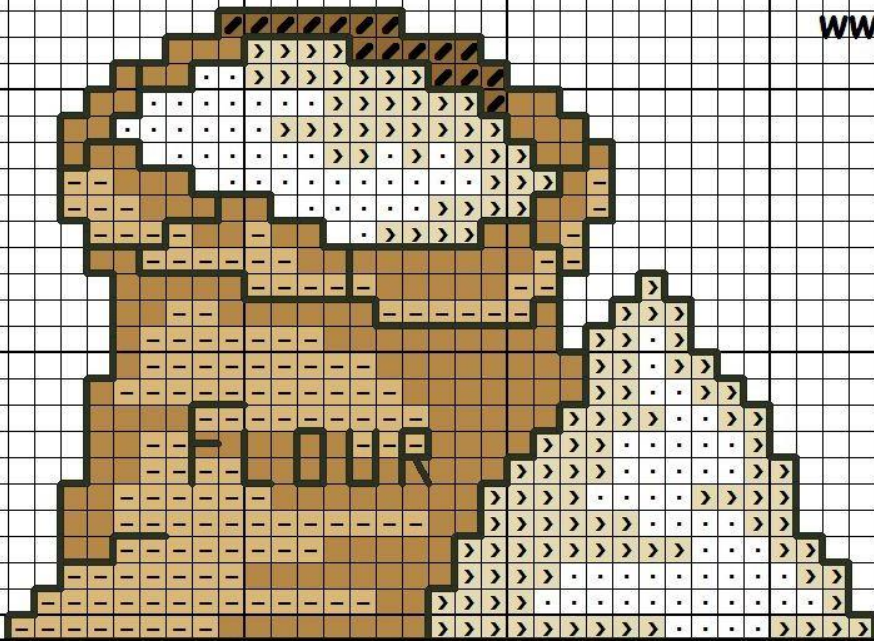

Simonetta Sabatucci
www.ideapuntocroce.it

Simonetta Sabatucci
www.ideeapuntocroce.it

Simone
www.ideeapuntocroce.it

Simonetta Sabatucci

W

Simonetta Sabatucci
www.ideeapuntocroce.it

Simonetta Sabatucci
www.ideepuntocroce.it

Simonetta Sab
www.ideepunte

Simonetta Sabatucci

Simonetta Sabatucci
www.ideeapuntocroce.it

	DMC	X	Back
	798		
	310		
	950		
	3824		
	356		
	400		
	666		
	3771		
	300		
	743		
	742		
	608		
	606		
	321		
	745		
	469		
	470		
	739		
	435		
	White		
	434		
	437		
	3325		
	775		
	3755		

Size:

192w X 41h punti

36.29w X 7.44h cm

Tela Aida 55 fori