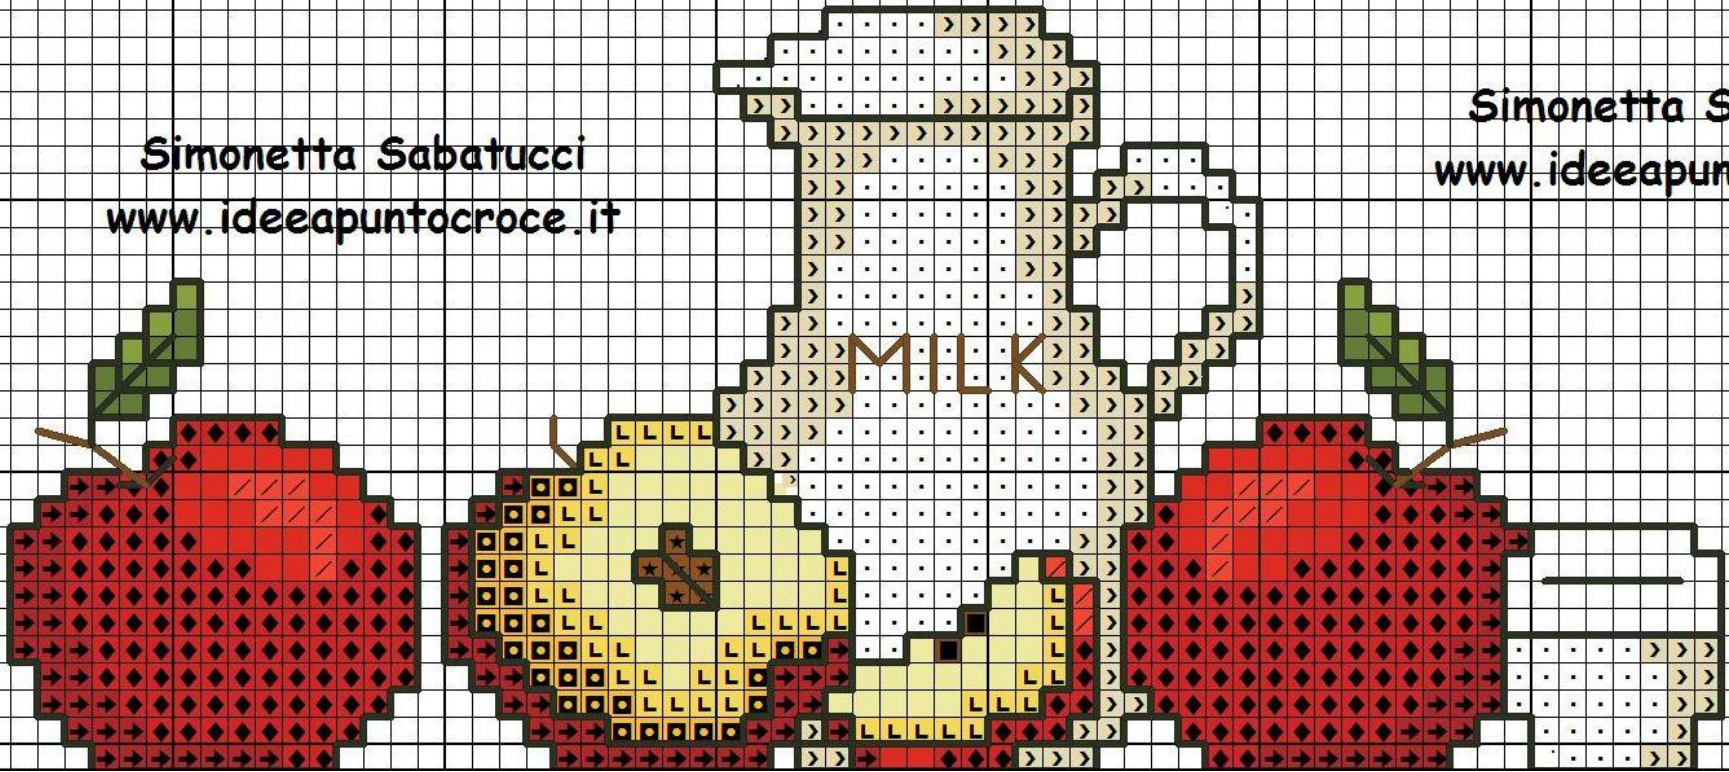

Simonetta Sabatucci
www.ideapuntocroce.it

Simonetta Sabatucci
www.ideeapuntocroce.it

Simone
www.ideeapuntocroce.it

Simonetta Sabatucci

W

Simonetta Sabatucci
www.ideeapuntocroce.it

Simonetta Sabatucci
www.ideepuntocroce.it

Simonetta Sab
www.ideepunte

Simonetta Sabatucci

Simonetta Sabatucci
www.ideeapuntocroce.it

	DMC	X	Back
	798		
	310		
	950		
	3824		
	356		
	400		
	666		
	3771		
	300		
	743		
	742		
	608		
	606		
	321		
	745		
	469		
	470		
	739		
	435		
	White		
	434		
	437		
	3325		
	775		
	3755		

Size:

192w X 41h punti

36.29w X 7.44h cm

Tela Aida 55 fori