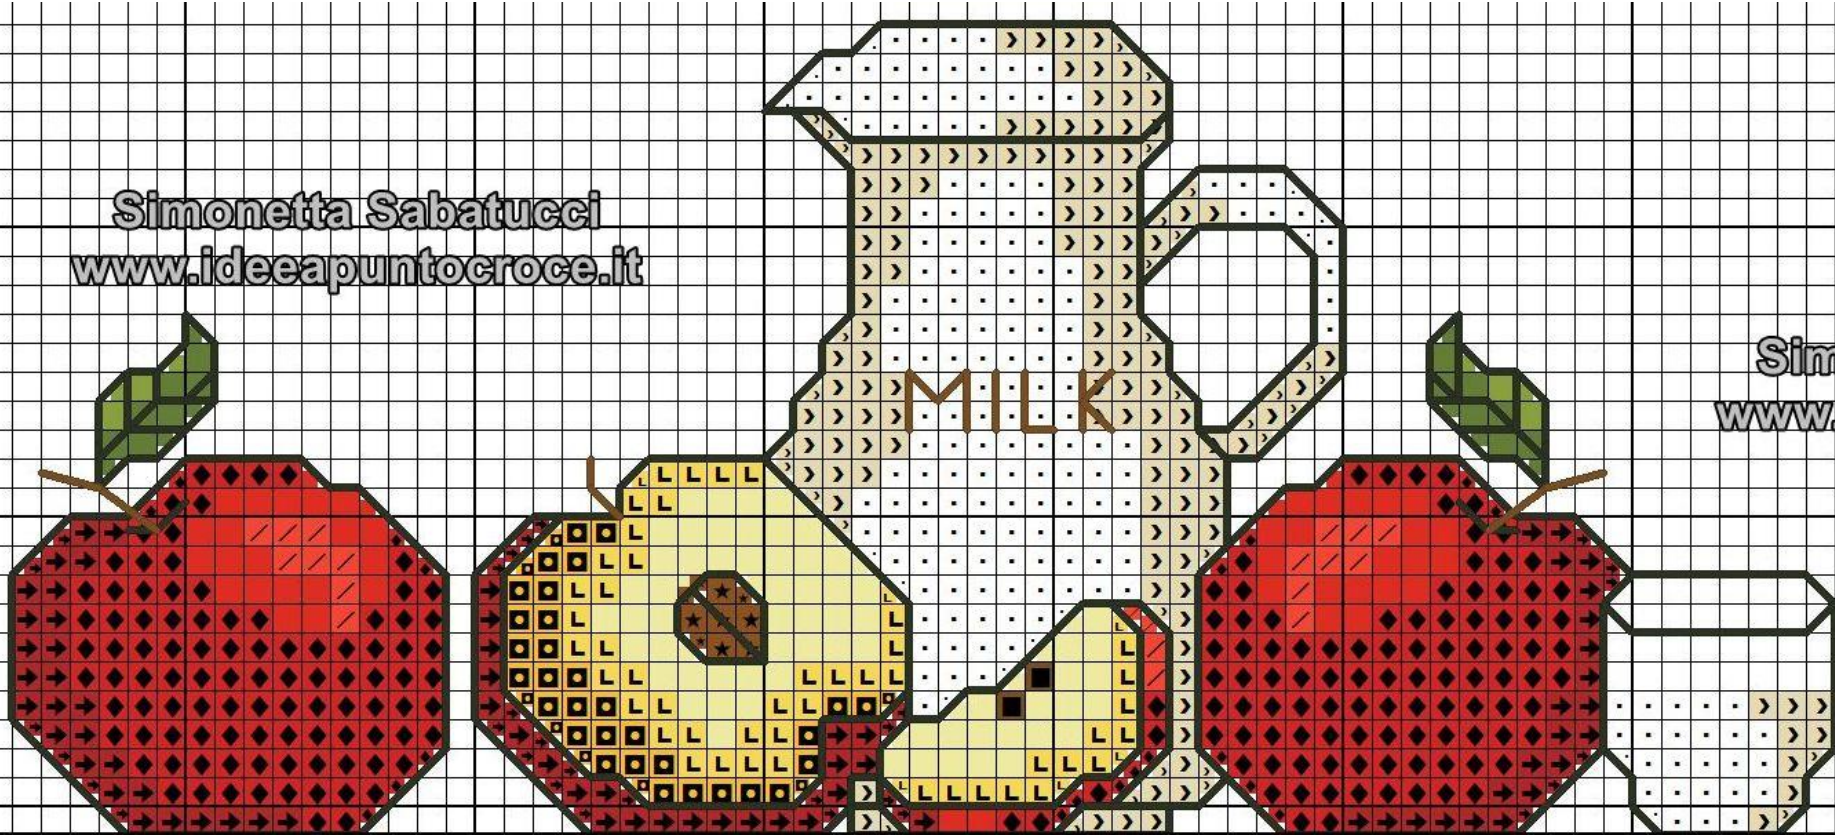

Simonetta Sabatucci
www.ideapuntocroce.it

Simonetta Sabatucci
www.ideeapuntocroce.it

Simone
www.ideeapuntocroce.it

Simonetta Sabatucci

W

Simonetta Sabatucci
www.ideeapuntocroce.it

Simonetta Sabatucci
www.ideepuntocroce.it

Simonetta Sab
www.ideepunte

Simonetta Sabatucci

Simonetta Sabatucci
www.ideeapuntocroce.it

	DMC	X	Back
	798		
	310		
	950		
	3824		
	356		
	400		
	666		
	3771		
	300		
	743		
	742		
	608		
	606		
	321		
	745		
	469		
	470		
	739		
	435		
	White		
	434		
	437		
	3325		
	775		
	3755		

Size:

192w X 41h punti

36.29w X 7.44h cm

Tela Aida 55 fori