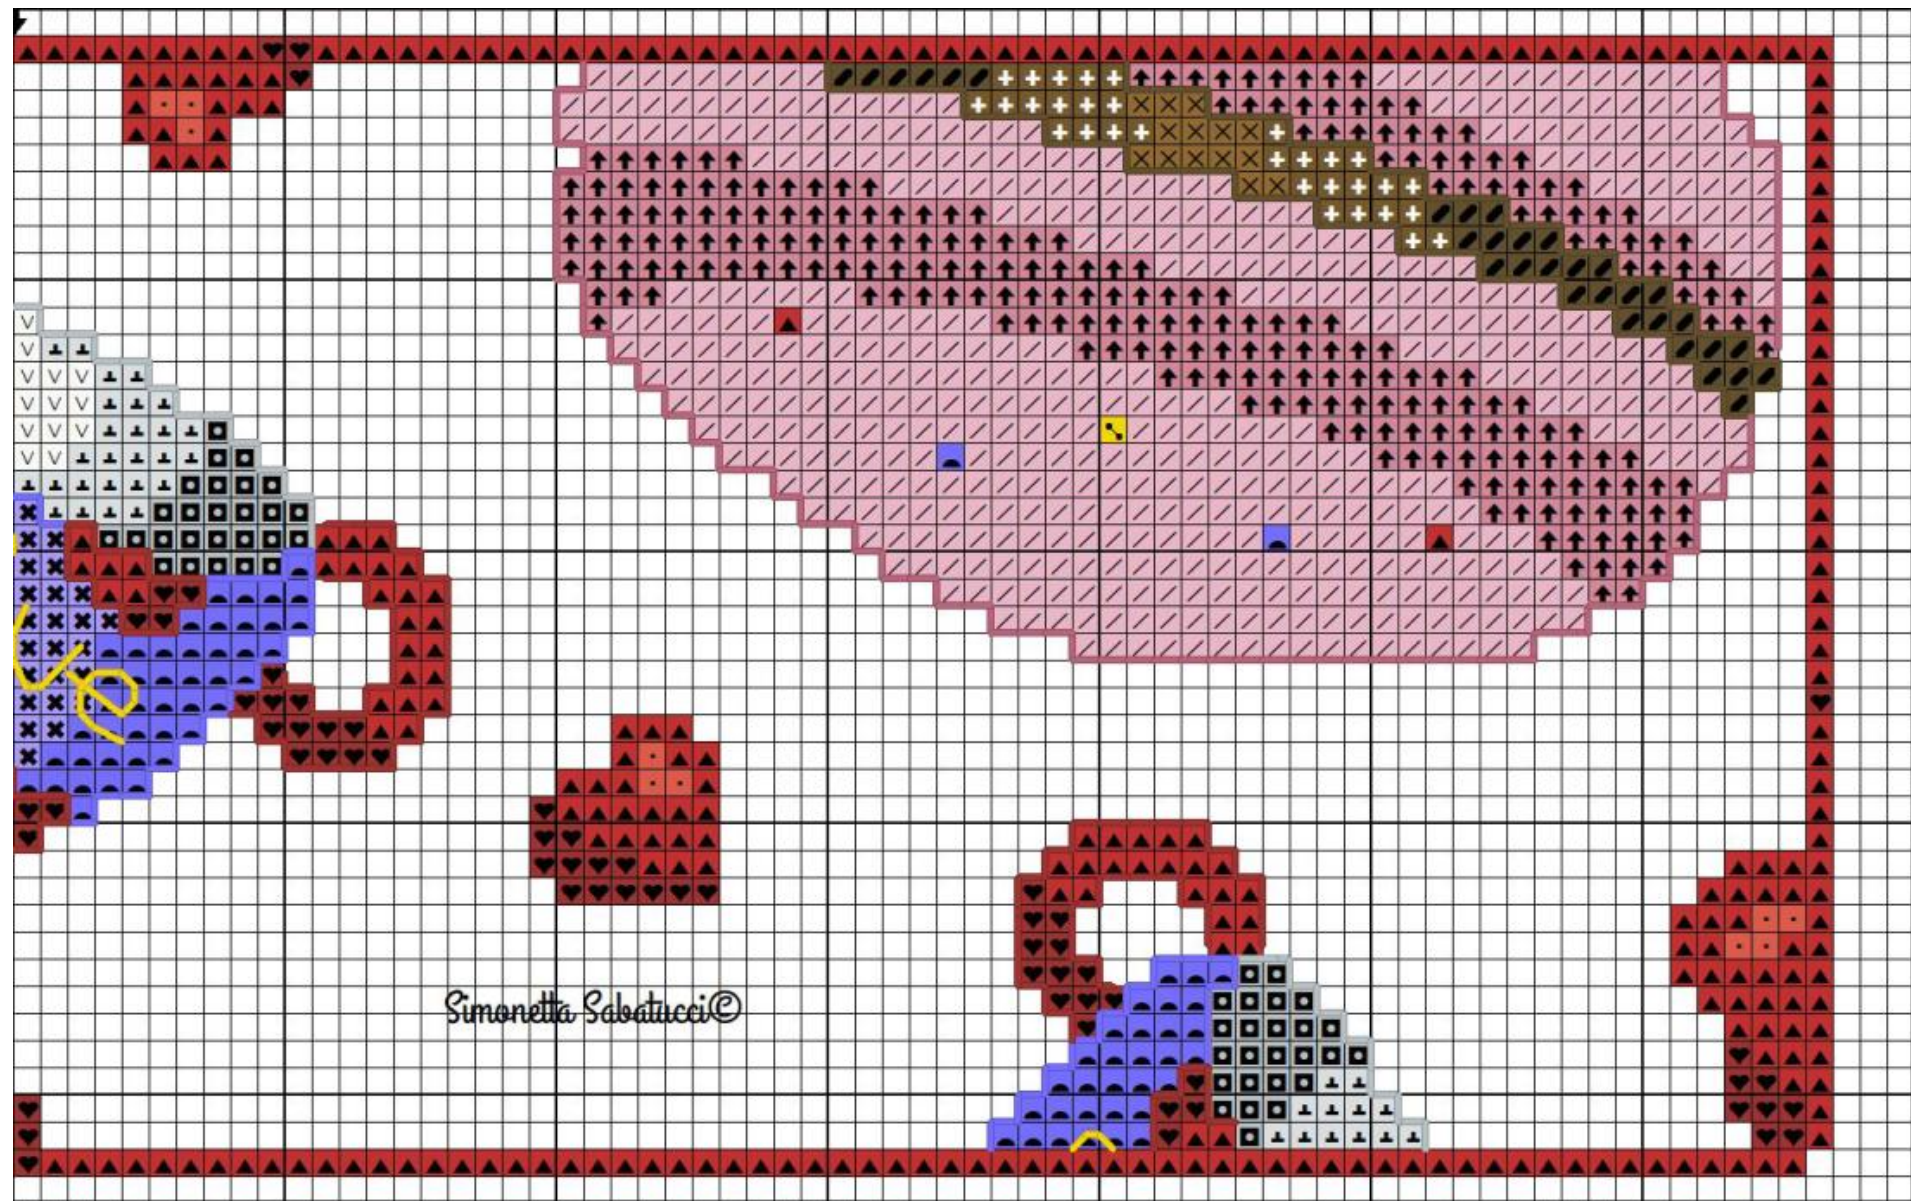

Simonetta Sabatucci©

Simonetta Sabatucci©

Simonetta Sabatucci©

Simonetta Sabatucci©
 24.31w X 7.62h cm - 134w X 42h

Tela Aida 55 fori (14 counts)

		X	1/2	1/4	Back	FK	Type ID
1.							DMC 433
2.							DMC 349
3.							DMC 350
4.							DMC 415
5.							DMC 31
6.							DMC 16
7.							DMC 15
8.							DMC 11
9.							DMC 434
10.							DMC 898
11.							DMC 907
12.							DMC 3689
13.							DMC 3688
14.							DMC 3687
15.							DMC 30
16.							DMC 3865
17.							DMC 762
18.							DMC 304
19.							DMC 973