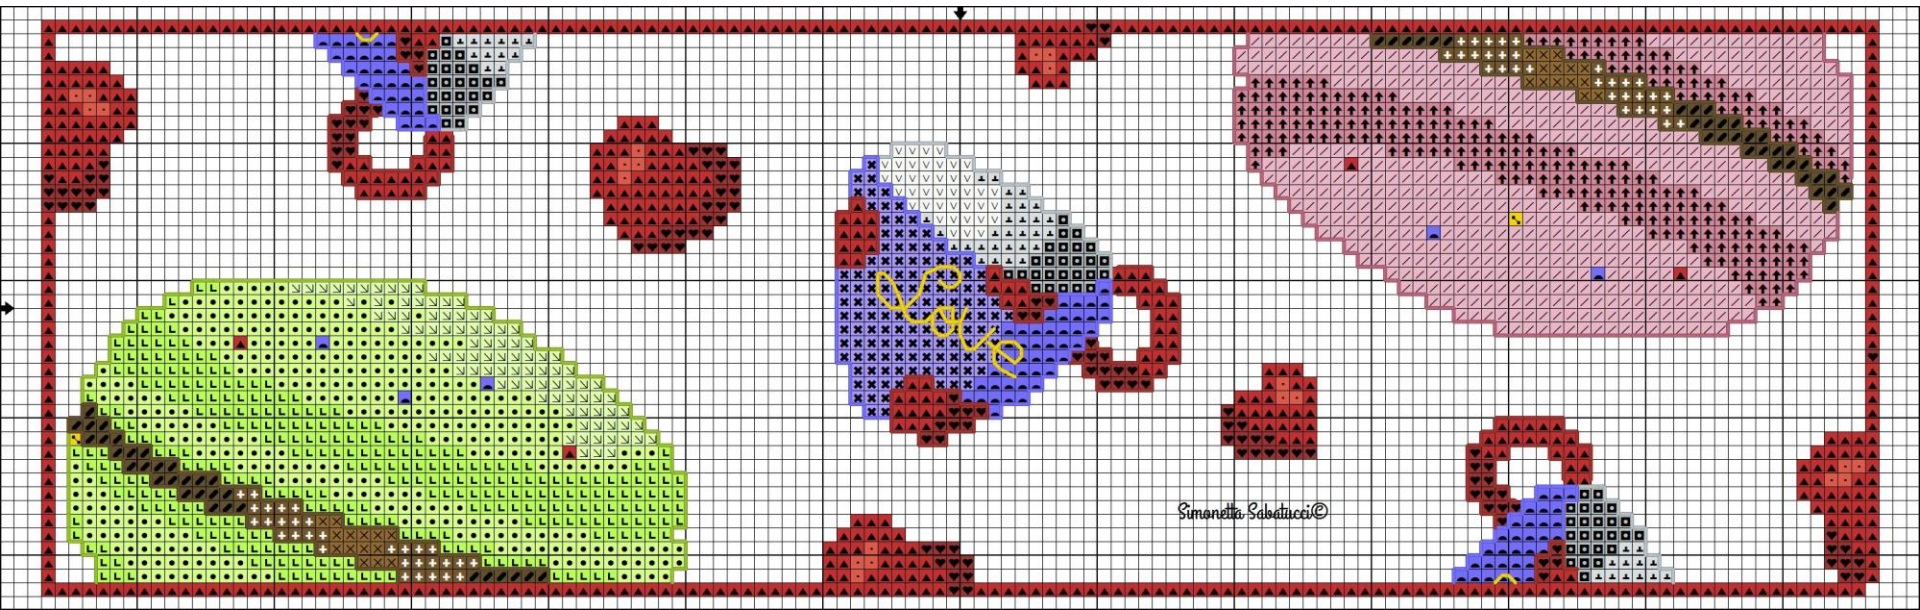

Simonetta Sabatucci©

Simonetta Sabatucci©

Simonetta Sabatucci©

Simonetta Sabatucci©
 24.31w X 7.62h cm - 134w X 42h

Tela Aida 55 fori (14 counts)

		X	1/2	1/4	Back	FK	Type ID
1.							DMC 433
2.							DMC 349
3.							DMC 350
4.							DMC 415
5.							DMC 31
6.							DMC 16
7.							DMC 15
8.							DMC 11
9.							DMC 434
10.							DMC 898
11.							DMC 907
12.							DMC 3689
13.							DMC 3688
14.							DMC 3687
15.							DMC 30
16.							DMC 3865
17.							DMC 762
18.							DMC 304
19.							DMC 973