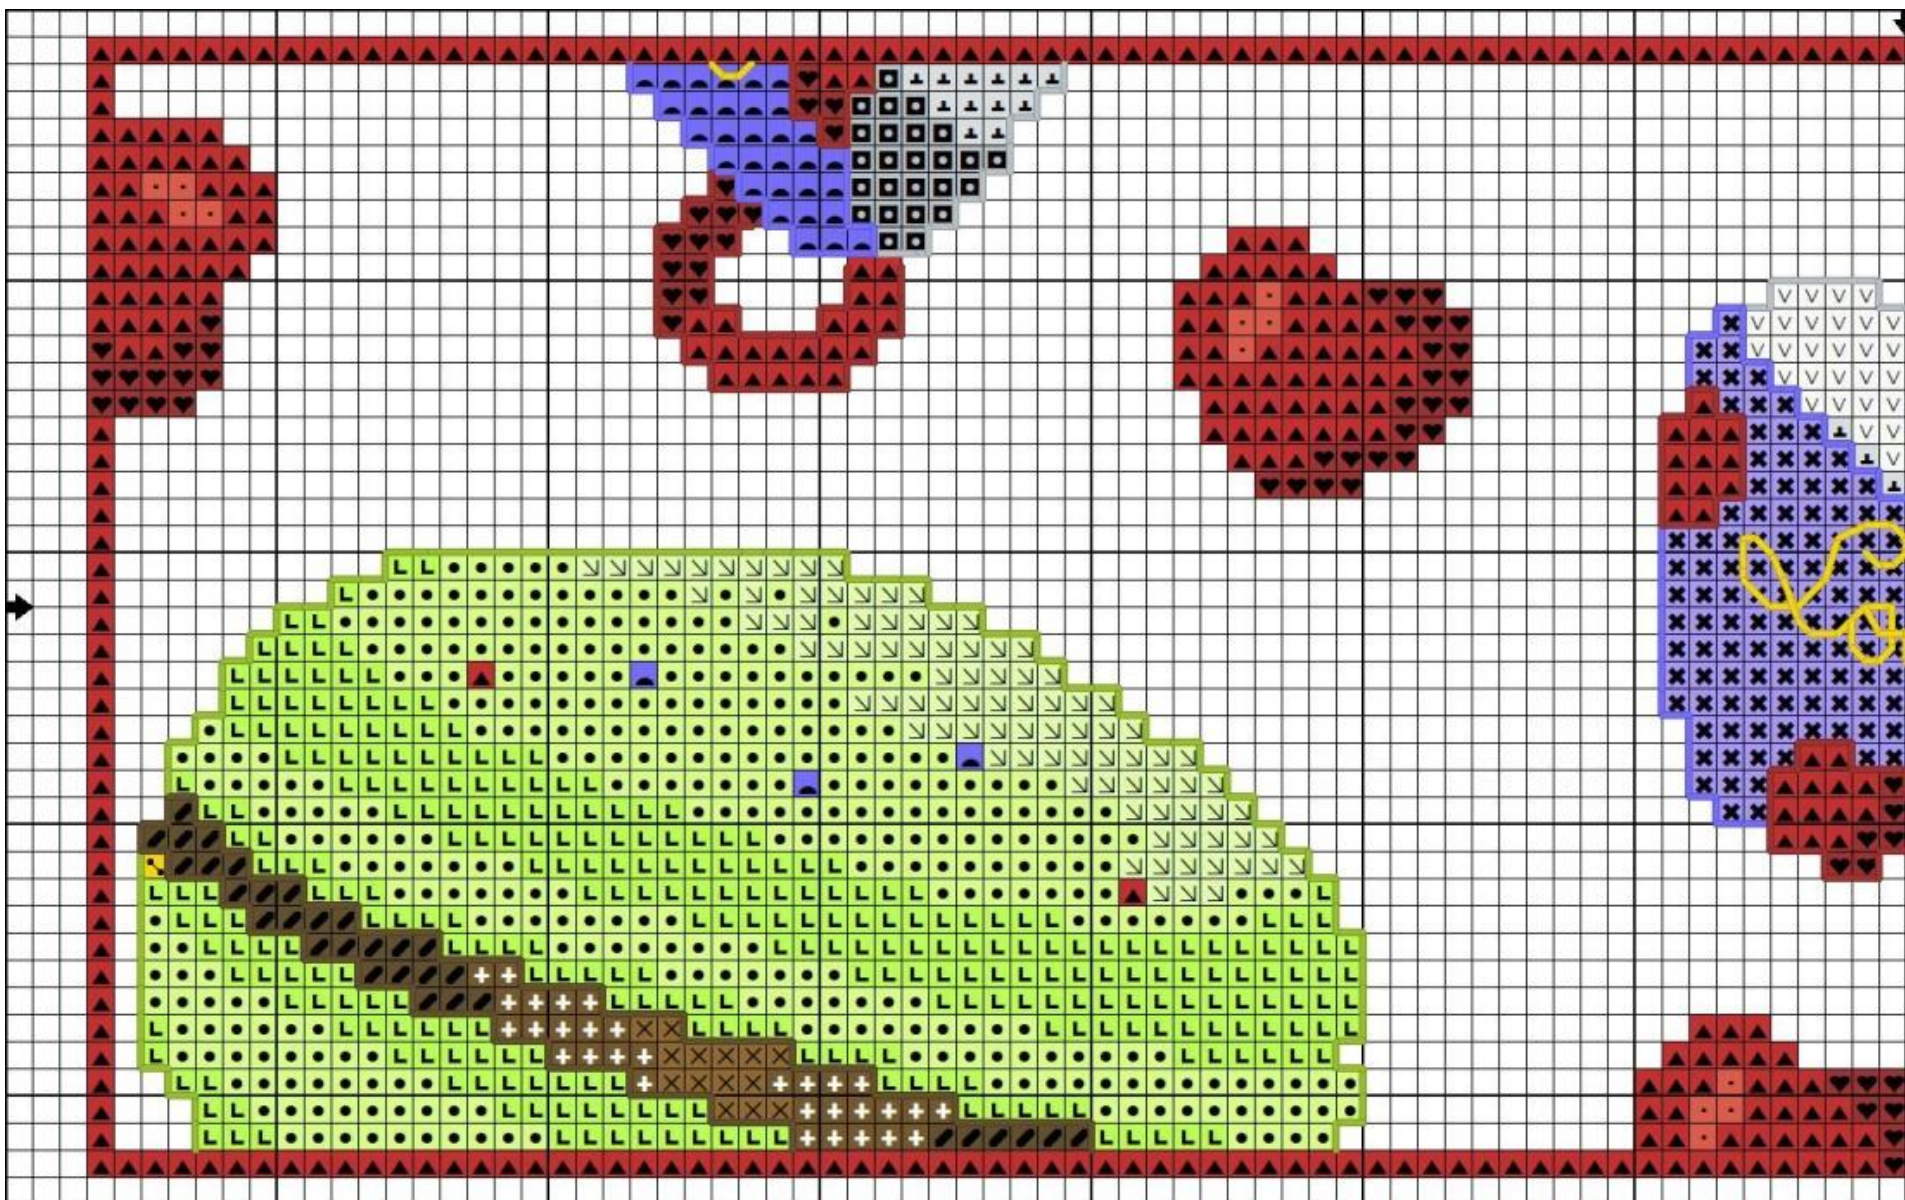

Simonetta Sabatucci©

Simonetta Sabatucci©

Simonetta Sabatucci©

Simonetta Sabatucci©
 24.31w X 7.62h cm - 134w X 42h

Tela Aida 55 fori (14 counts)

		X	1/2	1/4	Back	FK	Type ID
1.							DMC 433
2.							DMC 349
3.							DMC 350
4.							DMC 415
5.							DMC 31
6.							DMC 16
7.							DMC 15
8.							DMC 11
9.							DMC 434
10.							DMC 898
11.							DMC 907
12.							DMC 3689
13.							DMC 3688
14.							DMC 3687
15.							DMC 30
16.							DMC 3865
17.							DMC 762
18.							DMC 304
19.							DMC 973