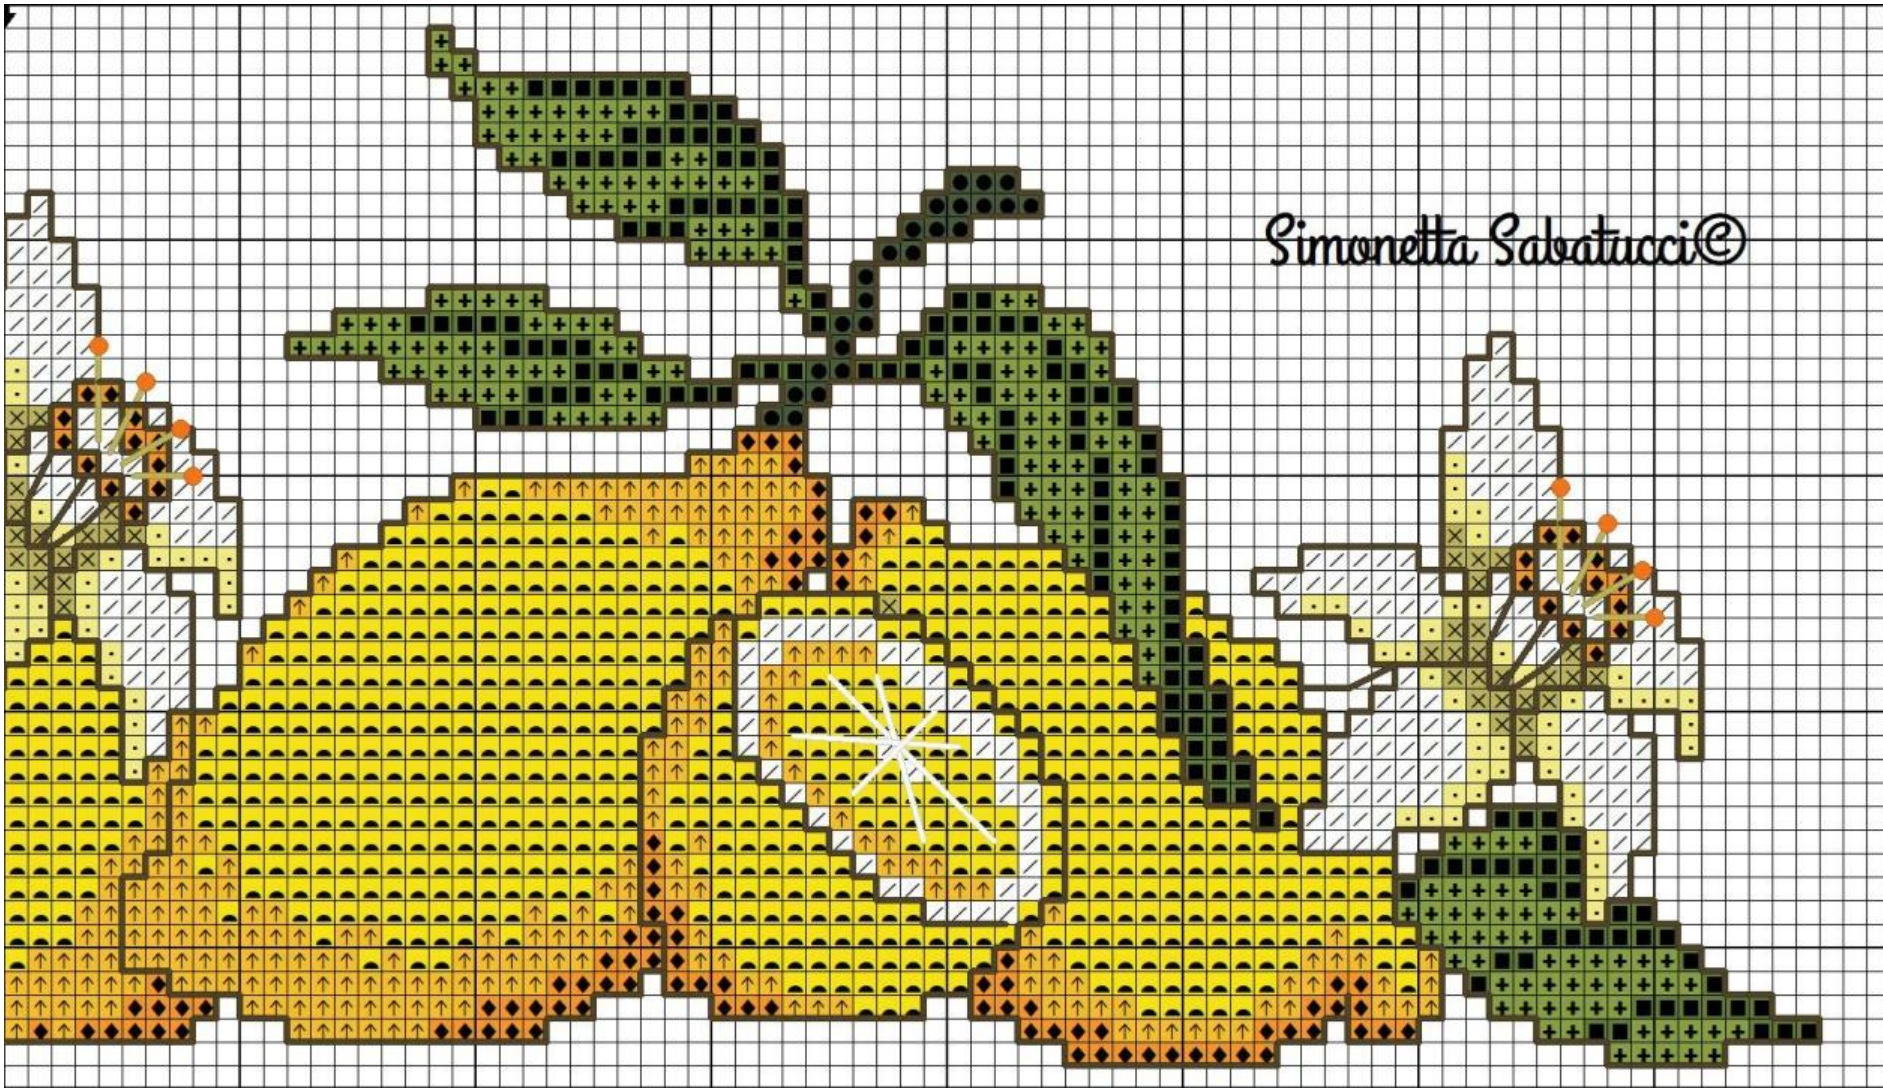

Simonetta Sabatucci©

Simonetta Sabatucci©

Simonetta Sabatucci©

Simonetta Sabatucci©

Simonetta Sabatucci©

Simonetta Sabatucci©
 27.58w X 7.98h cm - 152w X 44h

Tela Aida 55 fori (14 counts)

		X	1/2	1/4	Back	FK	Type ID
1.							DMC 938
2.							DMC 349
3.							DMC 350
4.							DMC 307
5.							DMC 727
6.							DMC 741
7.							DMC 740
8.							DMC 469
9.							DMC 742
10.							DMC 470
11.							DMC 734
12.							DMC 935
13.							DMC 762
14.							DMC White