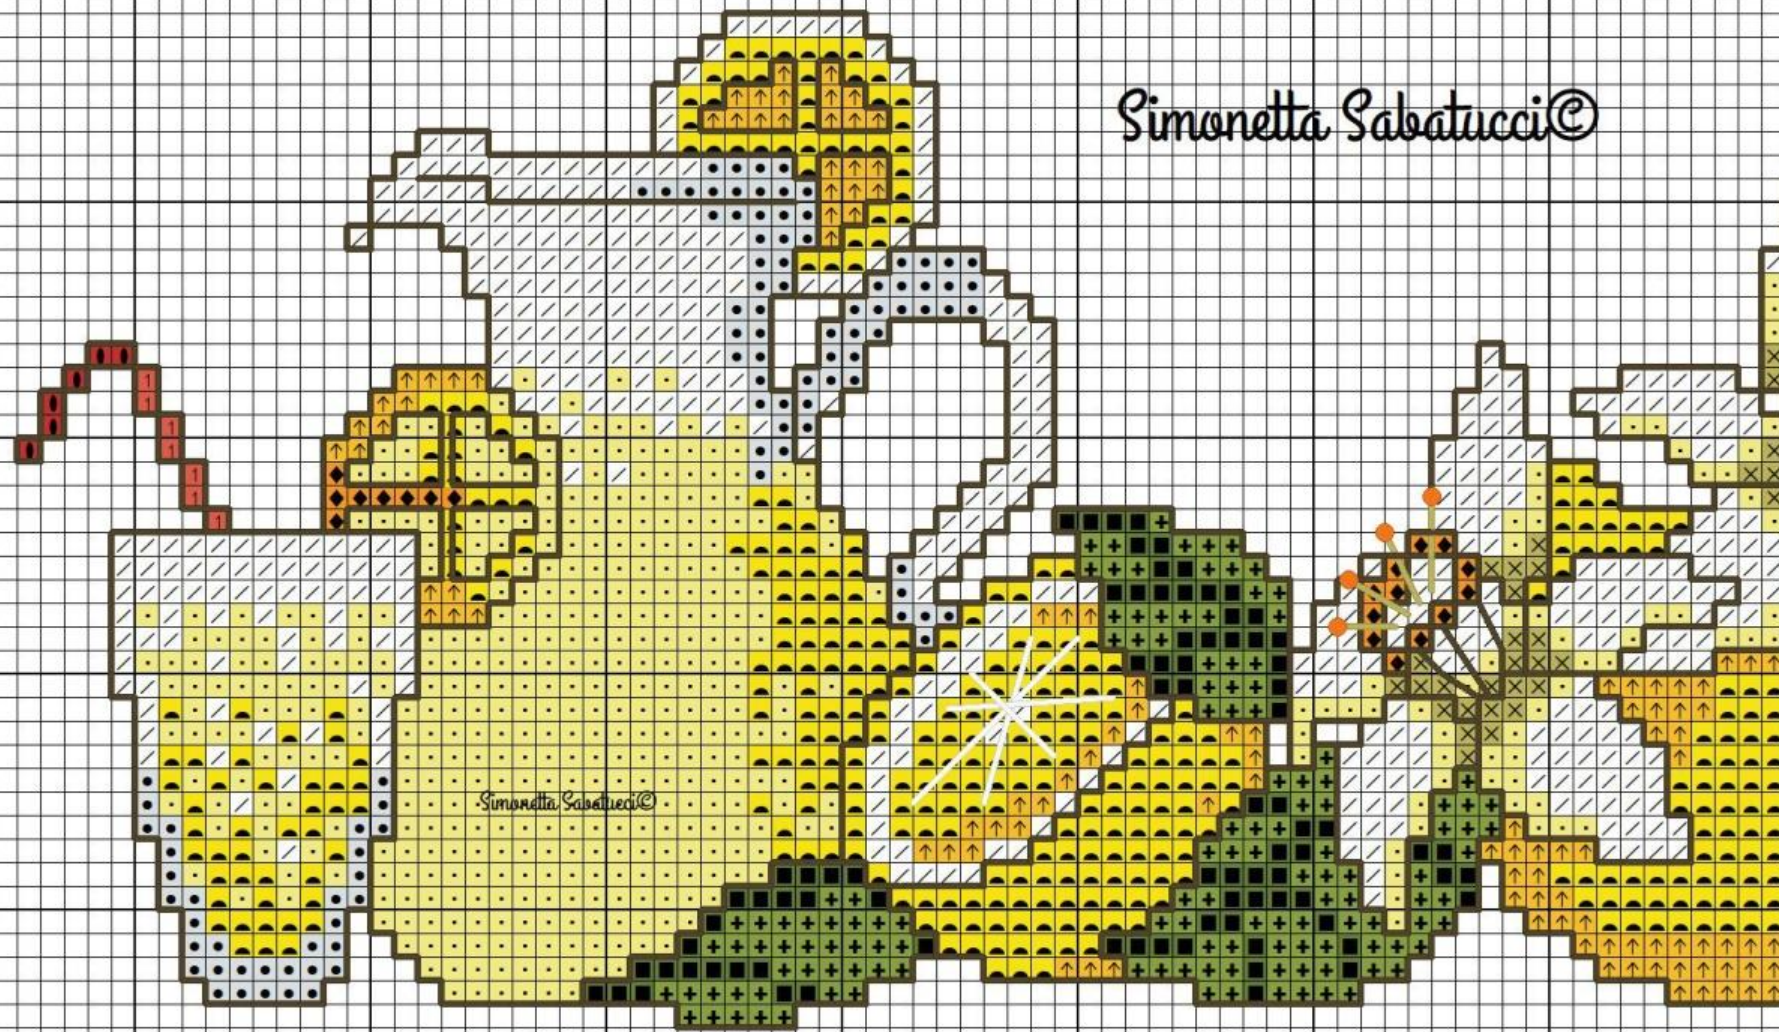

Simonetta Sabatucci©

Simonetta Sabatucci©

Simonetta Sabatucci©

Simonetta Sabatucci©

Simonetta Sabatucci©

Simonetta Sabatucci©
 27.58w X 7.98h cm - 152w X 44h

Tela Aida 55 fori (14 counts)

		X	1/2	1/4	Back	FK	Type ID
1.							DMC 938
2.							DMC 349
3.							DMC 350
4.							DMC 307
5.							DMC 727
6.							DMC 741
7.							DMC 740
8.							DMC 469
9.							DMC 742
10.							DMC 470
11.							DMC 734
12.							DMC 935
13.							DMC 762
14.							DMC White