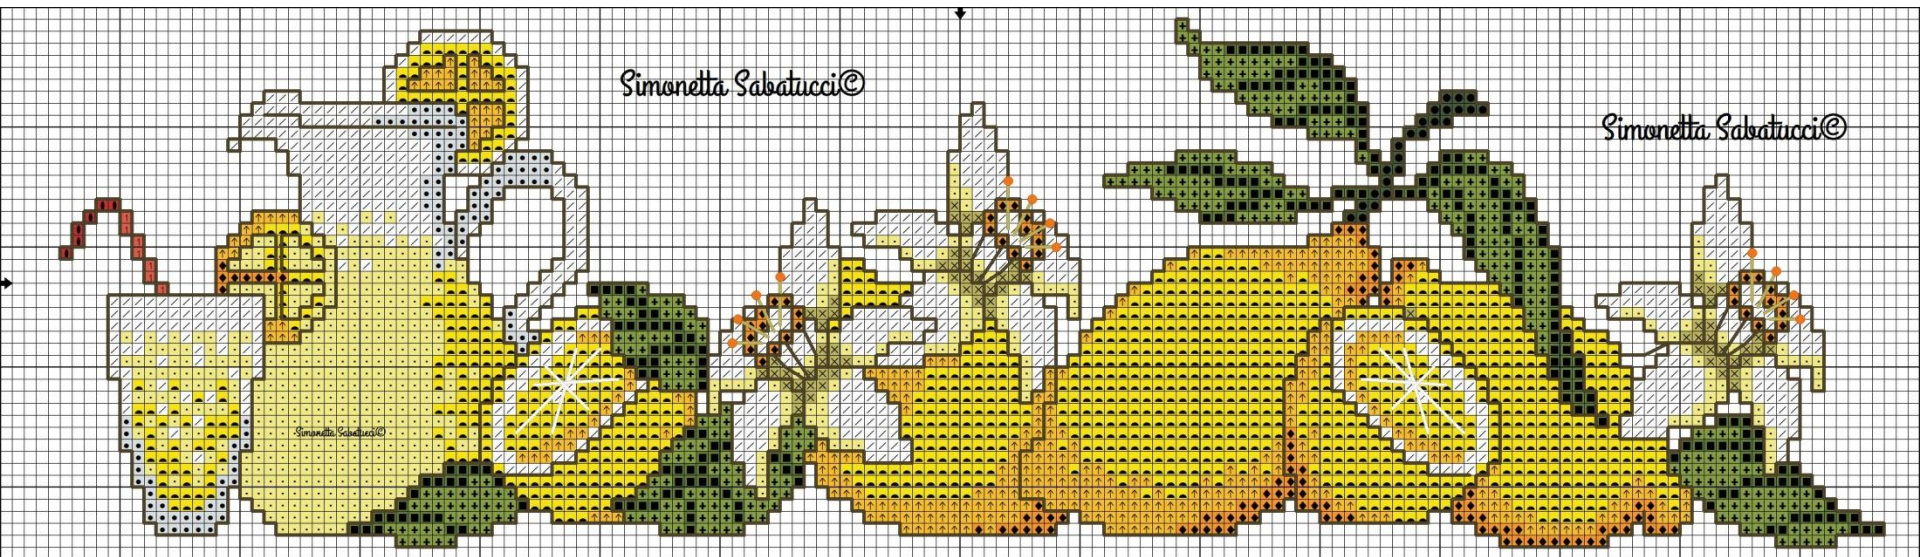

Simonetta Sabatucci©

Simonetta Sabatucci©

Simonetta Sabatucci©

Simonetta Sabatucci©

Simonetta Sabatucci©

Simonetta Sabatucci©
 27.58w X 7.98h cm - 152w X 44h

Tela Aida 55 fori (14 counts)

		X	1/2	1/4	Back	FK	Type ID
1.							DMC 938
2.							DMC 349
3.							DMC 350
4.							DMC 307
5.							DMC 727
6.							DMC 741
7.							DMC 740
8.							DMC 469
9.							DMC 742
10.							DMC 470
11.							DMC 734
12.							DMC 935
13.							DMC 762
14.							DMC White