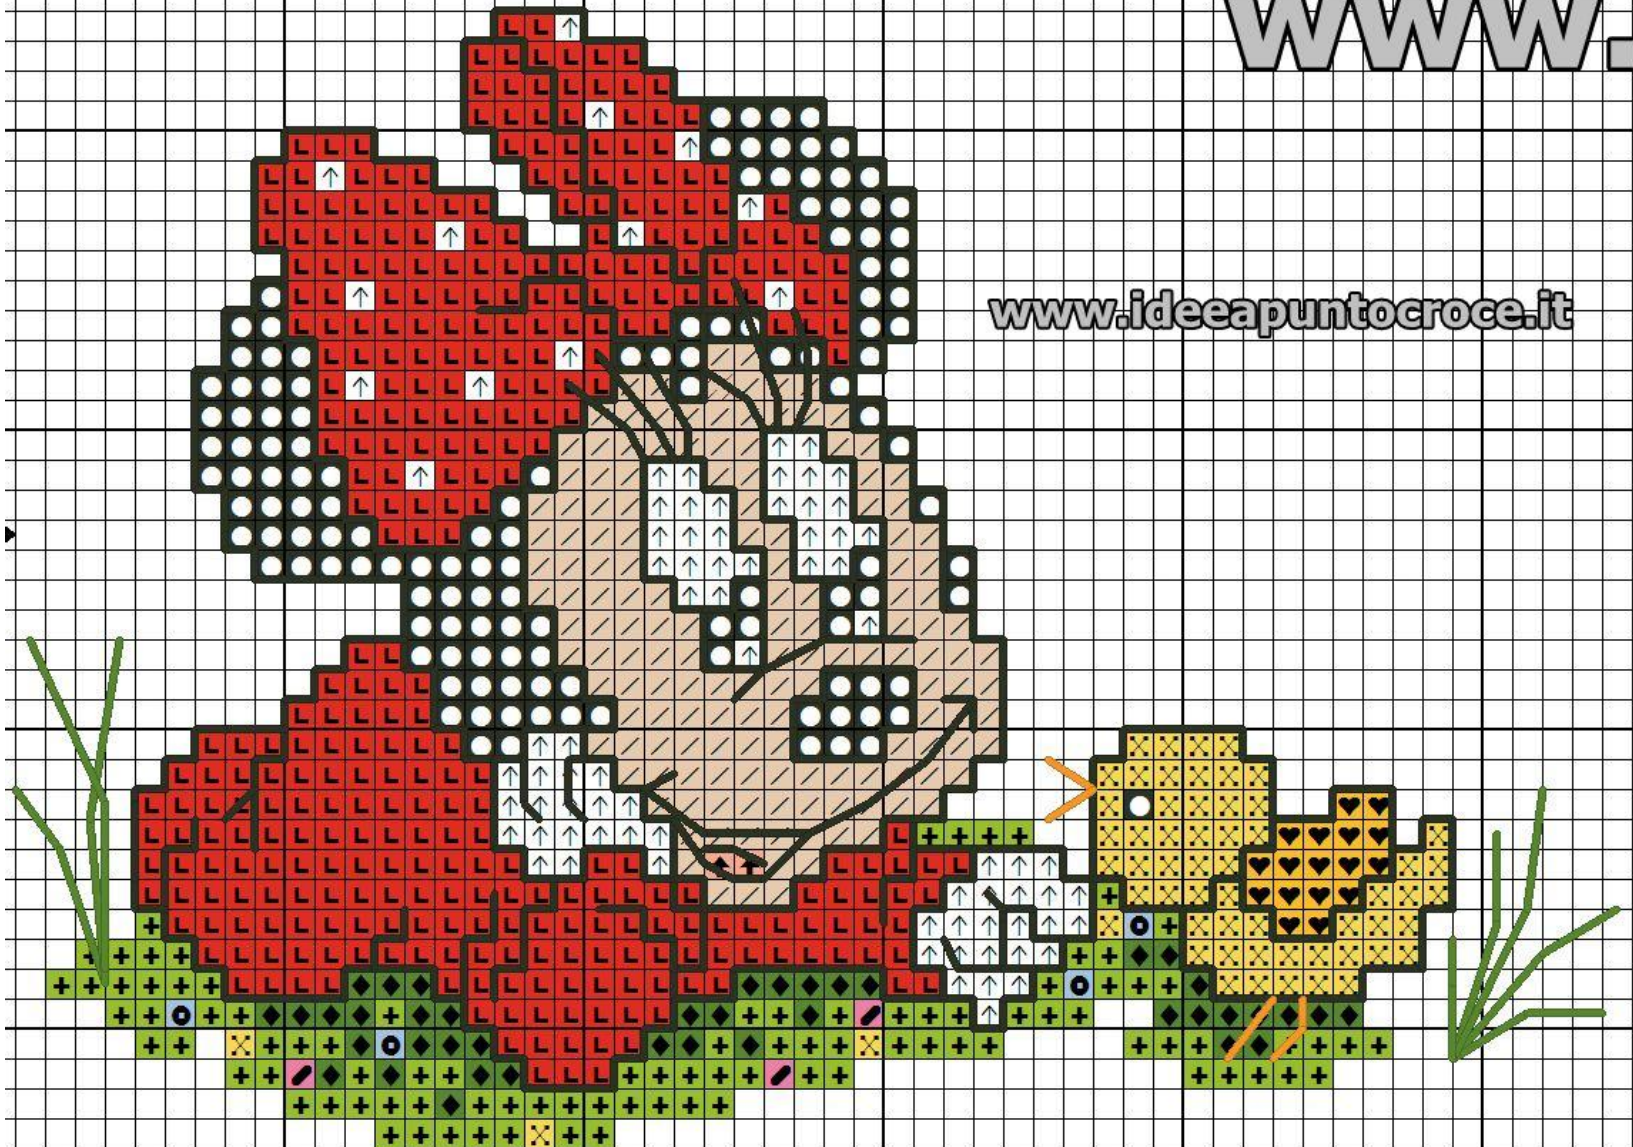

www.ideeapuntocroce.it

Giorgia M.

www.ideeapuntocroce.it

www.ideeapuntocroce.it

Giorgia M.

www.i

www.ideeapuntocroce.it

www.ideeapuntocroce.it

43.00w X 7.98h cm

	X	Type	ID	Back
		DMC	310	<hr/>
		DMC	606	
		DMC	950	
		DMC	3341	
		DMC	742	
		DMC	White	
		DMC	743	
		DMC	907	
		DMC	995	
		DMC	603	
		DMC	3325	
		DMC	741	<hr/>
		DMC	905	<hr/>
		DMC	947	
		DMC	666	