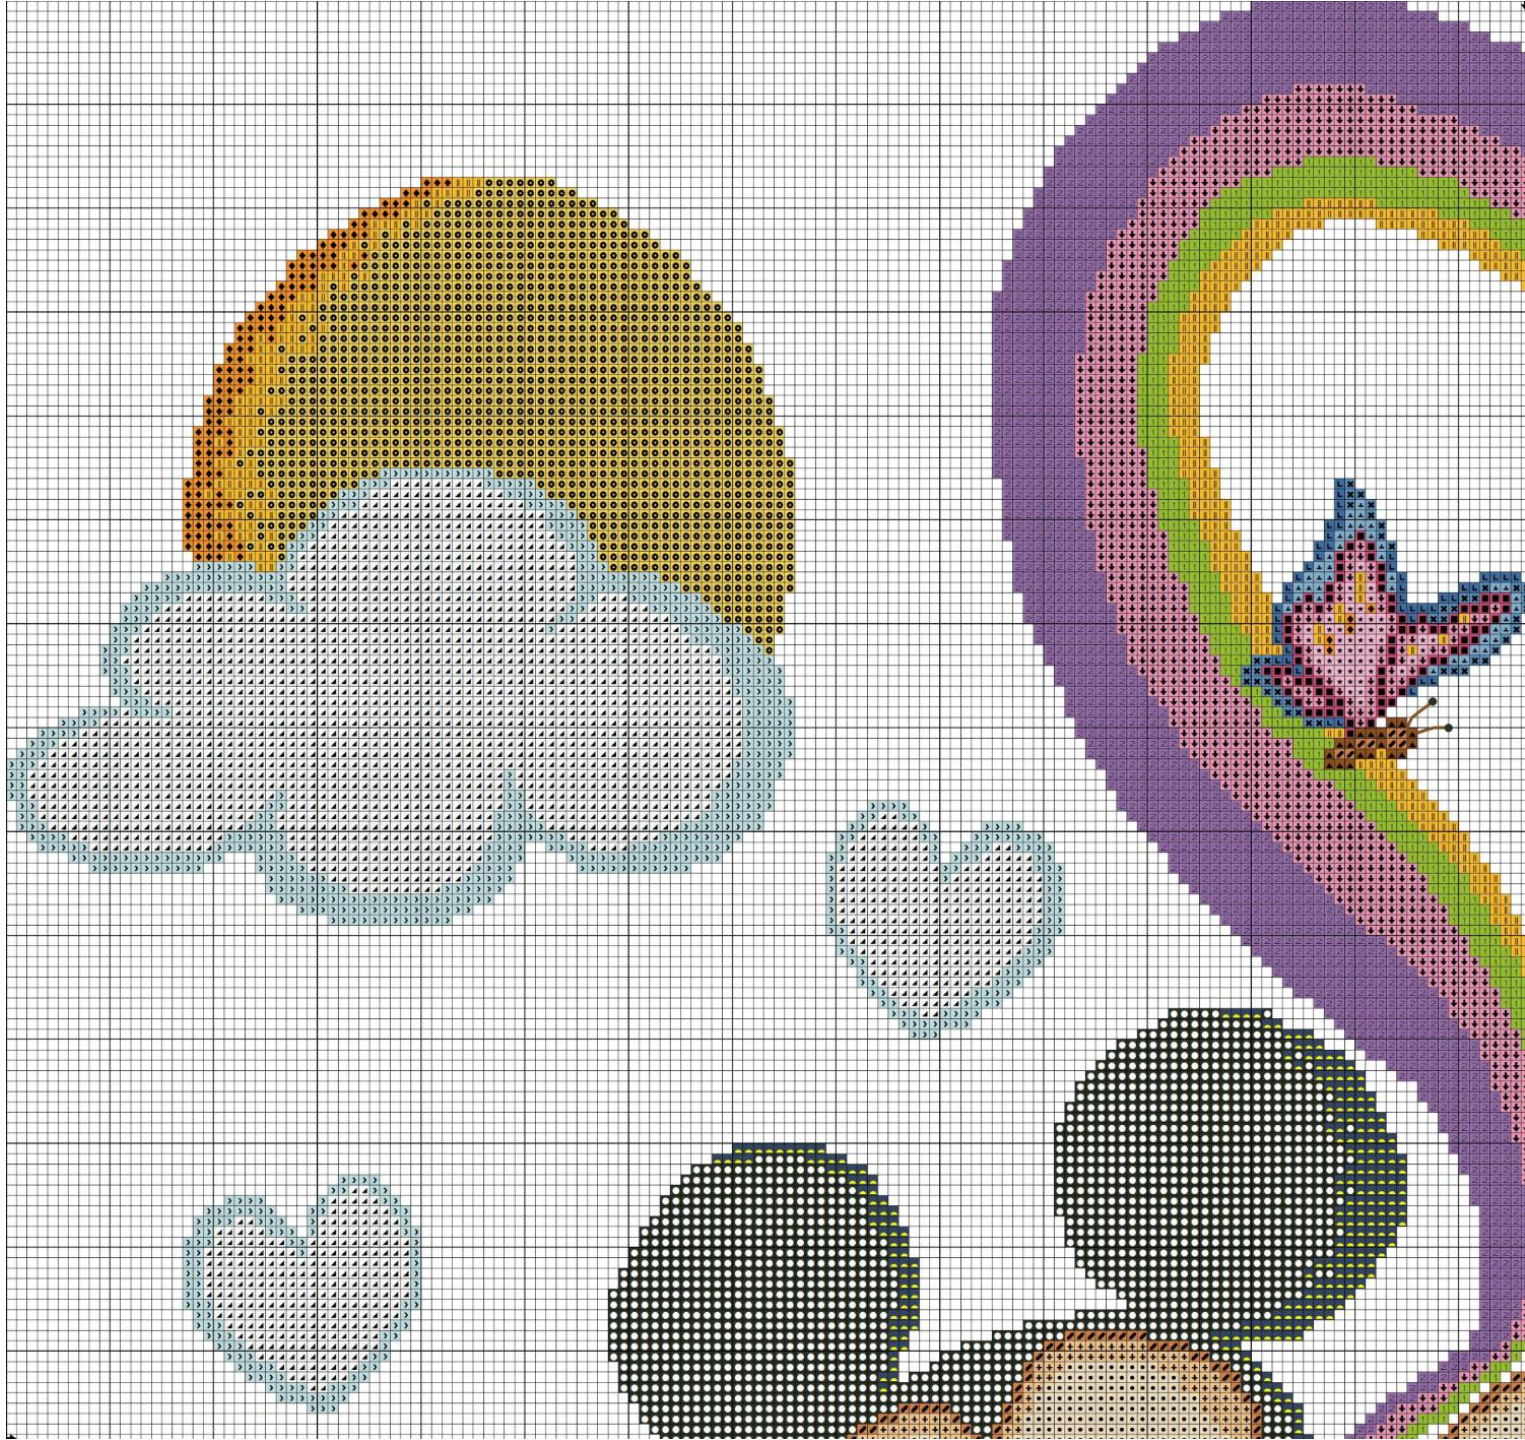

Simone Sabucci  
www.itecristallerie.it

Simone Sabucci  
www.itecristallerie.it

Simone Sabucci  
www.itecristallerie.it

*Simonetta Sabatucci*  
*www.idealpuntocroce.it*

Simonetta Sabatucci  
[www.ideapuntocroce.it](http://www.ideapuntocroce.it)

Simonetta Sabatucci  
[www.ideapuntocroce.it](http://www.ideapuntocroce.it)

Dimensioni:

293w X 277h - 53.16w X 50.26h cm

Tela Aida bianca 55 fori

	X	Back	Strands	Type	ID
1.	■	○	—	DMC	310
2.	■	◆	—	DMC	741
3.	■	◼	—	DMC	3776
4.	■	▲	—	DMC	400
5.	■	■	—	DMC	602
6.	■	▼	—	DMC	604
7.	■	◻	—	DMC	3341
8.	■	◼	—	DMC	744
9.	□	▲	—	DMC	3865
10.	■	■	—	DMC	826
11.	■	■	—	DMC	813
12.	■	●	—	DMC	951
13.	■	◻	—	DMC	828
14.	■	■	—	DMC	601
15.	■	■	—	DMC	336
16.	■	★	—	DMC	605
17.	■	■	—	DMC	742
18.	■	■	—	DMC	825
19.	■	●	—	DMC	743
20.	■	+	—	DMC	3856
21.	■	◻	—	DMC	3340
22.	■	■	—	DMC	918
23.	■	◻	—	DMC	967
24.	■	◻	—	DMC	827
25.	■	■	—	DMC	905
26.	■	■	—	DMC	907
27.	■	■	—	DMC	906
28.	■	■	—	DMC	208