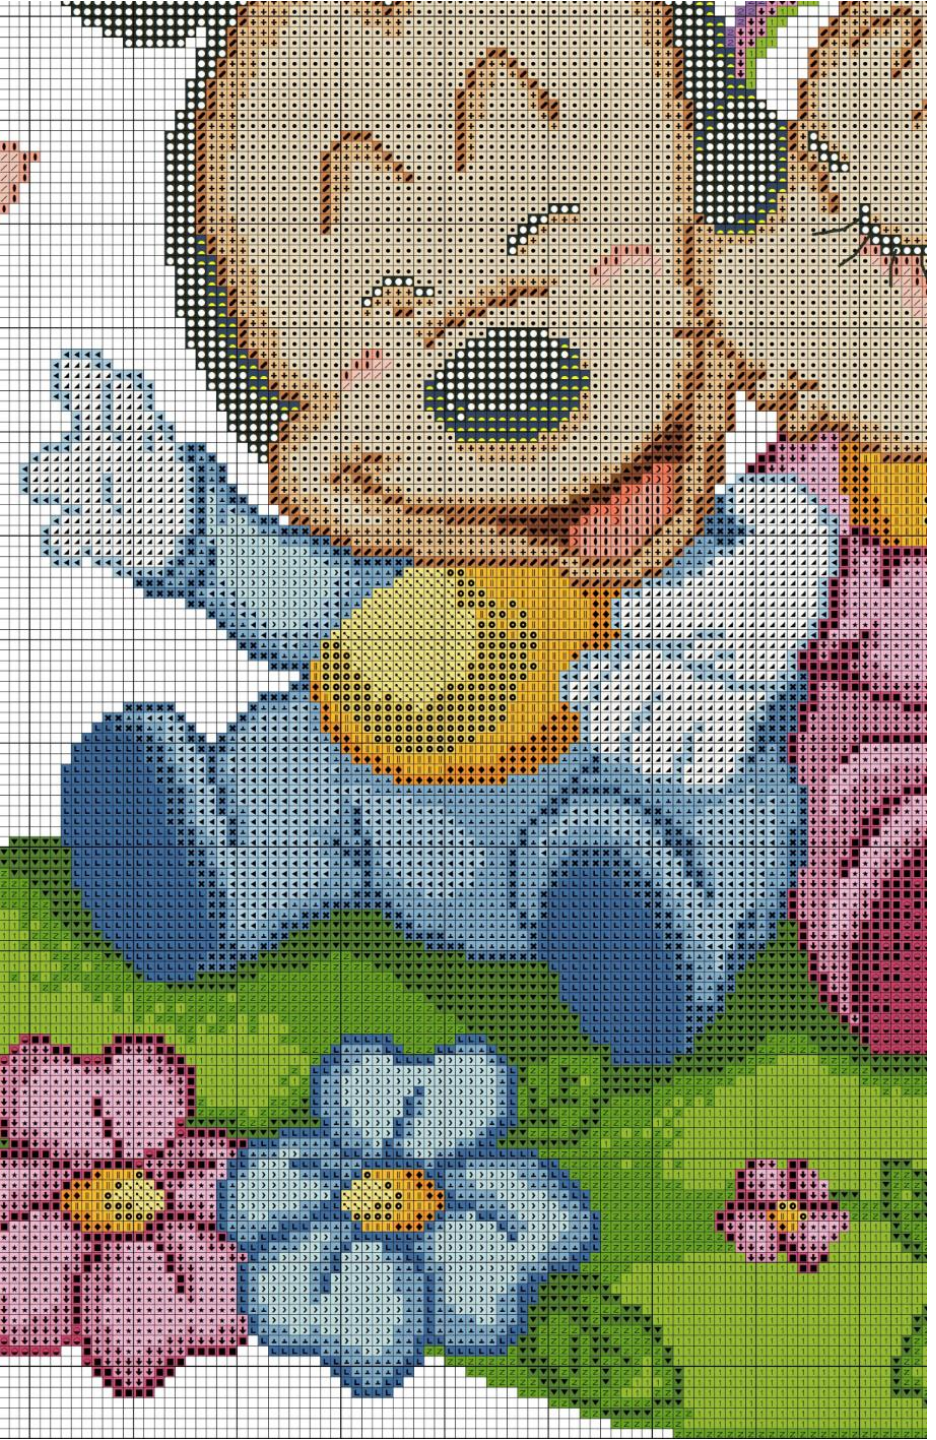

Simonetta Sabatucci
www.idealpuntocroce.it