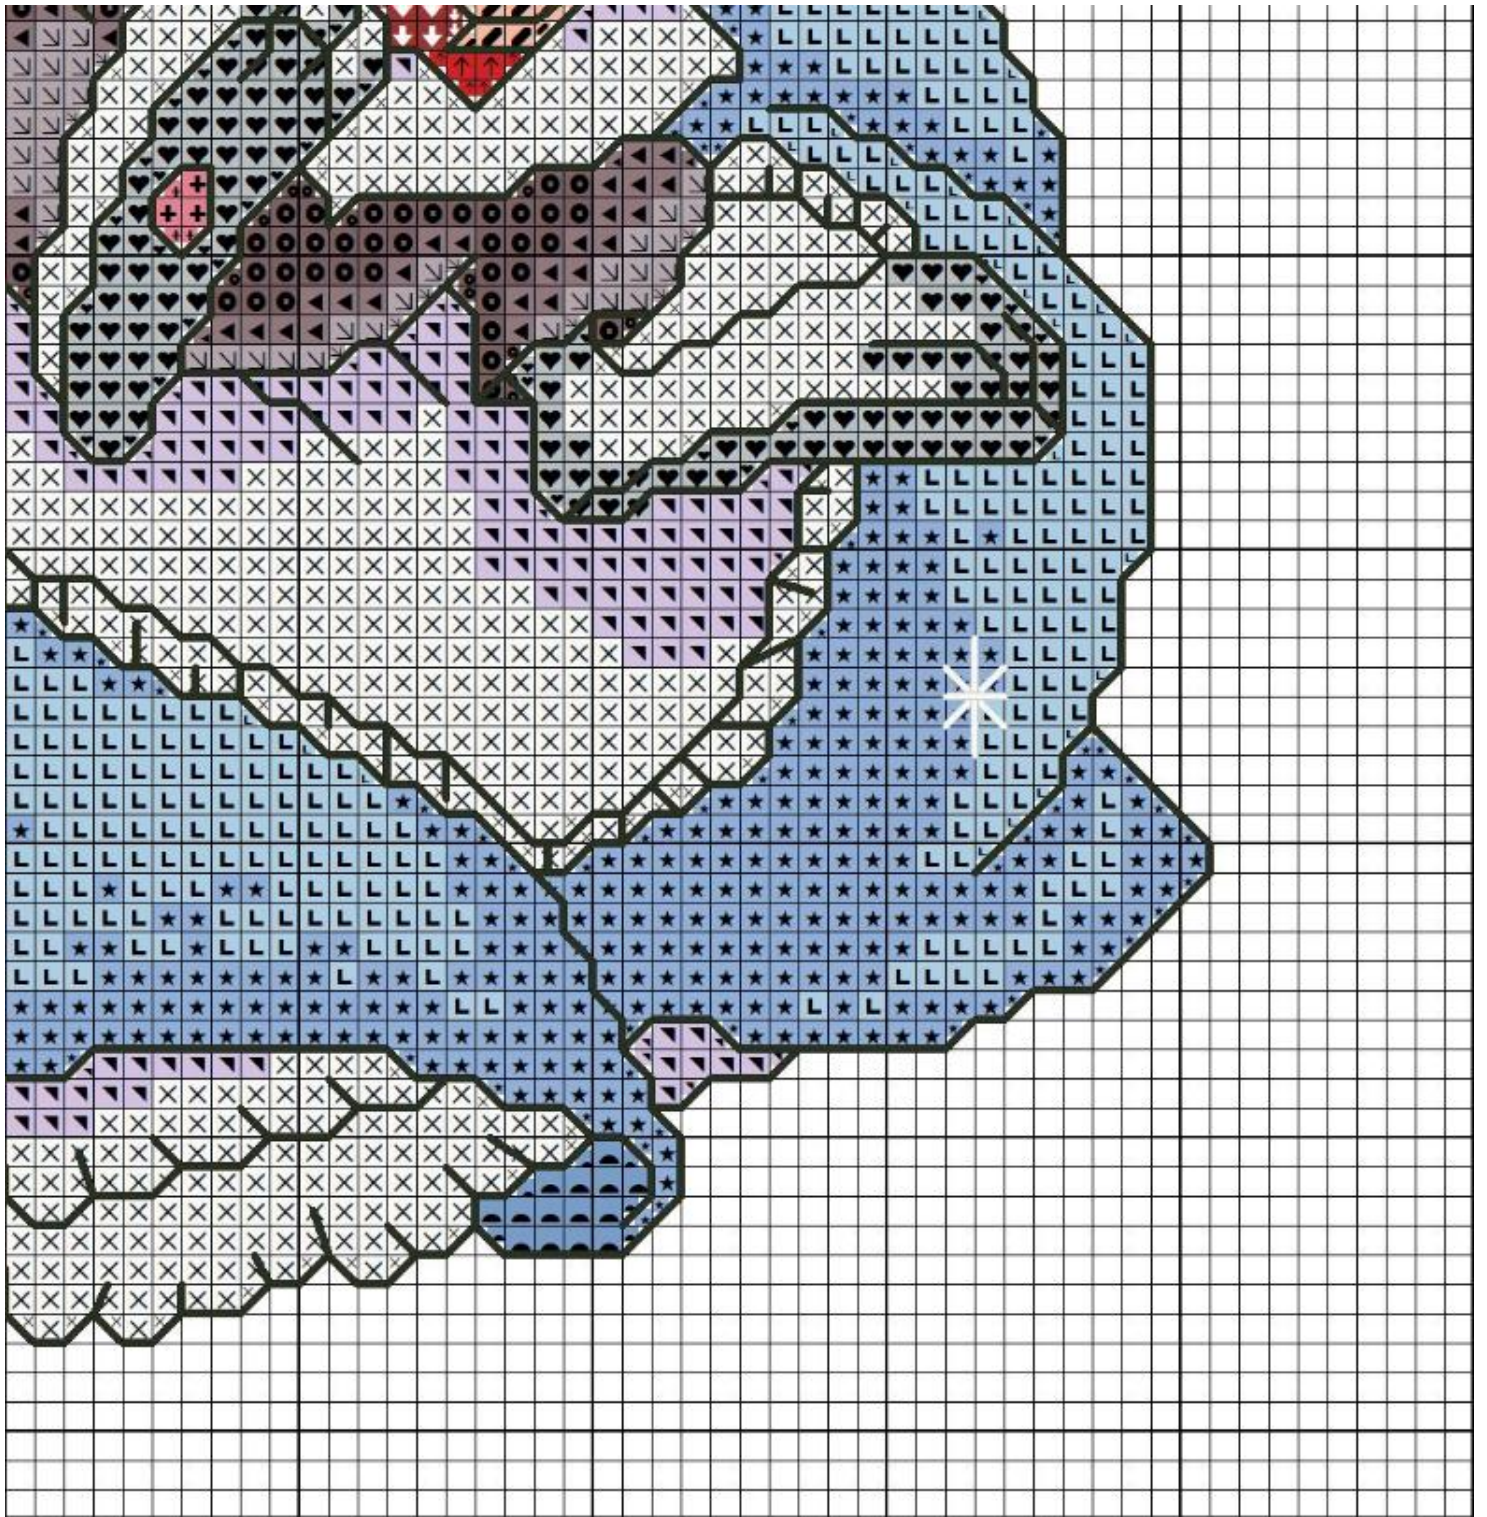

ALICE SCHEMA PUNTO CROCE

Smend & Schmidt
www.kreuzmaechen.de

Simonetta Sabatucci
www.idealpuntecerce.it

		DMC 310
		DMC 899
		DMC 335
		DMC 809
		DMC 800
		DMC 799
		DMC 211
		DMC 3865
		DMC 666
		DMC 304
		DMC 3740
		DMC 3042
		DMC 3041
		DMC 676
		DMC 677
		DMC 779
		DMC 938
		DMC 754
		DMC 3824
		DMC 415
		DMC 3326