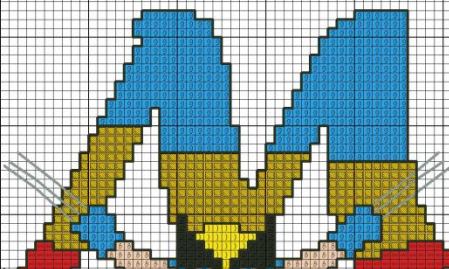

WWW.IDEEAPUNTOCROCE.IT