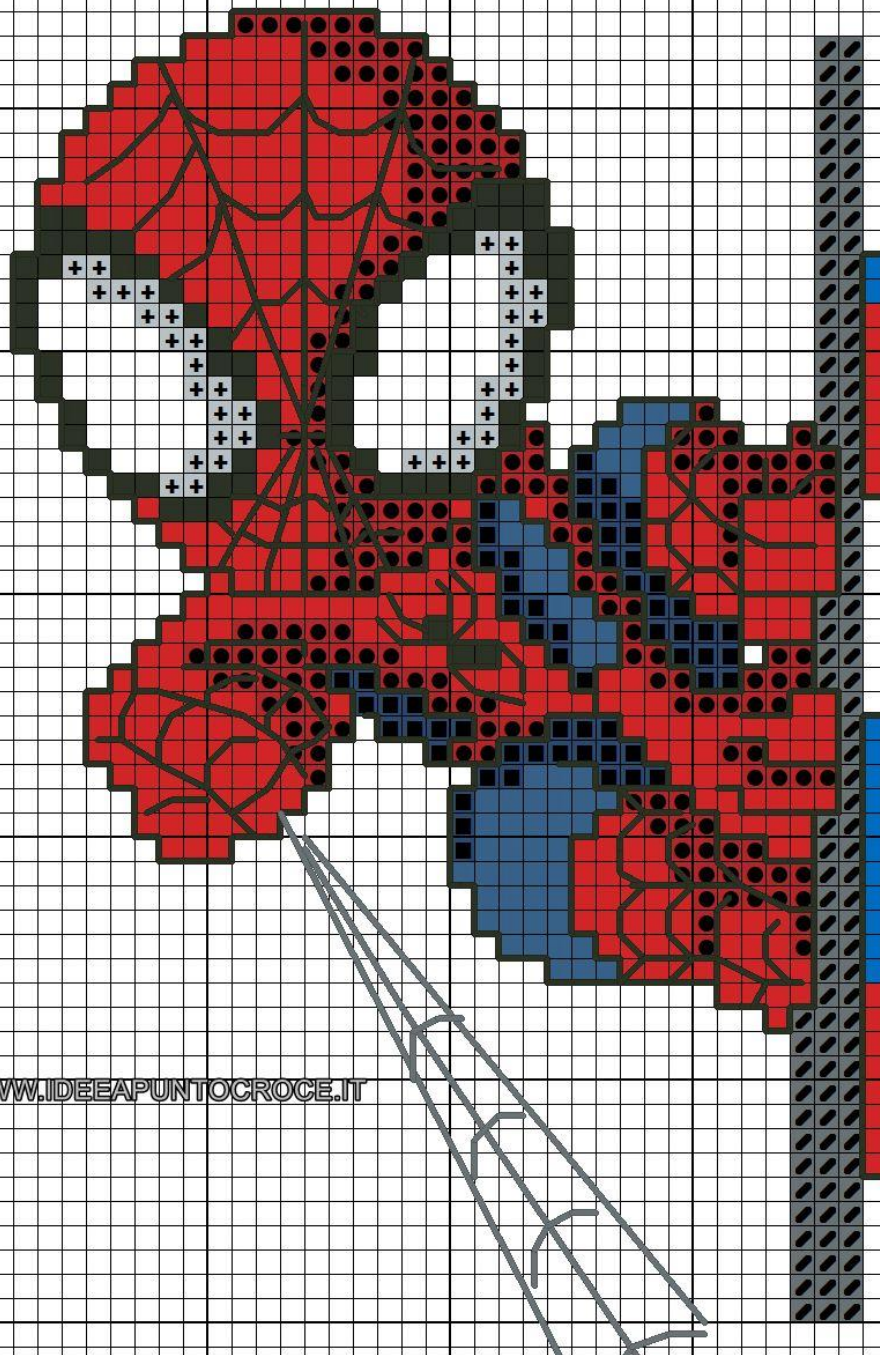

A B C D E F

WWW.IDEEAPUNTOCROCE.IT

G H I J K

WWW.IDEEAPUNTOCROCE.IT

L M N O P

WWW.IDEEAPUNTOCROCE.IT

Q R S T U V W

WWW.IDEEAPUNTOCROCE.IT

X Y Z

0 1 2 3 4 5 6 7 8 9

WWW.IDEEAPUNTOCROCE.IT

WWW.IDEAPUNTOCROCE.IT

www.lackyeberry.it ©
ntocroce.it

WWW.IDEEAPUNTOCROCE.IT

v

WWW.IDEEAPUNTOCROCE.IT
41.56w X 44.33h cm - 200w X 200h
Tela Aida 55 Fori

| | DMC | X | Back |
|---|------------|---|--|
|  | 310 |  |  |
|  | 415 |  | |
|  | B5200 |  | |
|  | 995 |  | |
|  | 666 |  | |
|  | 321 |  | |
|  | 803 |  | |
|  | 312 |  | |
|  | 3865 |  | |
|  | 317 |  |  |