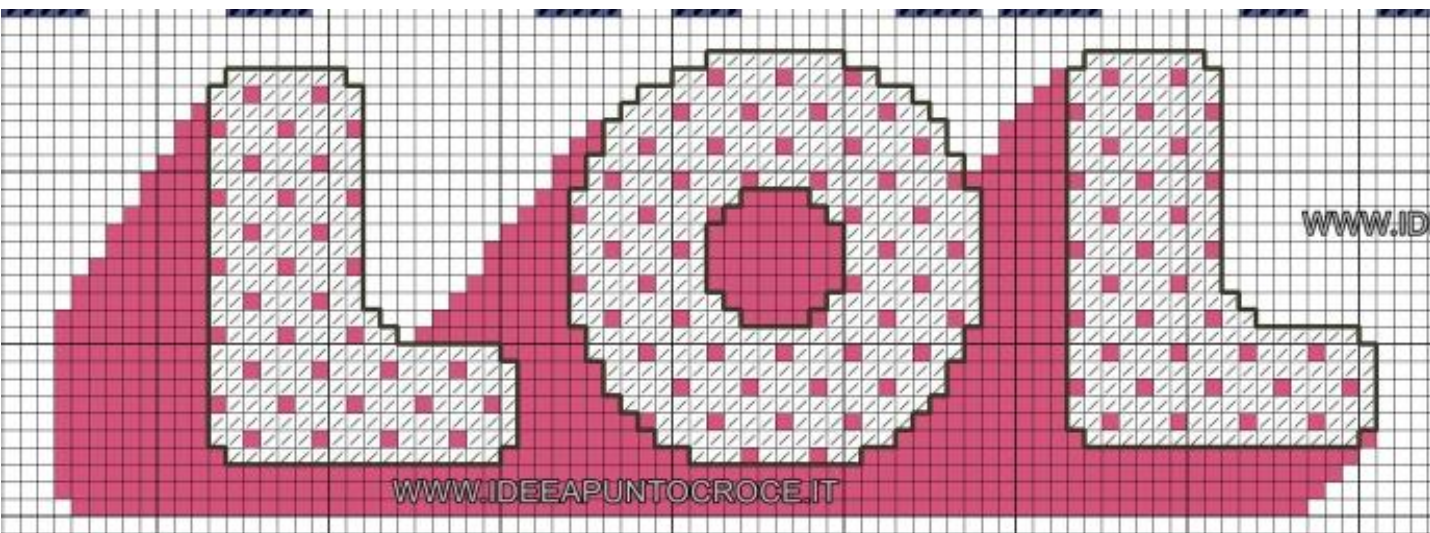

WWW.IDEEAPUNTOCROCE.IT

45.49w X 45.26h cm - 200w X 200h

Tela Aida 55 Fori

DMC	X	Back
 B5200		
 743		
 3371		
 813		
 355		
 666		
 950		
 3326		
 742		
 321		
 3771		
 160		
 718		
 792		
 340		
 155		
 341		
 899		
 602	