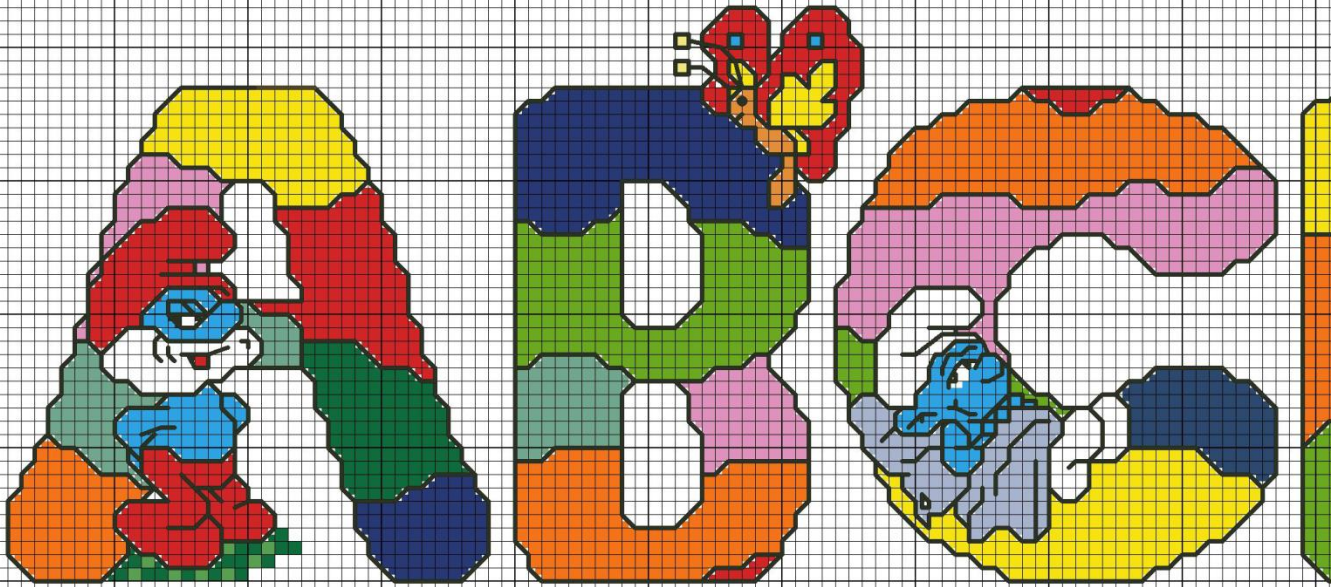

[www.ideeapuntocroce.it](http://www.ideeapuntocroce.it)

WWW.IDEEAPUNTOCROCE.IT

WWW.IDEEAPUNTOC

PROCE.IT

WWW.IDEEAPUNTOCROCE.IT

WWW.IDEEAPUNTOCROCE.IT

WWW.IDEEAPUNTOCROCE.IT

65.35w X 32.33h cm - 289w X 144h

Tela Aida 55 Fori

	<b>DMC</b>	<b>X</b>	<b>Back</b>
	938		
	307		
	702		
	699		
	798		
	820		
	310		
	743		
	435		
	744		
	898		
	740		
	3816		
	3608		
	666		
	White		
	996		
	3853		
	906		
	803		
	159		
	758		
	437	