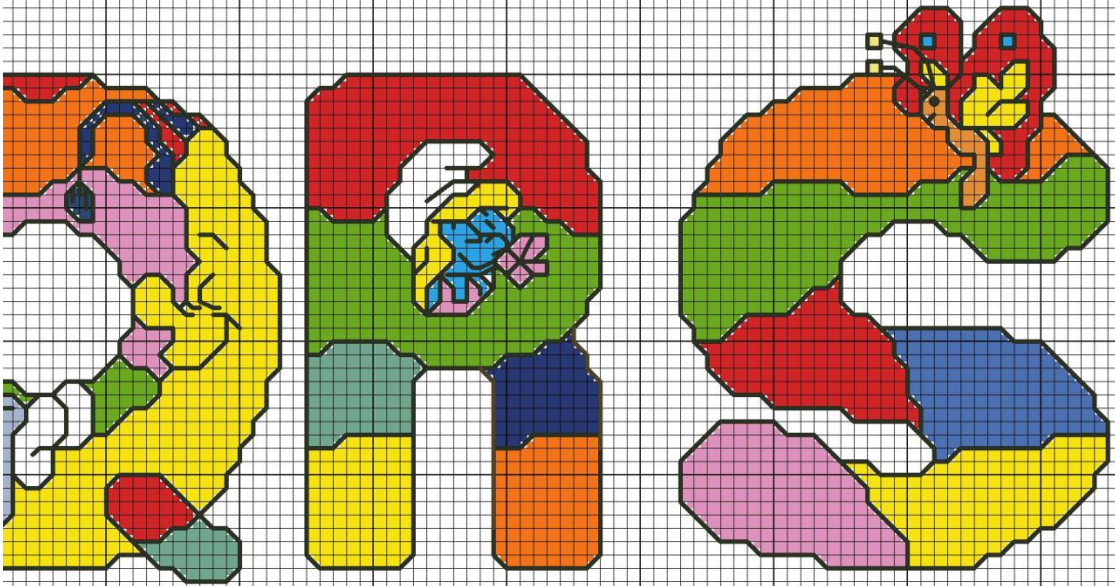

[www.ideeapuntocroce.it](http://www.ideeapuntocroce.it)

WWW.IDEEAPUNTOCROCE.IT

WWW.IDEEAPUNTOC

PROCE.IT

WWW.IDEEAPUNTOCROCE.IT

WWW.IDEEAPUNTOCROCE.IT

WWW.IDEEAPUNTOCROCE.IT

65.35w X 32.33h cm - 289w X 144h

Tela Aida 55 Fori

	<b>DMC</b>	<b>X</b>	<b>Back</b>
	938		
	307		
	702		
	699		
	798		
	820		
	310		
	743		
	435		
	744		
	898		
	740		
	3816		
	3608		
	666		
	White		
	996		
	3853		
	906		
	803		
	159		
	758		
	437	