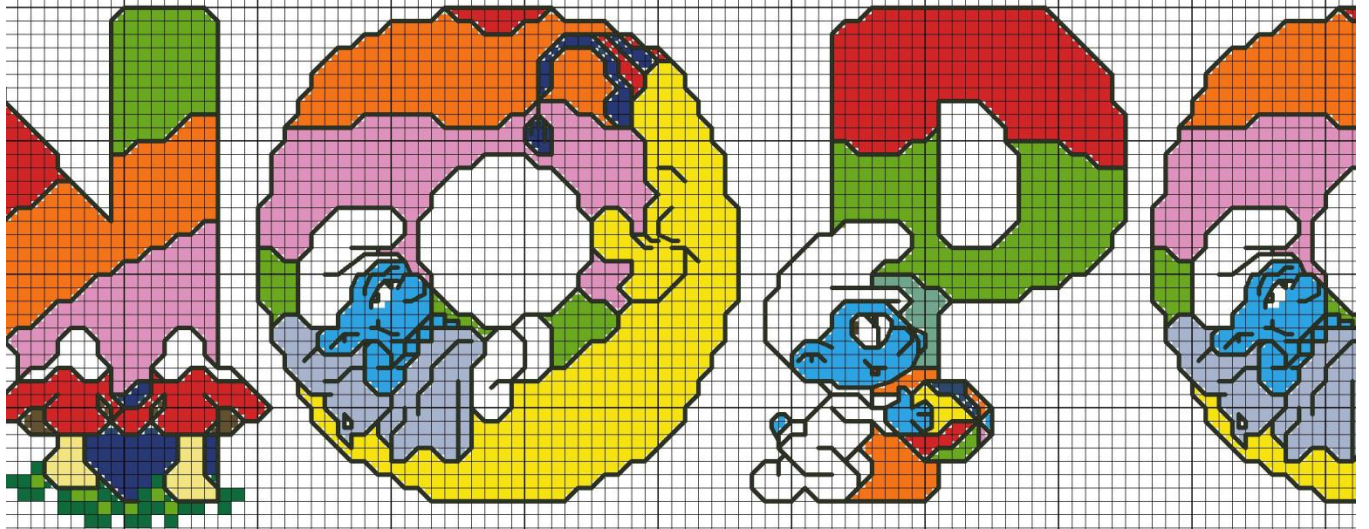

[www.ideeapuntocroce.it](http://www.ideeapuntocroce.it)

WWW.IDEEAPUNTOCROCE.IT

WWW.IDEEAPUNTOC

PROCE.IT

WWW.IDEEAPUNTOCROCE.IT

WWW.IDEEAPUNTOCROCE.IT

WWW.IDEEAPUNTOCROCE.IT

65.35w X 32.33h cm - 289w X 144h

Tela Aida 55 Fori

	<b>DMC</b>	<b>X</b>	<b>Back</b>
	938		
	307		
	702		
	699		
	798		
	820		
	310		
	743		
	435		
	744		
	898		
	740		
	3816		
	3608		
	666		
	White		
	996		
	3853		
	906		
	803		
	159		
	758		
	437	