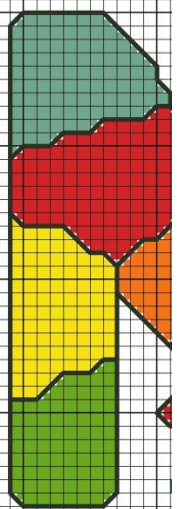

[www.ideeapuntocroce.it](http://www.ideeapuntocroce.it)

WWW.IDEEAPUNTOCROCE.IT

WWW.IDEEAPUNTOC

PROCE.IT

WWW.IDEEAPUNTOCROCE.IT

WWW.IDEEAPUNTOCROCE.IT

WWW.IDEEAPUNTOCROCE.IT

65.35w X 32.33h cm - 289w X 144h

Tela Aida 55 Fori

	<b>DMC</b>	<b>X</b>	<b>Back</b>
	938		
	307		
	702		
	699		
	798		
	820		
	310		
	743		
	435		
	744		
	898		
	740		
	3816		
	3608		
	666		
	White		
	996		
	3853		
	906		
	803		
	159		
	758		
	437	