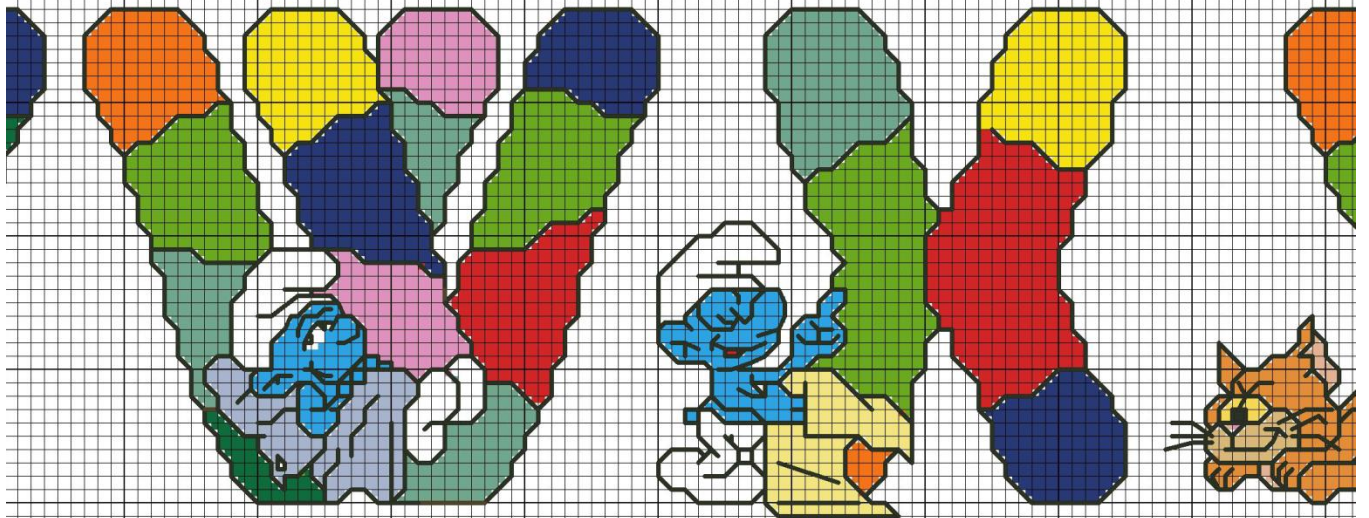

[www.ideeapuntocroce.it](http://www.ideeapuntocroce.it)

WWW.IDEEAPUNTOCROCE.IT

WWW.IDEEAPUNTOC

PROCE.IT

WWW.IDEEAPUNTOCROCE.IT

WWW.IDEEAPUNTOCROCE.IT

WWW.IDEEAPUNTOCROCE.IT

65.35w X 32.33h cm - 289w X 144h

Tela Aida 55 Fori

	<b>DMC</b>	<b>X</b>	<b>Back</b>
	938		
	307		
	702		
	699		
	798		
	820		
	310		
	743		
	435		
	744		
	898		
	740		
	3816		
	3608		
	666		
	White		
	996		
	3853		
	906		
	803		
	159		
	758		
	437	