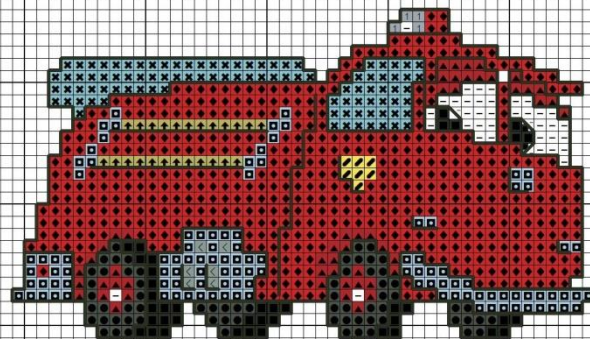

WWW.IDEEAPUNTOCROCE.IT

WWW.IDEEAPUNTOCROCE.IT