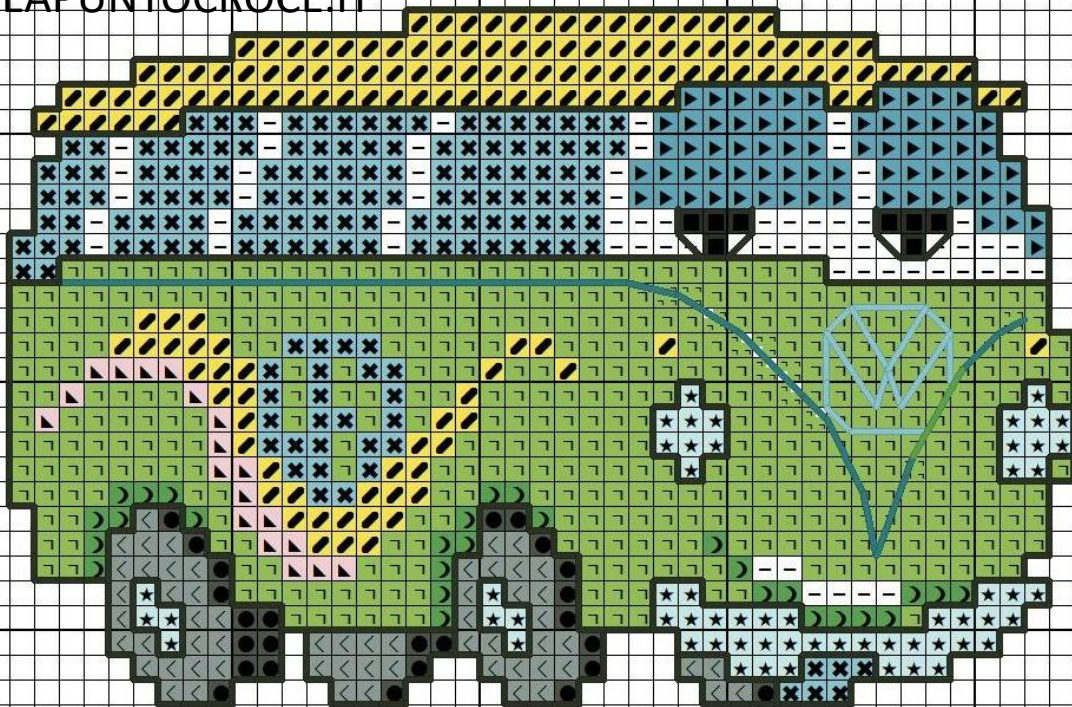

WWW.IDEEAPUNTOCROCE.IT

WWW.IDEEAPUNTOCROCE.IT

WWW.IDEEAPUNTO

WWW.IDEEAPUNTOCROCE.IT

WWW.IDEEAPUNTOCROCE.IT

WWW.IDEEAPUNTOCROCE.IT

UNTOCROCE.IT

WWW.IDEEAPUNTOCROCE.IT
65.58w X 53.11h cm - 287w X 232h
Tela Aida 55 Fori

DMC	X	Back
 702		
 310		
 318		
 B5200		
 444		
 747		
 3799		
 666		
 321		
 741		
 726		
 704		
 317		
 734		
 834		
 701		
 301		
 400		
 3776		
 826		
 992		
 3841		
 3766		
 169		
 827		
 963		
 3809		
 807	