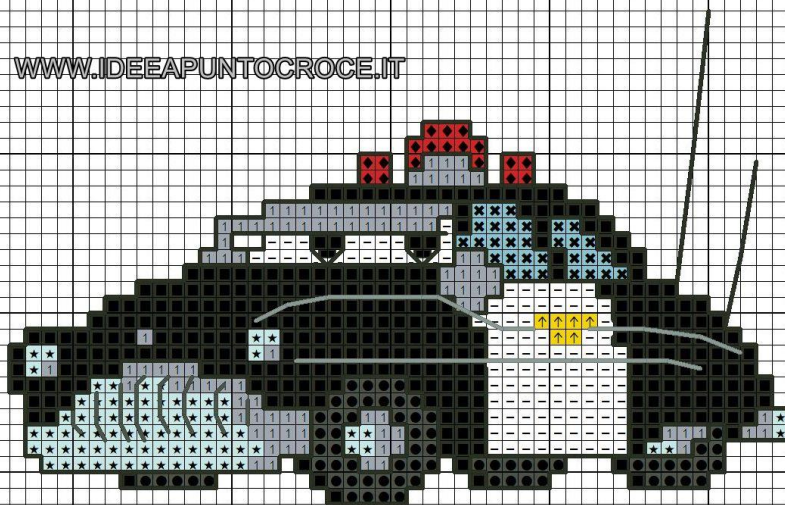

WWW.IDEEAPUNTOCROCE.IT

WWW.IDEEAPUNTOCROCE.IT

WWW.IDEEAPUNTO

WWW.IDEEAPUNTOCROCE.IT

WWW.IDEEAPUNTOCROCE.IT

WWW.IDEEAPUNTOCROCE.IT

UNTOCROCE.IT

WWW.IDEEAPUNTOCROCE.IT
65.58w X 53.11h cm - 287w X 232h
Tela Aida 55 Fori