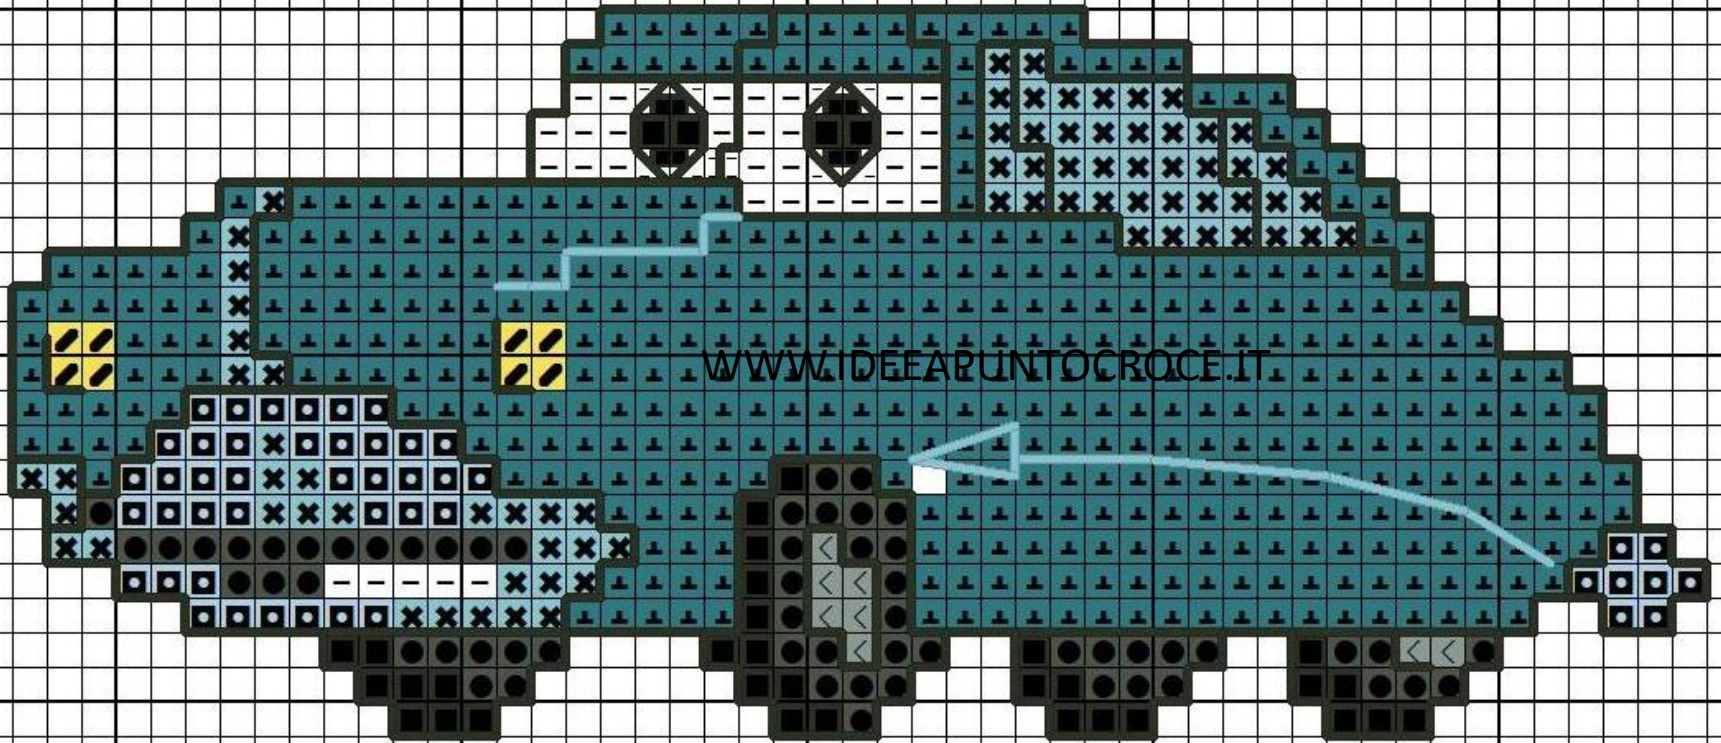

WWW.IDEEAPUNTOCROCE.IT

WWW.IDEEAPUNTOCROCE.IT

WWW.IDEEAPUNTO

WWW.IDEEAPUNTOCROCE.IT

WWW.IDEEAPUNTOCROCE.IT

WWW.IDEEAPUNTOCROCE.IT

UNTOCROCE.IT

WWW.IDEEAPUNTOCROCE.IT
65.58w X 53.11h cm - 287w X 232h
Tela Aida 55 Fori

DMC	X	Back
 702		
 310		
 318		
 B5200		
 444		
 747		
 3799		
 666		
 321		
 741		
 726		
 704		
 317		
 734		
 834		
 701		
 301		
 400		
 3776		
 826		
 992		
 3841		
 3766		
 169		
 827		
 963		
 3809		
 807	