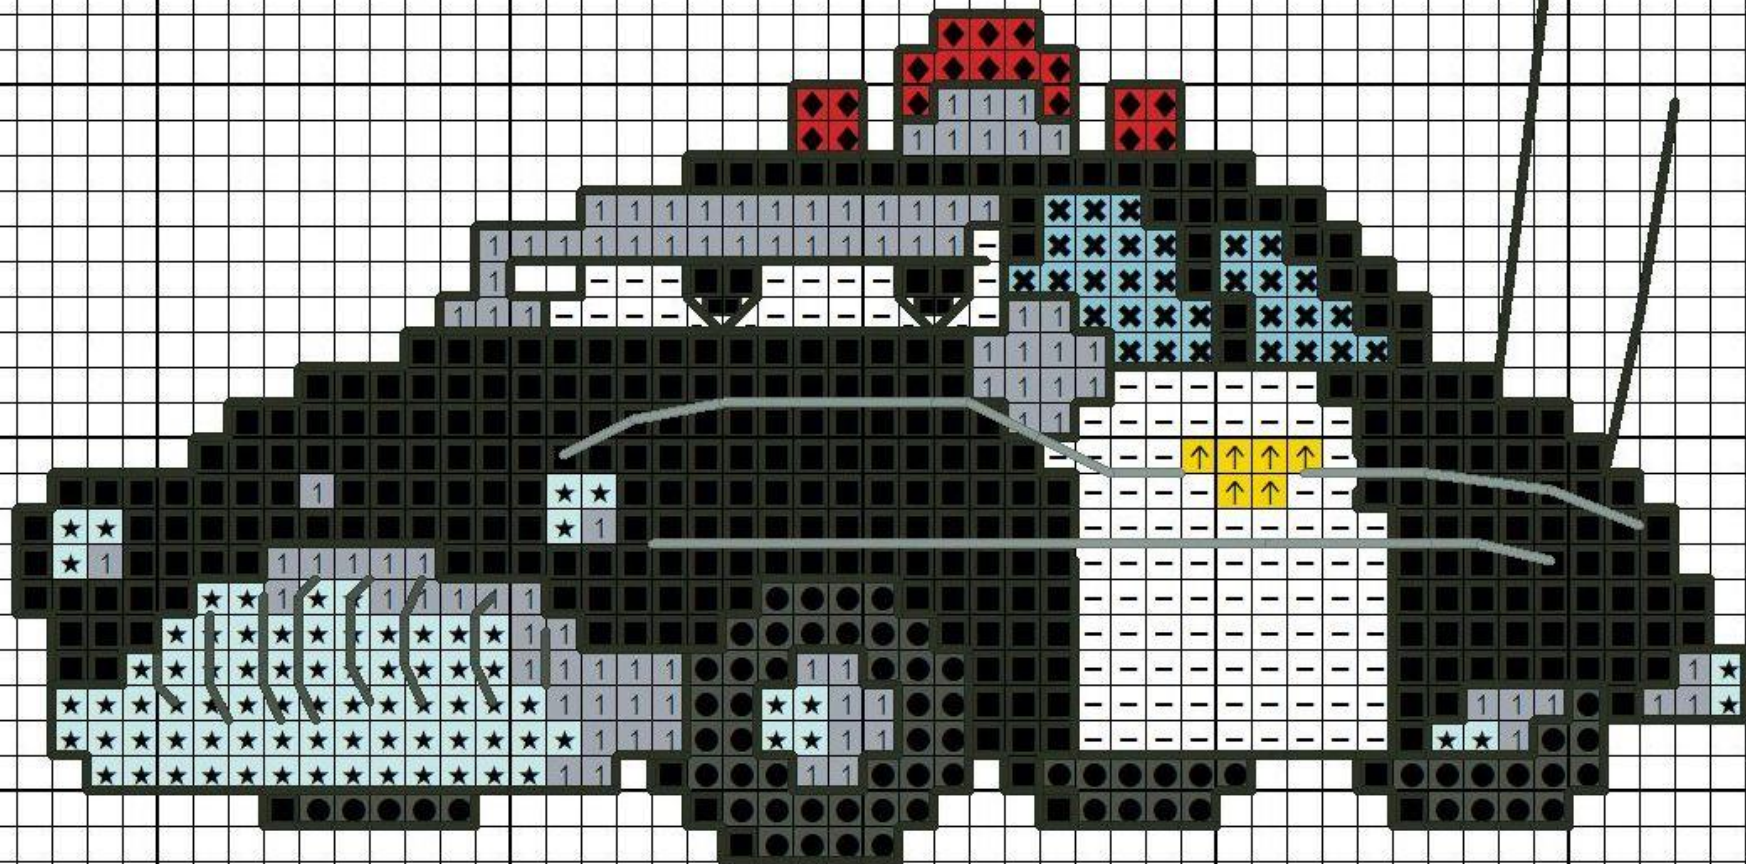

WWW.IDEEAPUNTOCROCE.IT

WWW.IDEEAPUNTOCROCE.IT

WWW.IDEEAPUNTO

WWW.IDEEAPUNTOCROCE.IT

WWW.IDEEAPUNTOCROCE.IT

WWW.IDEEAPUNTOCROCE.IT

UNTOCROCE.IT

WWW.IDEEAPUNTOCROCE.IT
65.58w X 53.11h cm - 287w X 232h
Tela Aida 55 Fori