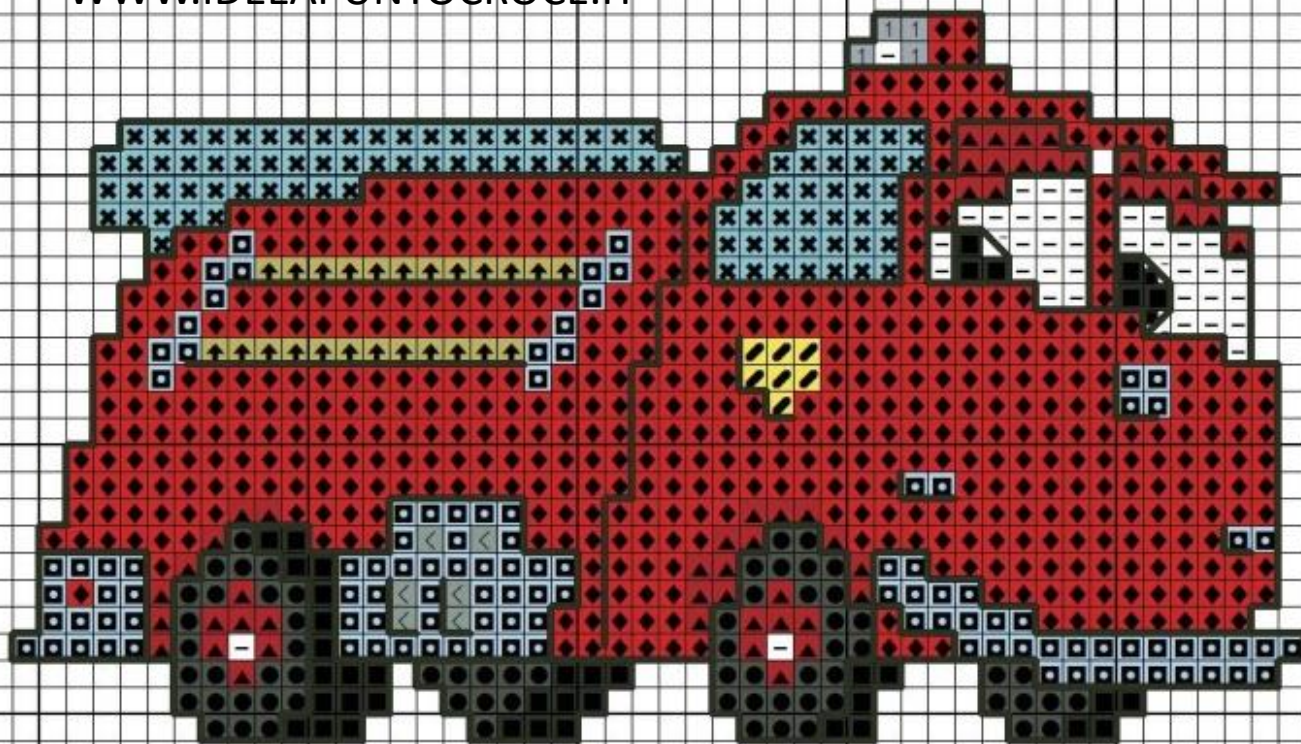

WWW.IDEEAPUNTOCROCE.IT

WWW.IDEEAPUNTOCROCE.IT

WWW.IDEEAPUNTO

WWW.IDEEAPUNTOCROCE.IT

WWW.IDEEAPUNTOCROCE.IT

WWW.IDEEAPUNTOCROCE.IT

UNTOCROCE.IT

WWW.IDEEAPUNTOCROCE.IT
65.58w X 53.11h cm - 287w X 232h
Tela Aida 55 Fori