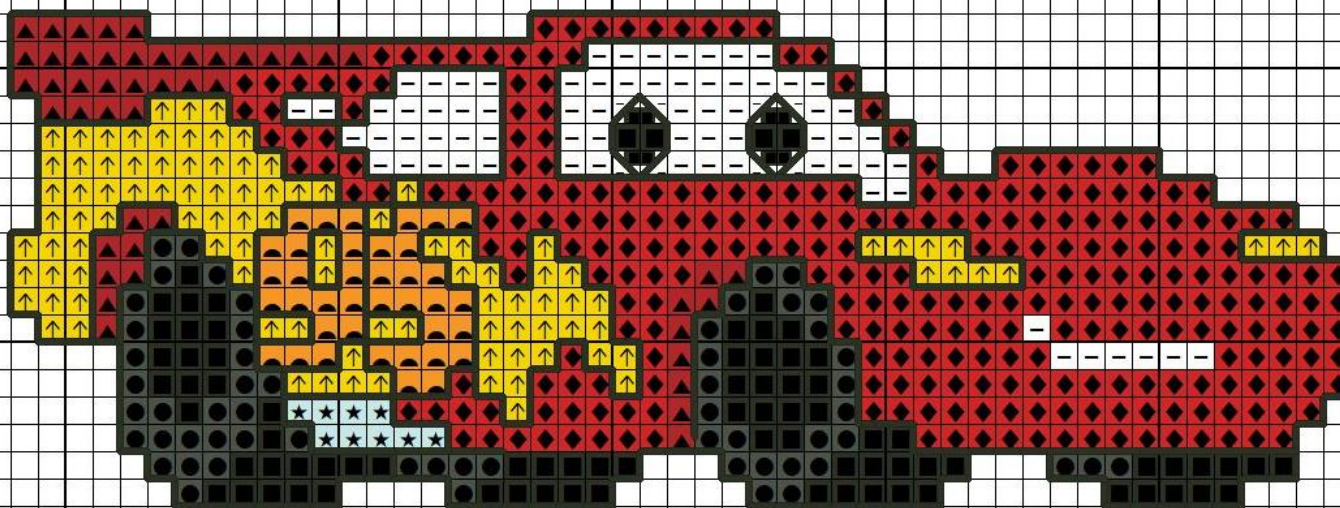

WWW.IDEEAPUNTOC

WWW.IDEEAPUNTOCROCE.IT