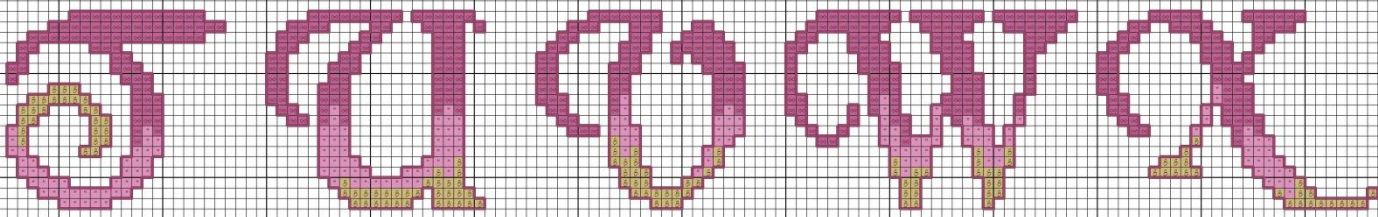

A B C D E

F G H I J

K L M N

O P Q R S

T U V W X

Y Z

0 1 2 3 4 5 6 7 8 9

www.ideepuntocroce.it

A B C D E
F G H I J
K L M N
O P Q R S
T U V W X
Y Z

0123456789

www.ideeapuntocroce.it

www.ideepuntocroce.it

0 1 2 3 4 5 6 7 8 9

Full & Quarter Stitches

X	1/4	DMC	Anchor	Color
		972	298	Canary-DK
		310	403	Black
		414	235	Steel Gray-DK
		B5200	1	Snow White
		3607	87	Plum-LT
		3608	86	Plum-VY LT
		422	943	Hazelnut Brown-LT
		3819	278	Moss Green-LT
		793	176	Cornflower Blue-MD
		157	120	Cornflower Blue-VY LT
		3856	367	Mahogany-UL VY LT
		581	280	Moss Green
		580	281	Moss Green-DK
		906	256	Parrot Green-MD
		904	258	Parrot Green-VY DK
		704	256	Chartreuse-BRT
		743	302	Yellow-MD
		606	334	Bright Orange-Red
		947	330	Burnt Orange
		792	941	Cornflower Blue-DK
		300	352	Mahogany-VY DK
		833	907	Golden Olive-LT
		742	303	Tangerine-LT
		945	881	Tawny
		782	308	Topaz-DK
		825	162	Blue-DK
		834	874	Golden Olive-VY LT

Back Stitches

		DMC	Anchor	Color
		310	403	Black
		917	89	Plum-MD
		3819	278	Moss Green-LT
		793	176	Cornflower Blue-MD