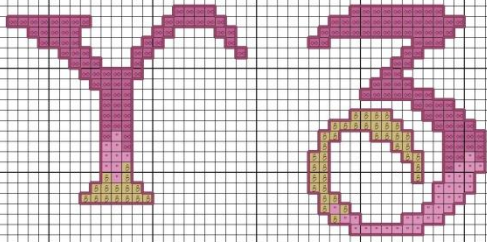

A B C D E

F G H I J

K L M N

O P Q R S

T U V W X

Y Z

0 1 2 3 4 5 6 7 8 9

www.ideepuntocroce.it

A B C D E
F G H I J
K L M N
O P Q R S
T U V W X
Y Z

0123456789

www.ideeapuntocroce.it

www.ideepuntocroce.it

0 1 2 3 4 5 6 7 8 9

Full & Quarter Stitches

X	1/4	DMC	Anchor	Color
		972	298	Canary-DK
		310	403	Black
		414	235	Steel Gray-DK
		B5200	1	Snow White
		3607	87	Plum-LT
		3608	86	Plum-VY LT
		422	943	Hazelnut Brown-LT
		3819	278	Moss Green-LT
		793	176	Cornflower Blue-MD
		157	120	Cornflower Blue-VY LT
		3856	367	Mahogany-UL VY LT
		581	280	Moss Green
		580	281	Moss Green-DK
		906	256	Parrot Green-MD
		904	258	Parrot Green-VY DK
		704	256	Chartreuse-BRT
		743	302	Yellow-MD
		606	334	Bright Orange-Red
		947	330	Burnt Orange
		792	941	Cornflower Blue-DK
		300	352	Mahogany-VY DK
		833	907	Golden Olive-LT
		742	303	Tangerine-LT
		945	881	Tawny
		782	308	Topaz-DK
		825	162	Blue-DK
		834	874	Golden Olive-VY LT

Back Stitches

		DMC	Anchor	Color
		310	403	Black
		917	89	Plum-MD
		3819	278	Moss Green-LT
		793	176	Cornflower Blue-MD