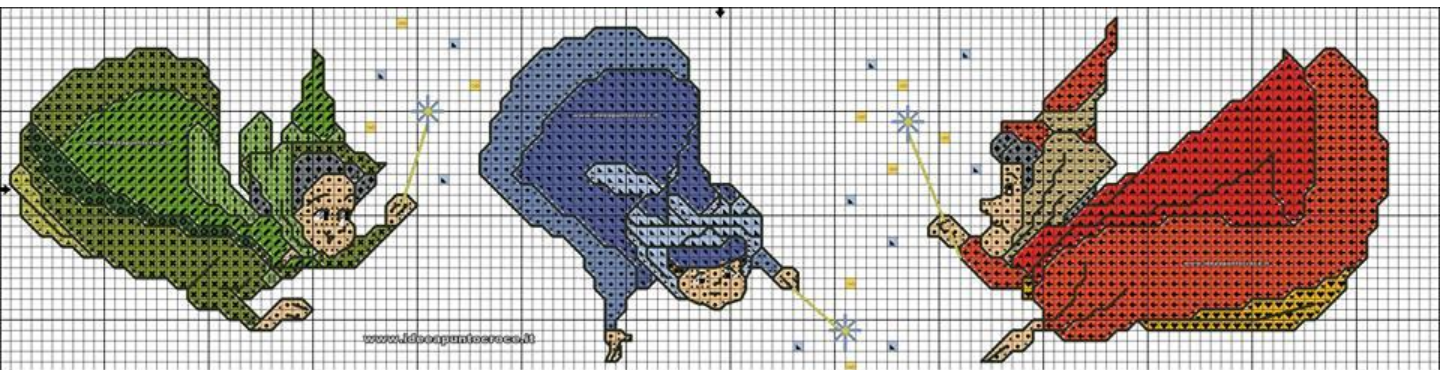

A B C D E
F G H I J
K L M N
O P Q R S
T U V W X
Y Z

0123456789

www.ideeapuntocroce.it

www.ideepuntocroce.it

0 1 2 3 4 5 6 7 8 9

Full & Quarter Stitches

X	1/4	DMC	Anchor	Color
		972	298	Canary-DK
		310	403	Black
		414	235	Steel Gray-DK
		B5200	1	Snow White
		3607	87	Plum-LT
		3608	86	Plum-VY LT
		422	943	Hazelnut Brown-LT
		3819	278	Moss Green-LT
		793	176	Cornflower Blue-MD
		157	120	Cornflower Blue-VY LT
		3856	367	Mahogany-UL VY LT
		581	280	Moss Green
		580	281	Moss Green-DK
		906	256	Parrot Green-MD
		904	258	Parrot Green-VY DK
		704	256	Chartreuse-BRT
		743	302	Yellow-MD
		606	334	Bright Orange-Red
		947	330	Burnt Orange
		792	941	Cornflower Blue-DK
		300	352	Mahogany-VY DK
		833	907	Golden Olive-LT
		742	303	Tangerine-LT
		945	881	Tawny
		782	308	Topaz-DK
		825	162	Blue-DK
		834	874	Golden Olive-VY LT

Back Stitches

		DMC	Anchor	Color
		310	403	Black
		917	89	Plum-MD
		3819	278	Moss Green-LT
		793	176	Cornflower Blue-MD