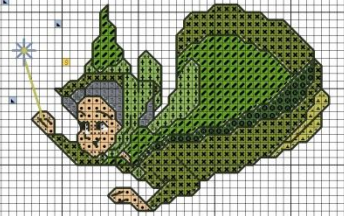

A B C D E

F G H I J

K L M N

O P Q R S

T U V W X

Y Z

0 1 2 3 4 5 6 7 8 9

www.ideepuntocroce.it

A B C D E
F G H I J
K L M N
O P Q R S
T U V W X
Y Z

0123456789

www.ideeapuntocroce.it

www.ideepuntocroce.it

0 1 2 3 4 5 6 7 8 9

Full & Quarter Stitches

X	1/4	DMC	Anchor	Color
		972	298	Canary-DK
		310	403	Black
		414	235	Steel Gray-DK
		B5200	1	Snow White
		3607	87	Plum-LT
		3608	86	Plum-VY LT
		422	943	Hazelnut Brown-LT
		3819	278	Moss Green-LT
		793	176	Cornflower Blue-MD
		157	120	Cornflower Blue-VY LT
		3856	367	Mahogany-UL VY LT
		581	280	Moss Green
		580	281	Moss Green-DK
		906	256	Parrot Green-MD
		904	258	Parrot Green-VY DK
		704	256	Chartreuse-BRT
		743	302	Yellow-MD
		606	334	Bright Orange-Red
		947	330	Burnt Orange
		792	941	Cornflower Blue-DK
		300	352	Mahogany-VY DK
		833	907	Golden Olive-LT
		742	303	Tangerine-LT
		945	881	Tawny
		782	308	Topaz-DK
		825	162	Blue-DK
		834	874	Golden Olive-VY LT

Back Stitches

		DMC	Anchor	Color
		310	403	Black
		917	89	Plum-MD
		3819	278	Moss Green-LT
		793	176	Cornflower Blue-MD