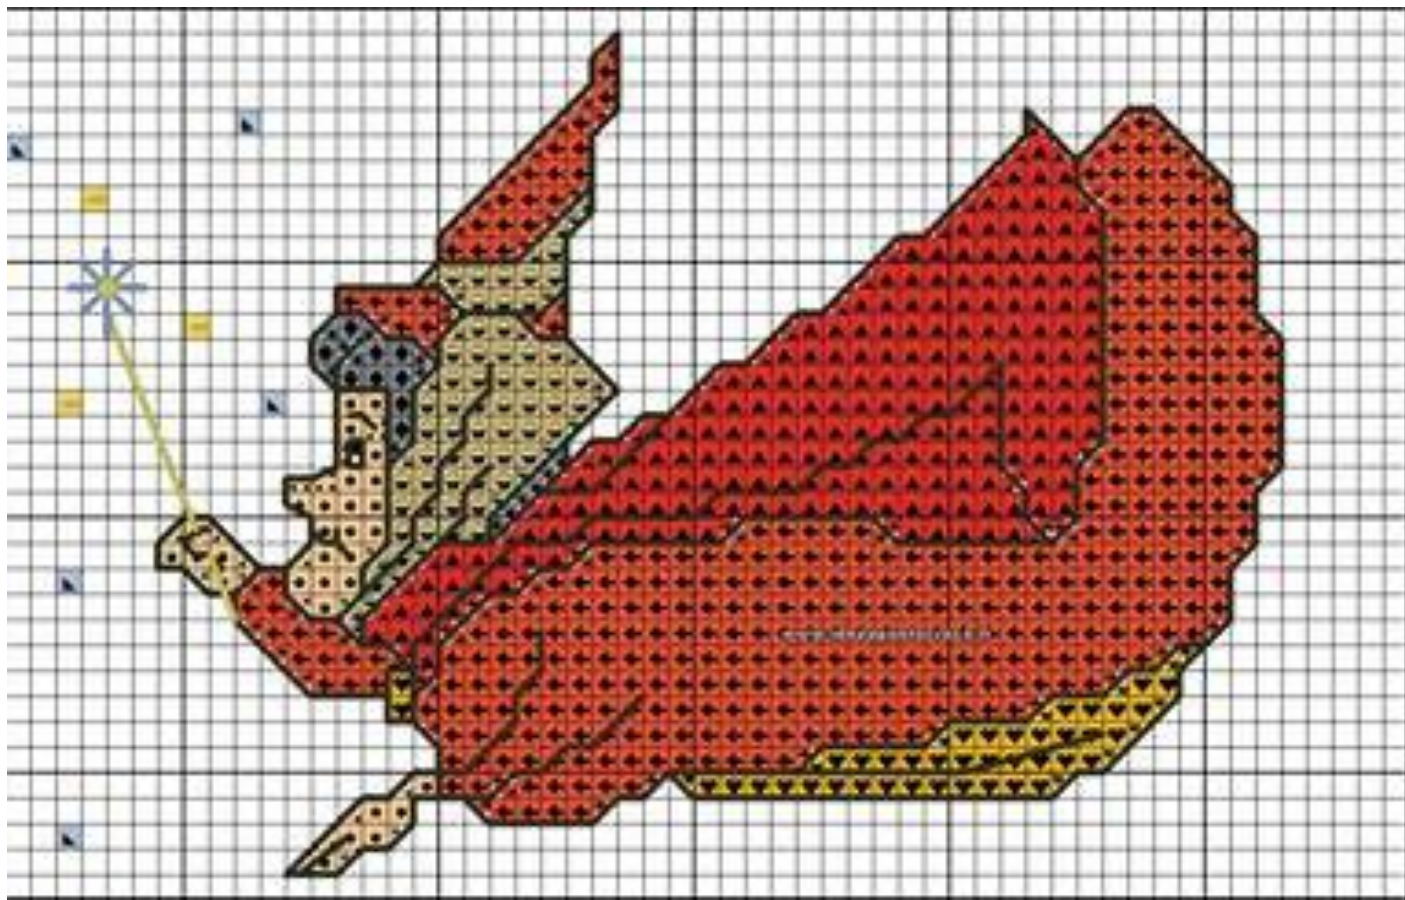

A B C D E
F G H I J
K L M N
O P Q R S
T U V W X
Y Z

0123456789

www.ideeapuntocroce.it

www.ideepuntocroce.it

0 1 2 3 4 5 6 7 8 9

Full & Quarter Stitches

X	1/4	DMC	Anchor	Color
		972	298	Canary-DK
		310	403	Black
		414	235	Steel Gray-DK
		B5200	1	Snow White
		3607	87	Plum-LT
		3608	86	Plum-VY LT
		422	943	Hazelnut Brown-LT
		3819	278	Moss Green-LT
		793	176	Cornflower Blue-MD
		157	120	Cornflower Blue-VY LT
		3856	367	Mahogany-UL VY LT
		581	280	Moss Green
		580	281	Moss Green-DK
		906	256	Parrot Green-MD
		904	258	Parrot Green-VY DK
		704	256	Chartreuse-BRT
		743	302	Yellow-MD
		606	334	Bright Orange-Red
		947	330	Burnt Orange
		792	941	Cornflower Blue-DK
		300	352	Mahogany-VY DK
		833	907	Golden Olive-LT
		742	303	Tangerine-LT
		945	881	Tawny
		782	308	Topaz-DK
		825	162	Blue-DK
		834	874	Golden Olive-VY LT

Back Stitches

		DMC	Anchor	Color
		310	403	Black
		917	89	Plum-MD
		3819	278	Moss Green-LT
		793	176	Cornflower Blue-MD