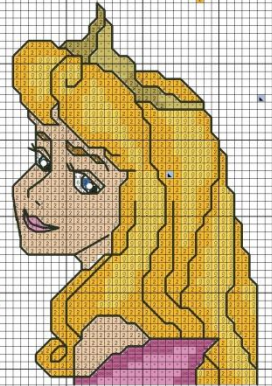

A B C D E

F G H I J

K L M N

O P Q R S

T U V W X

Y Z

0 1 2 3 4 5 6 7 8 9

www.ideepuntocroce.it

A B C D E
F G H I J
K L M N
O P Q R S
T U V W X
Y Z

0123456789

www.ideeapuntocroce.it

www.ideepuntocroce.it

0 1 2 3 4 5 6 7 8 9

Full & Quarter Stitches

X	1/4	DMC	Anchor	Color
		972	298	Canary-DK
		310	403	Black
		414	235	Steel Gray-DK
		B5200	1	Snow White
		3607	87	Plum-LT
		3608	86	Plum-VY LT
		422	943	Hazelnut Brown-LT
		3819	278	Moss Green-LT
		793	176	Cornflower Blue-MD
		157	120	Cornflower Blue-VY LT
		3856	367	Mahogany-UL VY LT
		581	280	Moss Green
		580	281	Moss Green-DK
		906	256	Parrot Green-MD
		904	258	Parrot Green-VY DK
		704	256	Chartreuse-BRT
		743	302	Yellow-MD
		606	334	Bright Orange-Red
		947	330	Burnt Orange
		792	941	Cornflower Blue-DK
		300	352	Mahogany-VY DK
		833	907	Golden Olive-LT
		742	303	Tangerine-LT
		945	881	Tawny
		782	308	Topaz-DK
		825	162	Blue-DK
		834	874	Golden Olive-VY LT

Back Stitches

		DMC	Anchor	Color
		310	403	Black
		917	89	Plum-MD
		3819	278	Moss Green-LT
		793	176	Cornflower Blue-MD