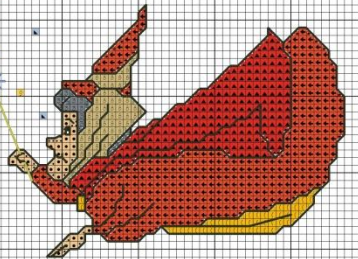

A B C D E

F G H I J

K L M N

O P Q R S

T U V W X

Y Z

0 1 2 3 4 5 6 7 8 9

www.ideepuntocroce.it

A B C D E
F G H I J
K L M N
O P Q R S
T U V W X
Y Z

0123456789

www.ideeapuntocroce.it

www.ideepuntocroce.it

0 1 2 3 4 5 6 7 8 9

Full & Quarter Stitches

X	1/4	DMC	Anchor	Color
		972	298	Canary-DK
		310	403	Black
		414	235	Steel Gray-DK
		B5200	1	Snow White
		3607	87	Plum-LT
		3608	86	Plum-VY LT
		422	943	Hazelnut Brown-LT
		3819	278	Moss Green-LT
		793	176	Cornflower Blue-MD
		157	120	Cornflower Blue-VY LT
		3856	367	Mahogany-UL VY LT
		581	280	Moss Green
		580	281	Moss Green-DK
		906	256	Parrot Green-MD
		904	258	Parrot Green-VY DK
		704	256	Chartreuse-BRT
		743	302	Yellow-MD
		606	334	Bright Orange-Red
		947	330	Burnt Orange
		792	941	Cornflower Blue-DK
		300	352	Mahogany-VY DK
		833	907	Golden Olive-LT
		742	303	Tangerine-LT
		945	881	Tawny
		782	308	Topaz-DK
		825	162	Blue-DK
		834	874	Golden Olive-VY LT

Back Stitches

		DMC	Anchor	Color
		310	403	Black
		917	89	Plum-MD
		3819	278	Moss Green-LT
		793	176	Cornflower Blue-MD