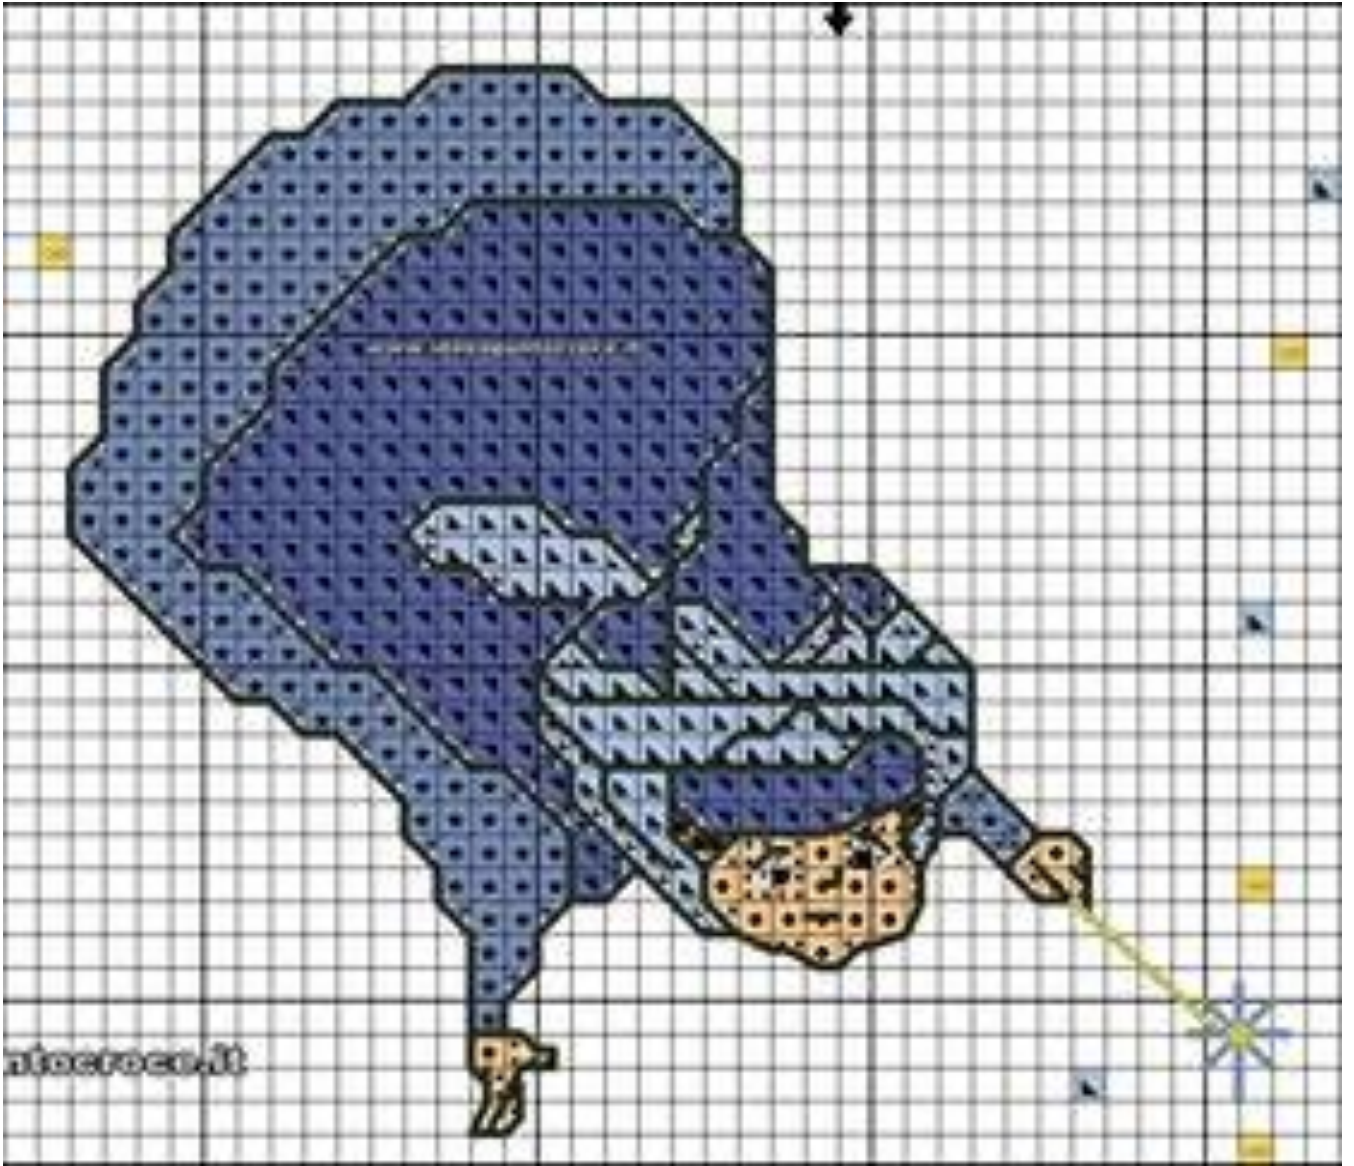

A B C D E

F G H I J

K L M N

O P Q R S

T U V W X

Y Z

0 1 2 3 4 5 6 7 8 9

www.ideepuntocroce.it

A B C D E
F G H I J
K L M N
O P Q R S
T U V W X
Y Z

0123456789

www.ideeapuntocroce.it

www.ideepuntocroce.it

0 1 2 3 4 5 6 7 8 9

Full & Quarter Stitches

X	1/4	DMC	Anchor	Color
		972	298	Canary-DK
		310	403	Black
		414	235	Steel Gray-DK
		B5200	1	Snow White
		3607	87	Plum-LT
		3608	86	Plum-VY LT
		422	943	Hazelnut Brown-LT
		3819	278	Moss Green-LT
		793	176	Cornflower Blue-MD
		157	120	Cornflower Blue-VY LT
		3856	367	Mahogany-UL VY LT
		581	280	Moss Green
		580	281	Moss Green-DK
		906	256	Parrot Green-MD
		904	258	Parrot Green-VY DK
		704	256	Chartreuse-BRT
		743	302	Yellow-MD
		606	334	Bright Orange-Red
		947	330	Burnt Orange
		792	941	Cornflower Blue-DK
		300	352	Mahogany-VY DK
		833	907	Golden Olive-LT
		742	303	Tangerine-LT
		945	881	Tawny
		782	308	Topaz-DK
		825	162	Blue-DK
		834	874	Golden Olive-VY LT

Back Stitches

		DMC	Anchor	Color
		310	403	Black
		917	89	Plum-MD
		3819	278	Moss Green-LT
		793	176	Cornflower Blue-MD