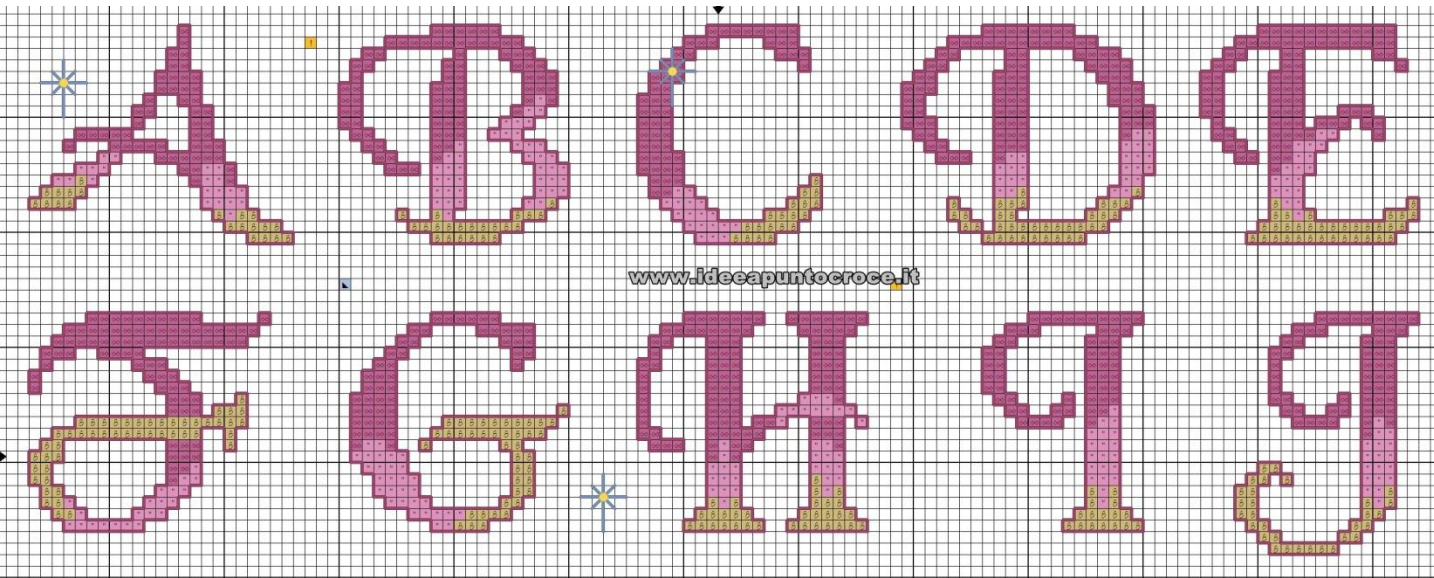

A B C D E

F G H I J

K L M N

O P Q R S

T U V W X

Y Z

0 1 2 3 4 5 6 7 8 9

www.ideepuntocroce.it

A B C D E
F G H I J
K L M N
O P Q R S
T U V W X
Y Z

0123456789

www.ideeapuntocroce.it

www.ideepuntocroce.it

0 1 2 3 4 5 6 7 8 9

Full & Quarter Stitches

X	1/4	DMC	Anchor	Color
		972	298	Canary-DK
		310	403	Black
		414	235	Steel Gray-DK
		B5200	1	Snow White
		3607	87	Plum-LT
		3608	86	Plum-VY LT
		422	943	Hazelnut Brown-LT
		3819	278	Moss Green-LT
		793	176	Cornflower Blue-MD
		157	120	Cornflower Blue-VY LT
		3856	367	Mahogany-UL VY LT
		581	280	Moss Green
		580	281	Moss Green-DK
		906	256	Parrot Green-MD
		904	258	Parrot Green-VY DK
		704	256	Chartreuse-BRT
		743	302	Yellow-MD
		606	334	Bright Orange-Red
		947	330	Burnt Orange
		792	941	Cornflower Blue-DK
		300	352	Mahogany-VY DK
		833	907	Golden Olive-LT
		742	303	Tangerine-LT
		945	881	Tawny
		782	308	Topaz-DK
		825	162	Blue-DK
		834	874	Golden Olive-VY LT

Back Stitches

		DMC	Anchor	Color
		310	403	Black
		917	89	Plum-MD
		3819	278	Moss Green-LT
		793	176	Cornflower Blue-MD